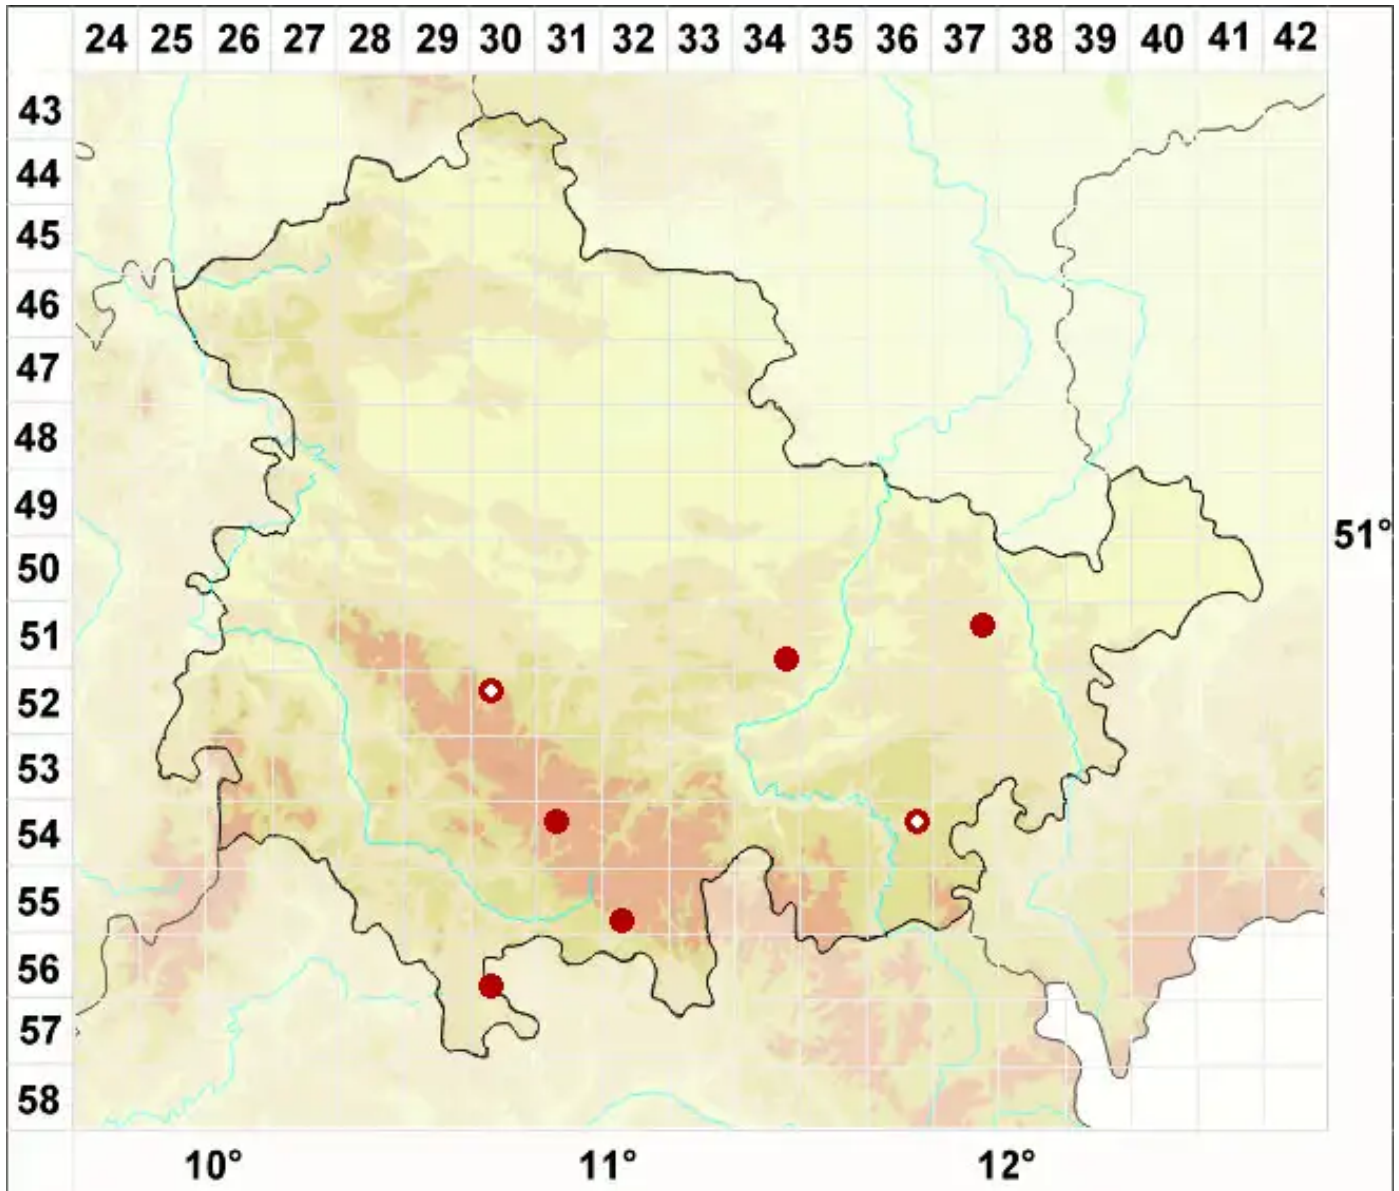

Lecanora albella (Pers.) Ach.

Weißliche Kuchenflechte

Legende:

- Symbole:**
Ausgefülltes Symbol:
Zeitraum von 1980 bis heute (Aktuelle Angabe)
Leeres Symbol:
Zeitraum vor 1980 (Altangabe)
Quadrat: Herbarbeleg