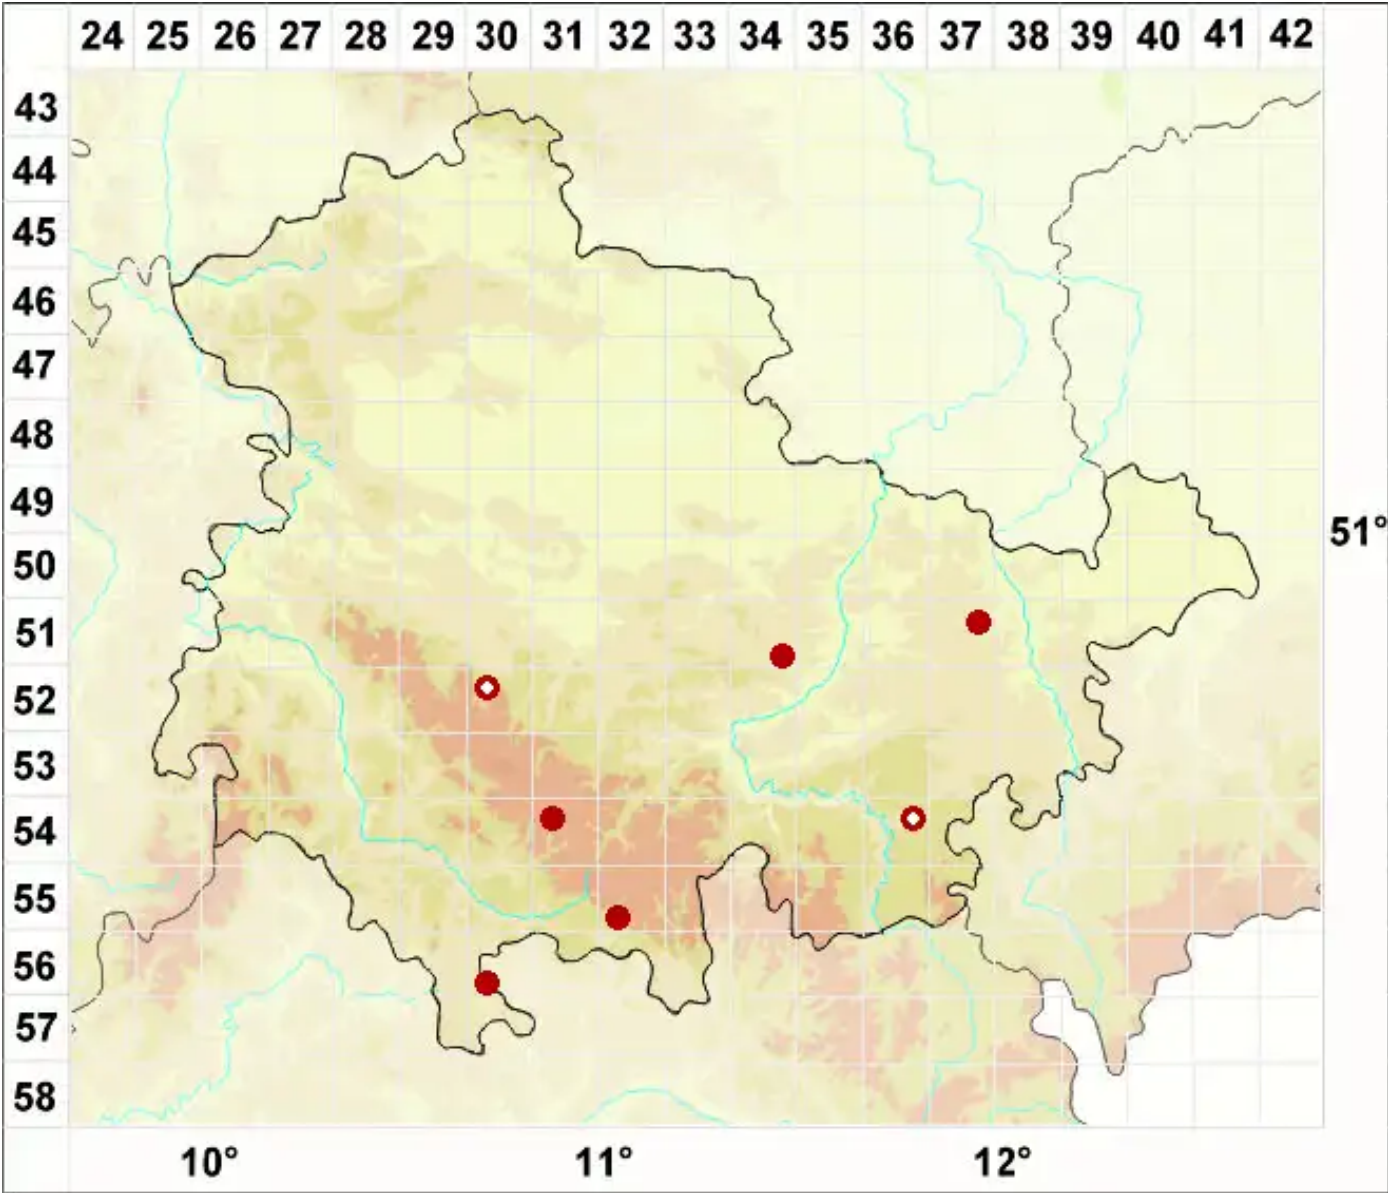

Lecanora albella (Pers.) Ach.

Weißliche Kuchenflechte

Legende:

- Symbole:**
Ausgefülltes Symbol:
Zeitraum von 1980 bis heute (Aktuelle Angabe)
Leeres Symbol:
Zeitraum vor 1980 (Altangabe)
Quadrat: Herbarbeleg