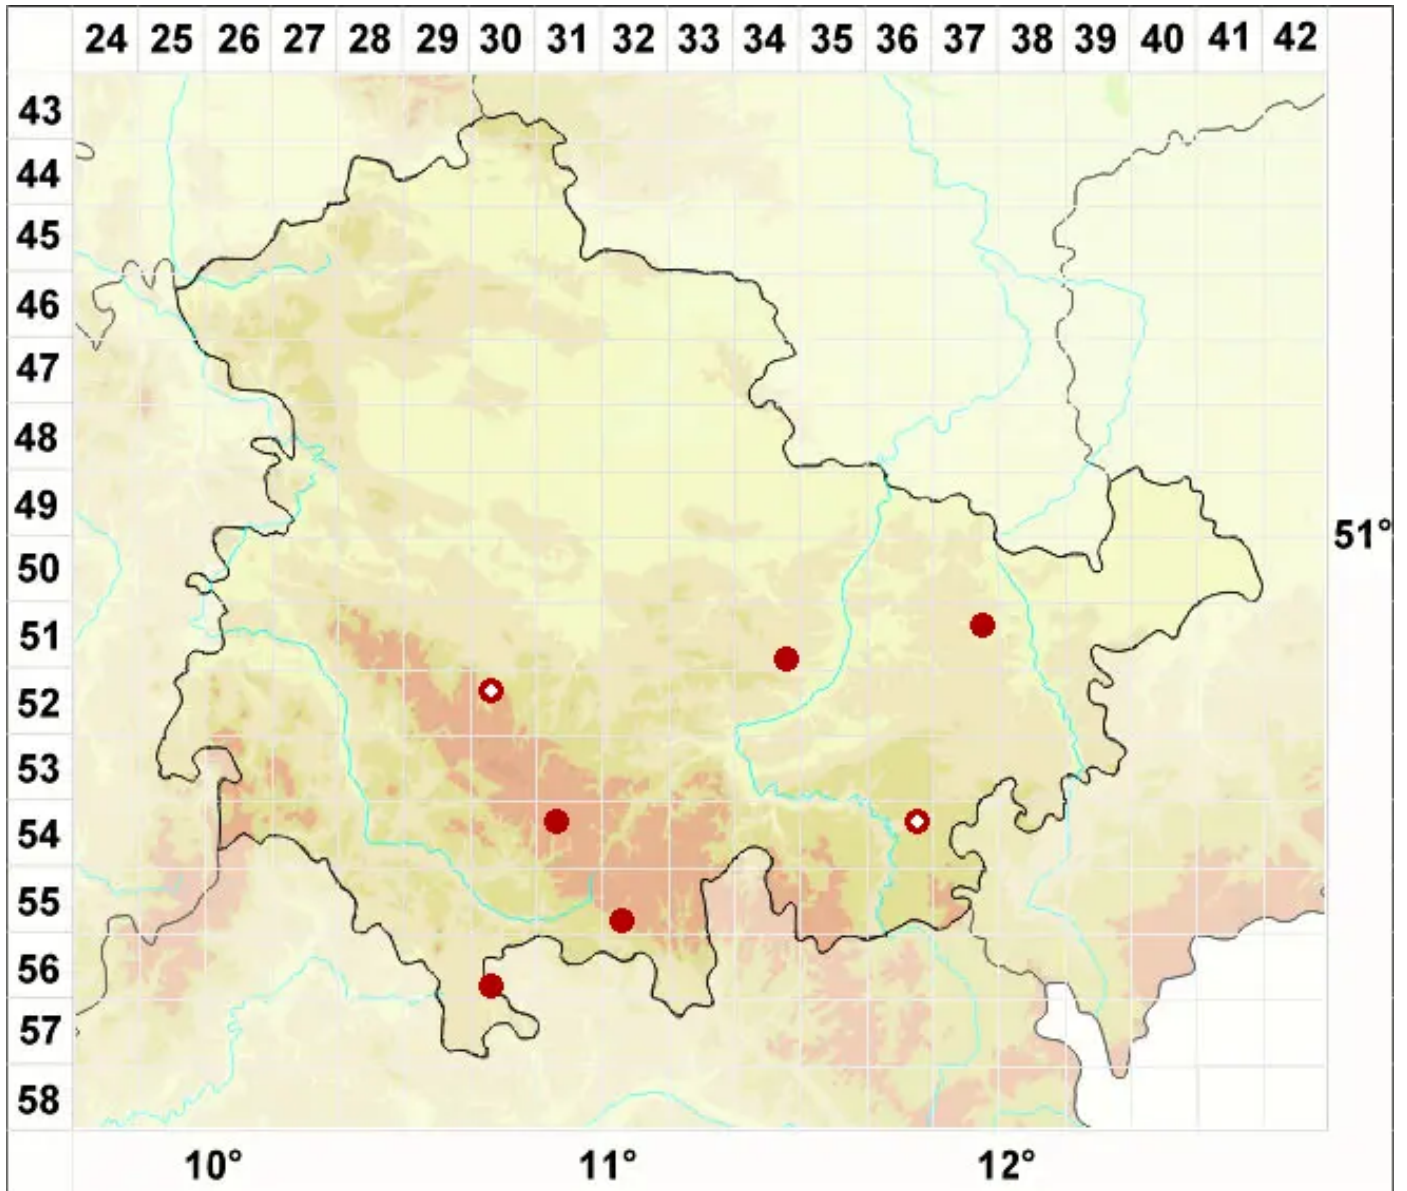

Lecanora albella (Pers.) Ach.

Weißliche Kuchenflechte

Legende:

- Symbole:**
- Ausgefülltes Symbol:
Zeitraum von 1980 bis heute (Aktuelle Angabe)
 - Leeres Symbol:
Zeitraum vor 1980 (Altangabe)
 - Quadrat: Herbarbeleg