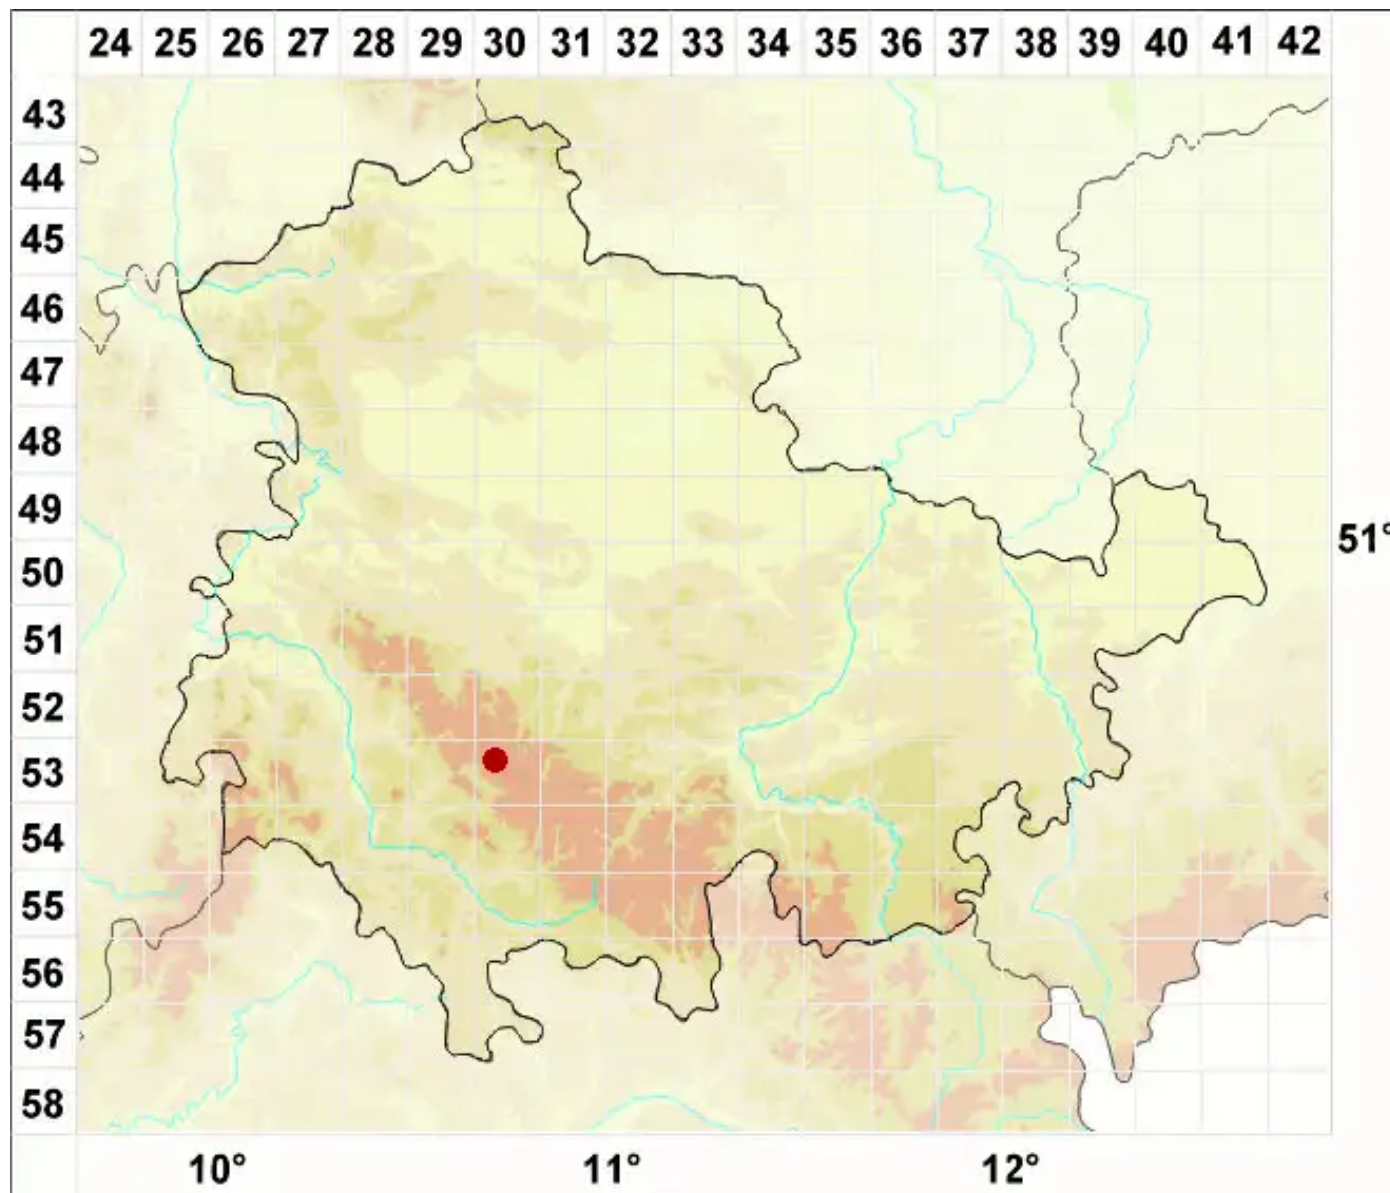

Lecanora ochroidea (Ach.) Nyl.

Schrot-Kuchenflechte

Legende:

Symbole:

Ausgefülltes Symbol:
Zeitraum von 1980 bis heute (Aktuelle Angabe)

Leeres Symbol:
Zeitraum vor 1980 (Altangabe)

Quadrat: Herbarbeleg