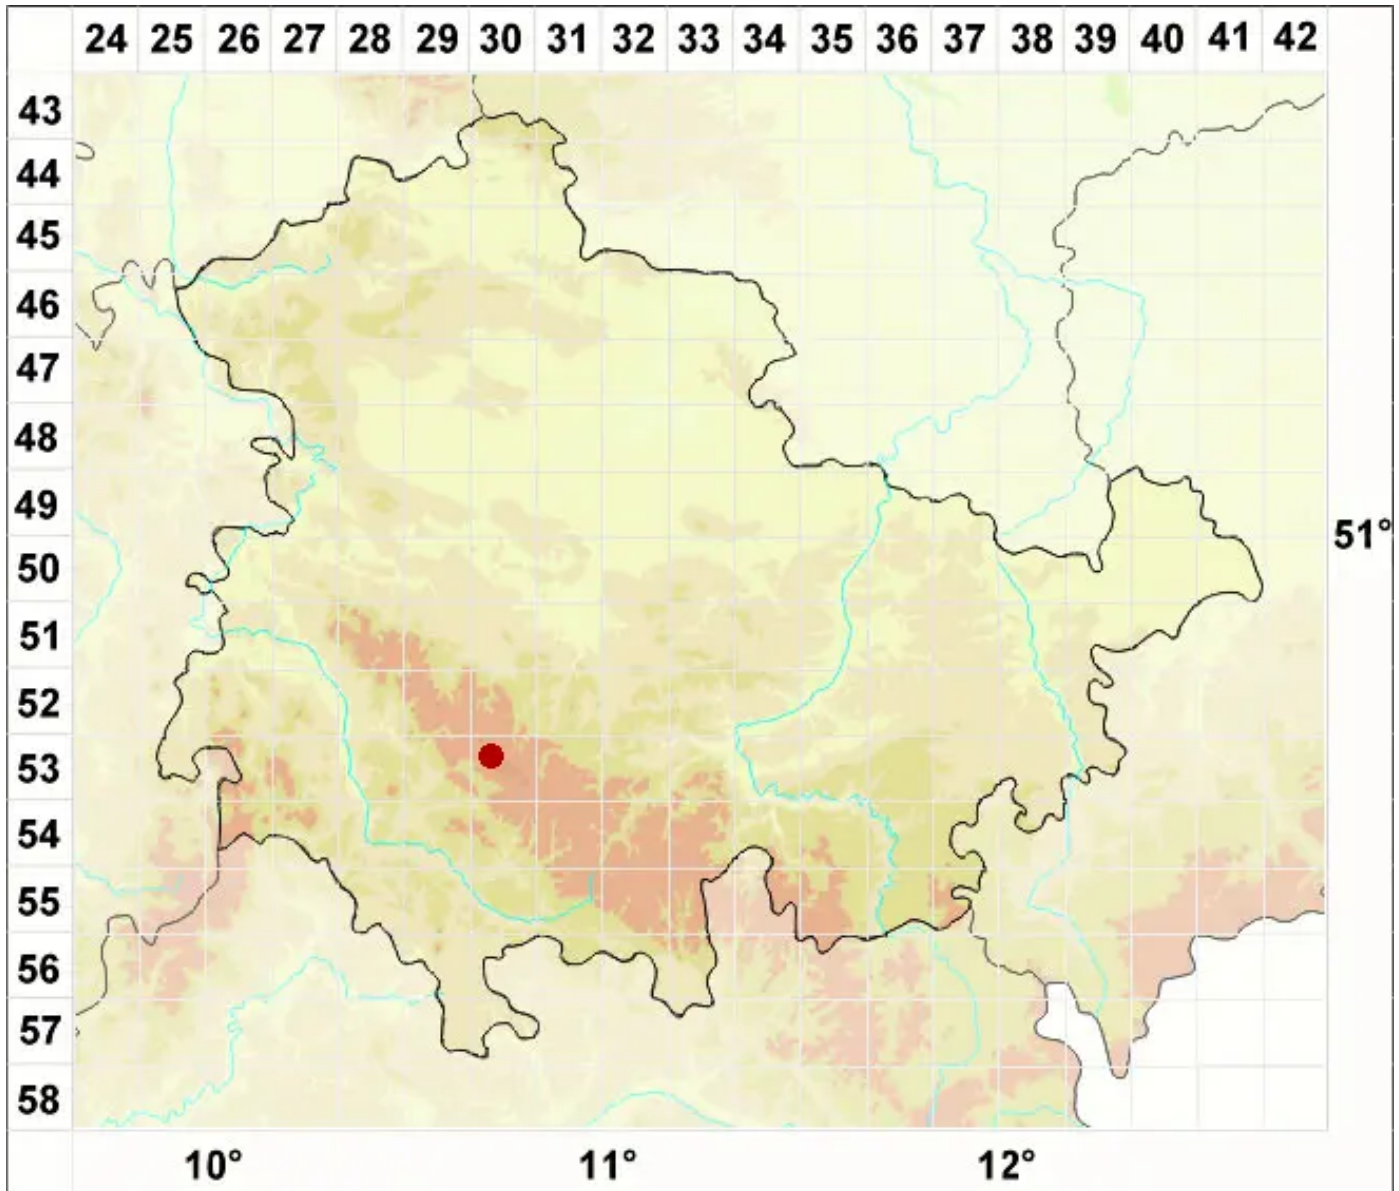

Lecanora ochroidea (Ach.) Nyl.

Schrot-Kuchenflechte

Legende:

Symbole:
Ausgefülltes Symbol:
Zeitraum von 1980 bis heute (Aktuelle Angabe)
Leeres Symbol:
Zeitraum vor 1980 (Altangabe)
Quadrat: Herbarbeleg