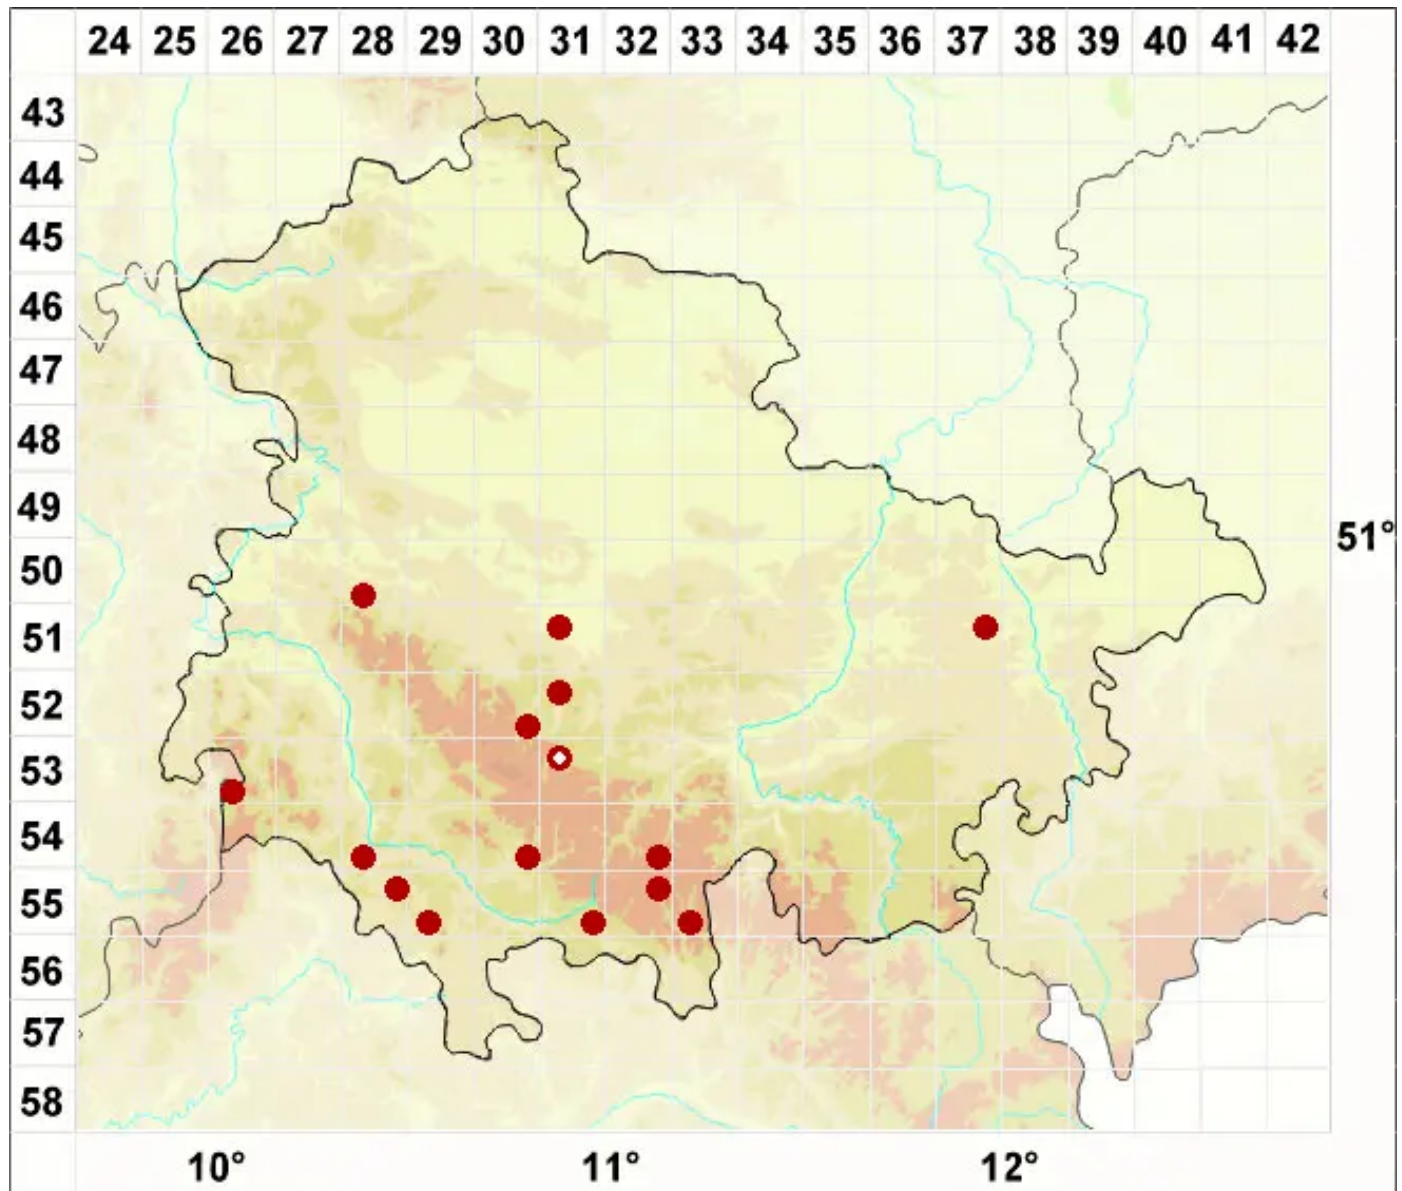

Caloplaca obscurella (J. Lahm ex Körb.) Th. Fr.

Krater-Schönfleck

Legende:

Symbole:

Ausgefülltes Symbol:
Zeitraum von 1980 bis heute (Aktuelle Angabe)

Leeres Symbol:
Zeitraum vor 1980 (Altangabe)

Quadrat: Herbarbeleg