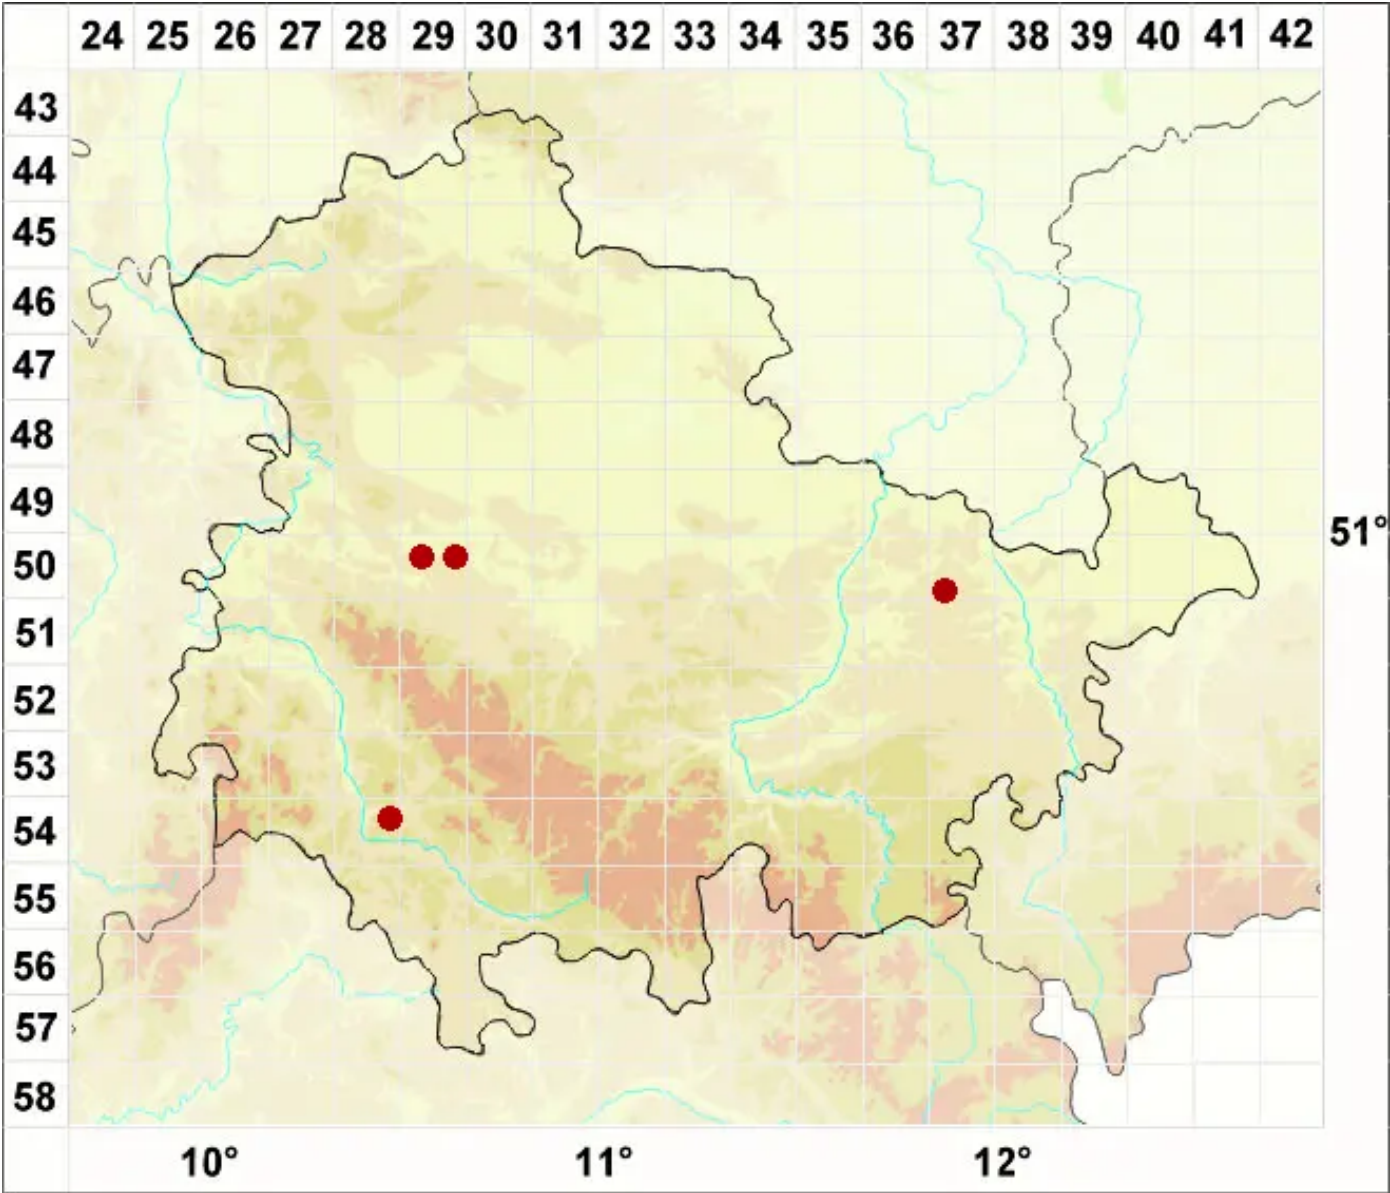

# Lecanora subcarpinea Szatala

Hain-Kuchenflechte

Legende:

- Symbole:**  
Ausgefülltes Symbol:  
Zeitraum von 1980 bis heute (Aktuelle Angabe)  
Leeres Symbol:  
Zeitraum vor 1980 (Altangabe)  
Quadrat: Herbarbeleg