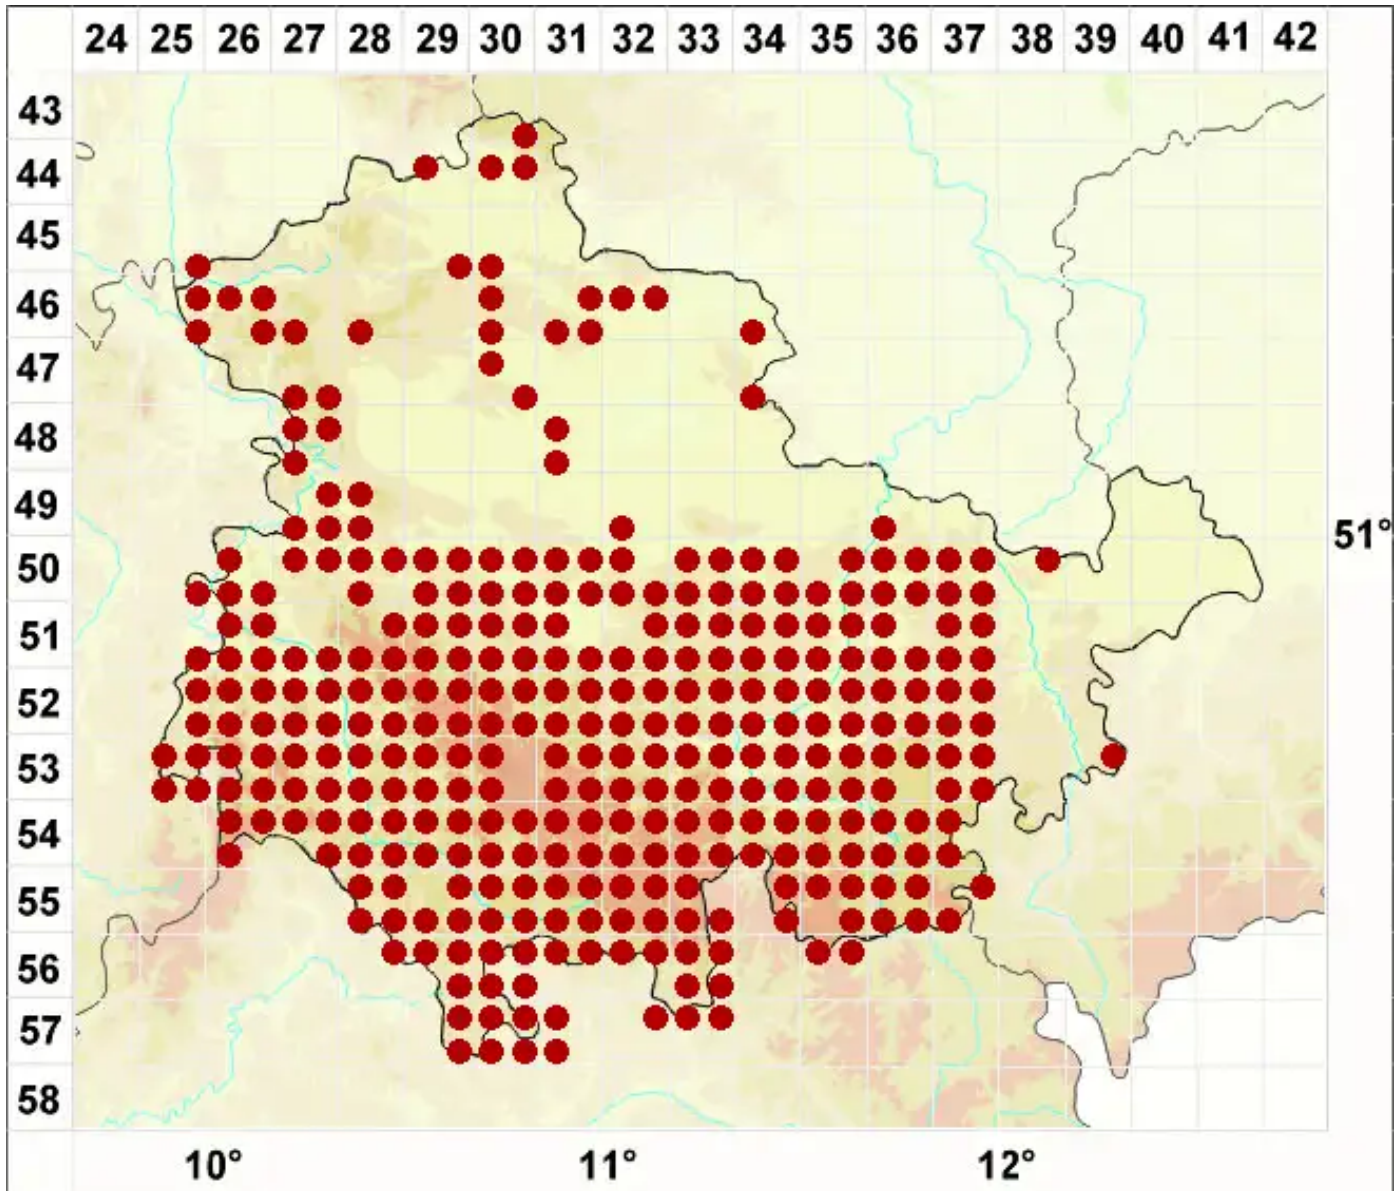

# Lecanora muralis (Schreb.) Rabenh.

Gewöhnliche Mauerflechte

Legende:

- Symbole:**
- Ausgefülltes Symbol:  
Zeitraum von 1980 bis heute (Aktuelle Angabe)
  - Leeres Symbol:  
Zeitraum vor 1980 (Altangabe)
  - Quadrat: Herbarbeleg