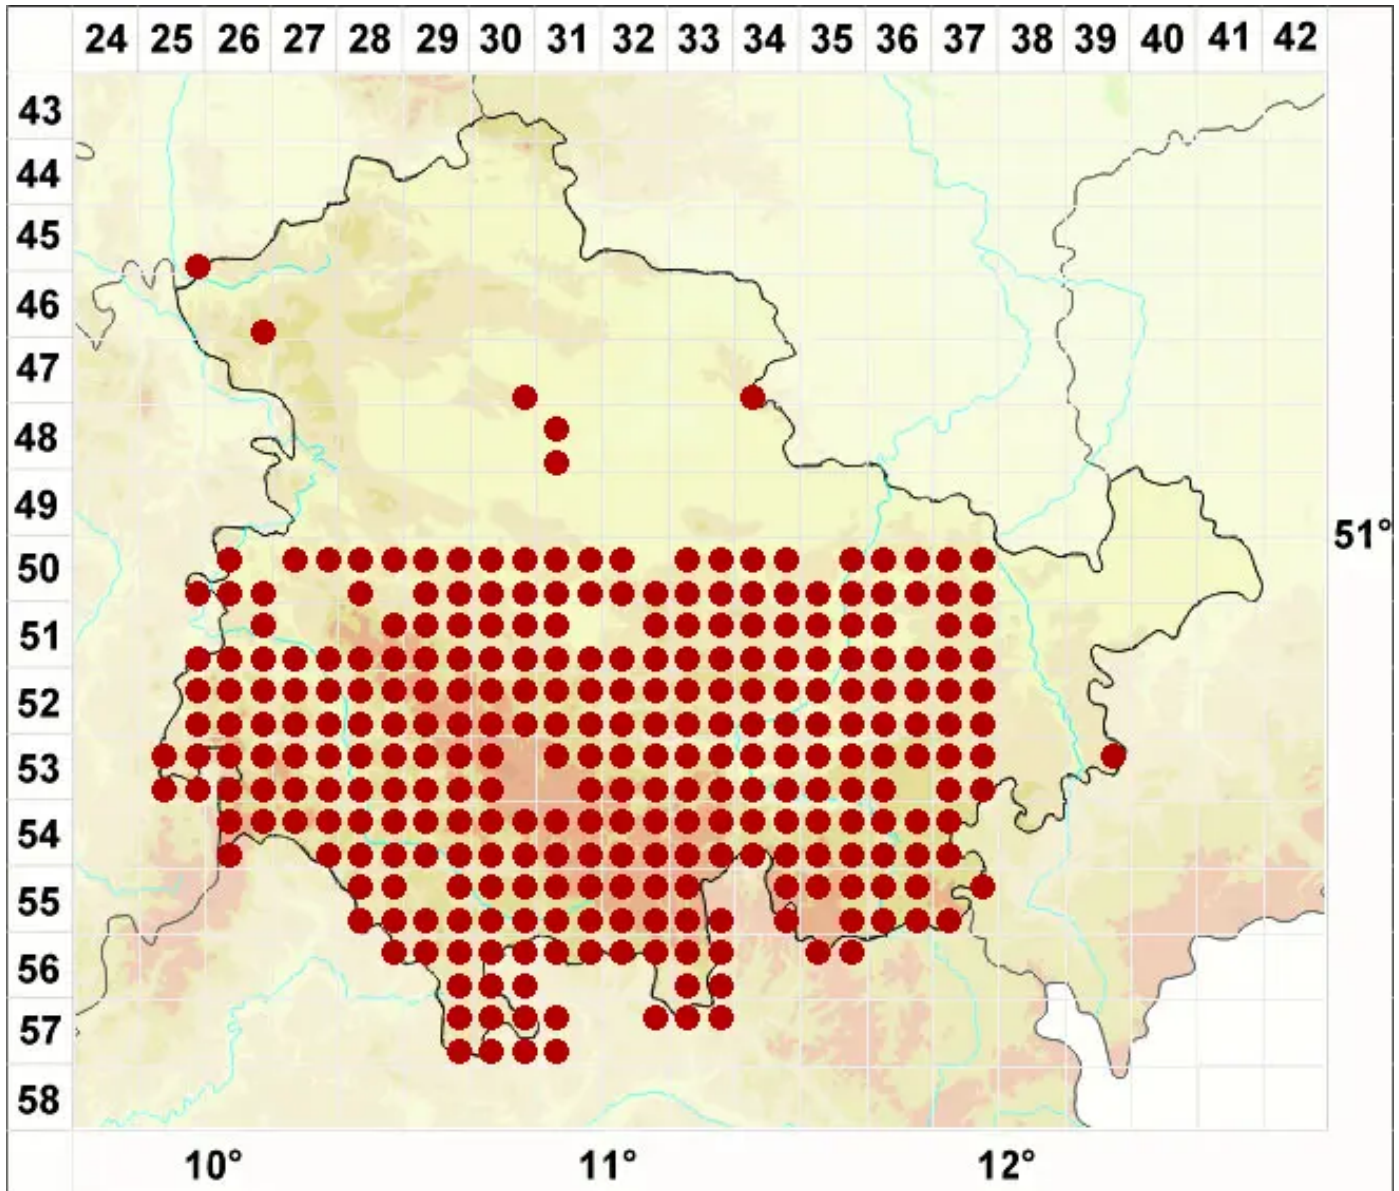

Lecanora muralis (Schreb.) Rabenh.

Gewöhnliche Mauerflechte

Legende:

- Symbole:**
- Ausgefülltes Symbol:
Zeitraum von 1980 bis heute (Aktuelle Angabe)
 - Leeres Symbol:
Zeitraum vor 1980 (Altangabe)
 - Quadrat: Herbarbeleg