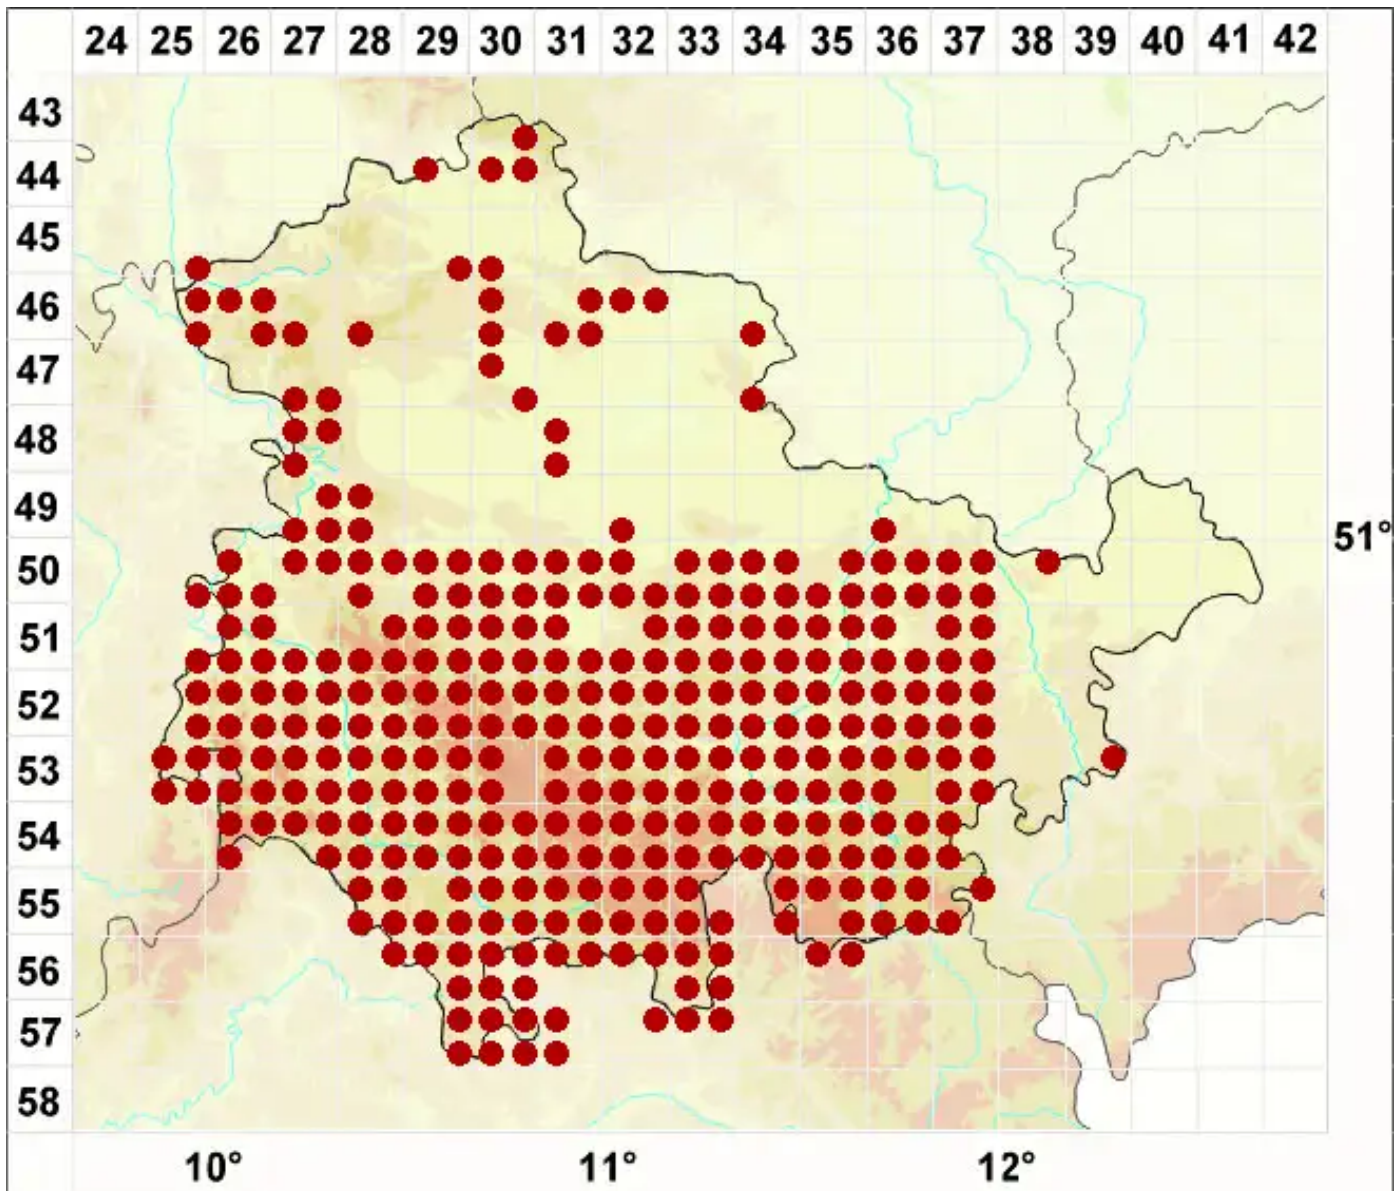

Lecanora muralis (Schreb.) Rabenh.

Gewöhnliche Mauerflechte

Legende:

- Symbole:**
- Ausgefülltes Symbol:
Zeitraum von 1980 bis heute (Aktuelle Angabe)
 - Leeres Symbol:
Zeitraum vor 1980 (Altangabe)
 - Quadrat: Herbarbeleg