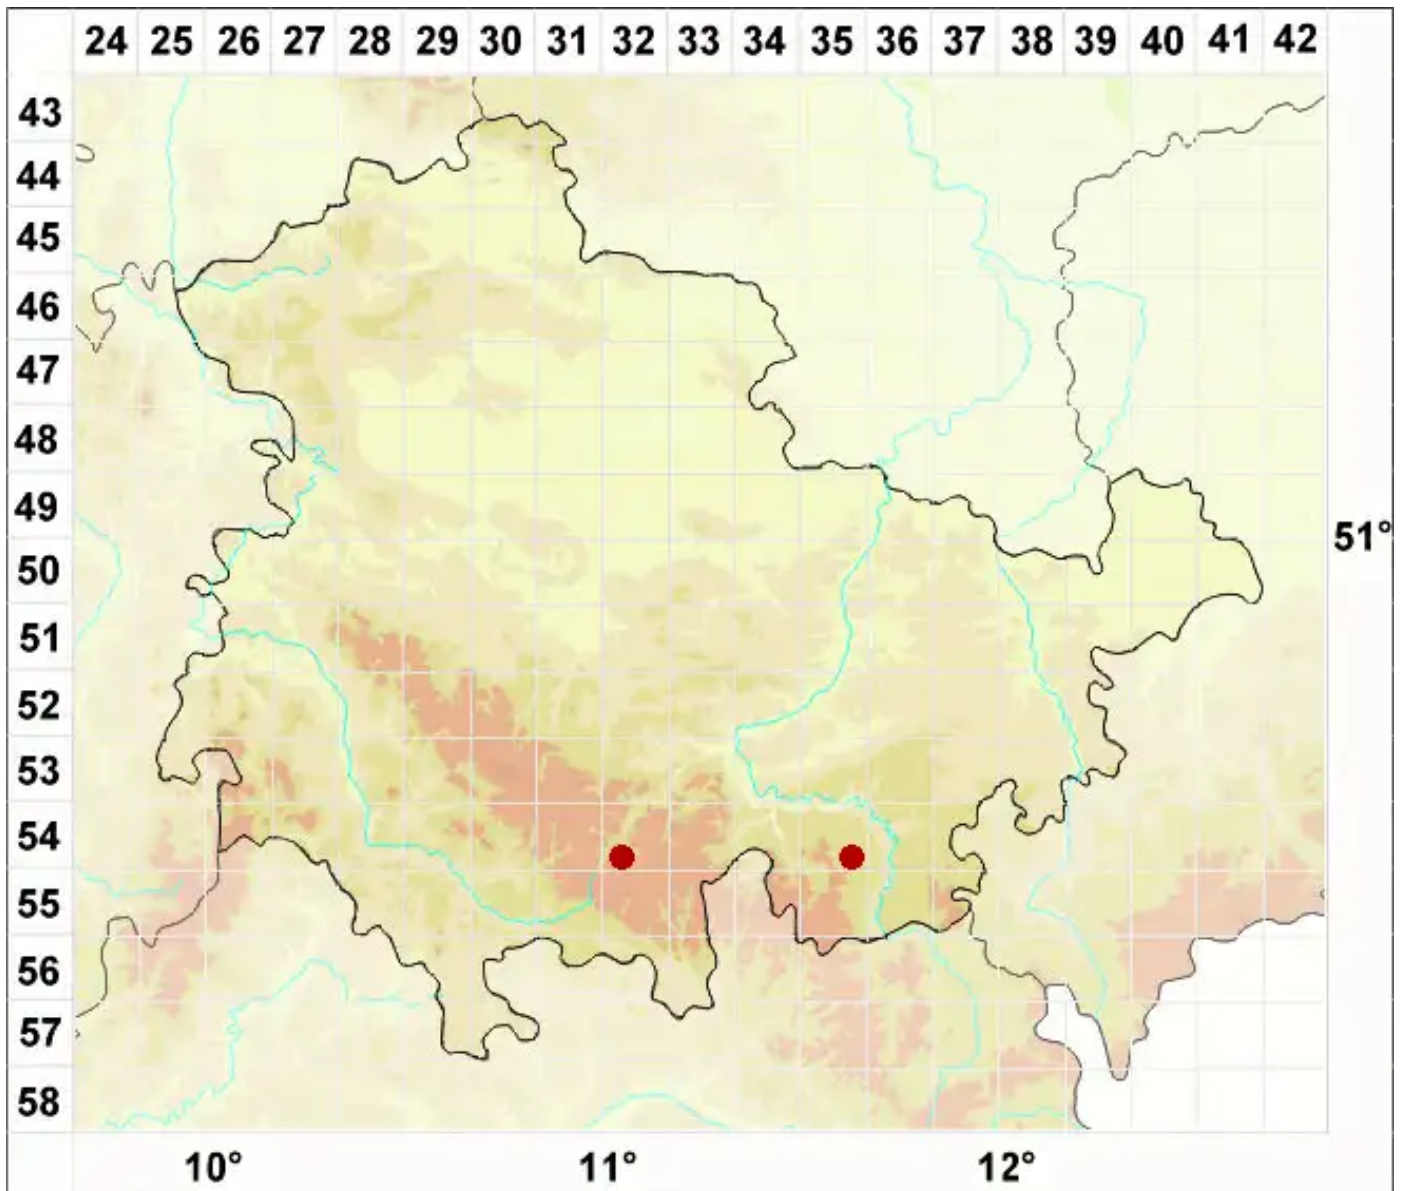

# Lecanora mughicola Nyl.

Schwarze Holz-Kuchenflechte

Legende:

- Symbole:**
- Ausgefülltes Symbol:  
Zeitraum von 1980 bis heute (Aktuelle Angabe)
  - Leeres Symbol:  
Zeitraum vor 1980 (Altangabe)
  - Quadrat: Herbarbeleg