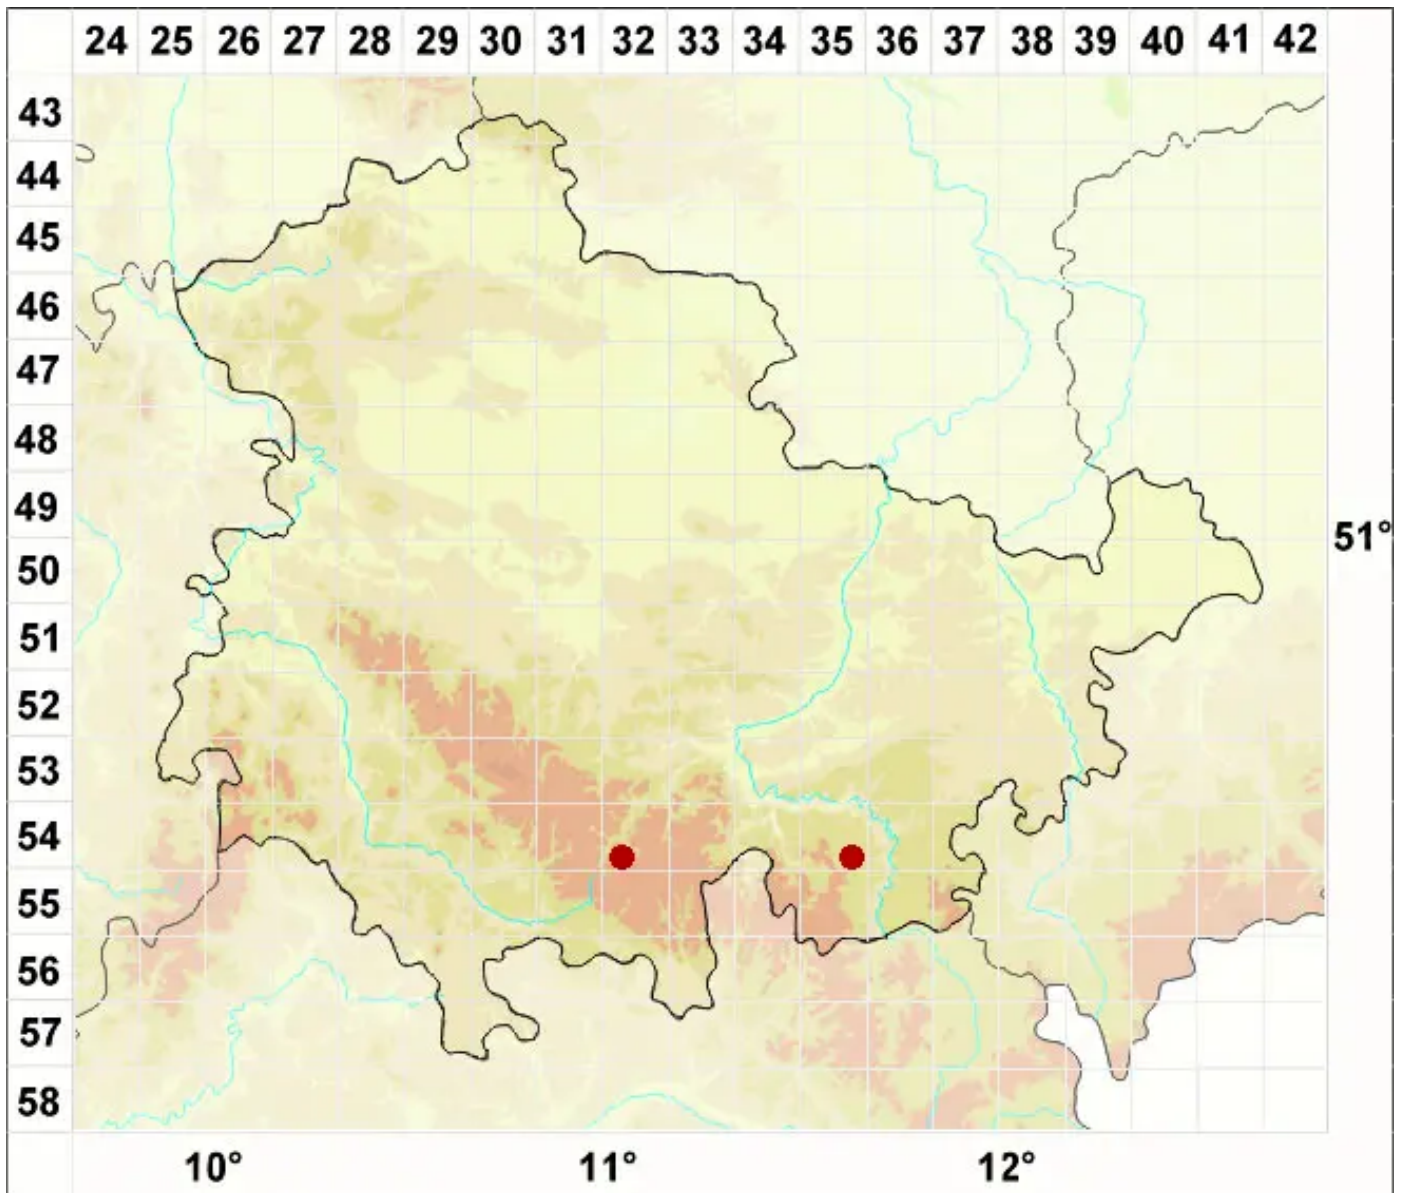

# Lecanora mughicola Nyl.

Schwarze Holz-Kuchenflechte

Legende:

**Symbole:**  
Ausgefülltes Symbol:  
Zeitraum von 1980 bis heute (Aktuelle Angabe)  
Leeres Symbol:  
Zeitraum vor 1980 (Altangabe)  
Quadrat: Herbarbeleg