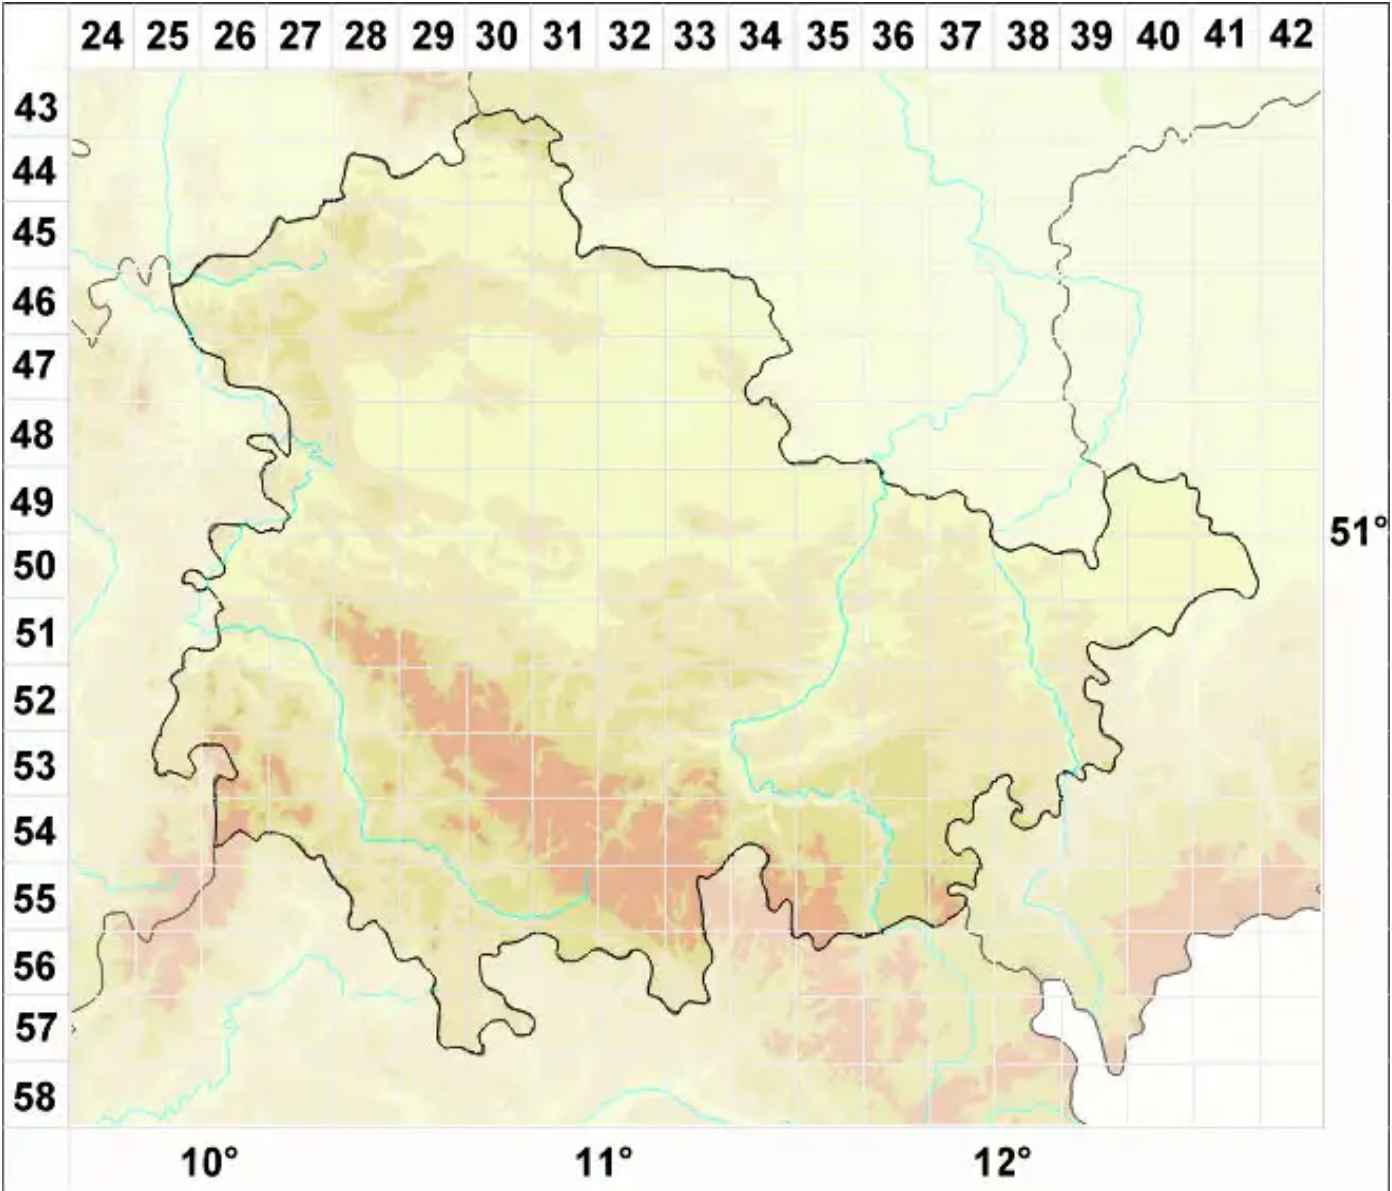

# Lecanora lecidella Poelt

Schwarznopf-Kuchenflechte

Legende:

- Symbole:**  
Ausgefülltes Symbol:  
Zeitraum von 1980 bis heute (Aktuelle Angabe)  
Leeres Symbol:  
Zeitraum vor 1980 (Altangabe)  
Quadrat: Herbarbeleg