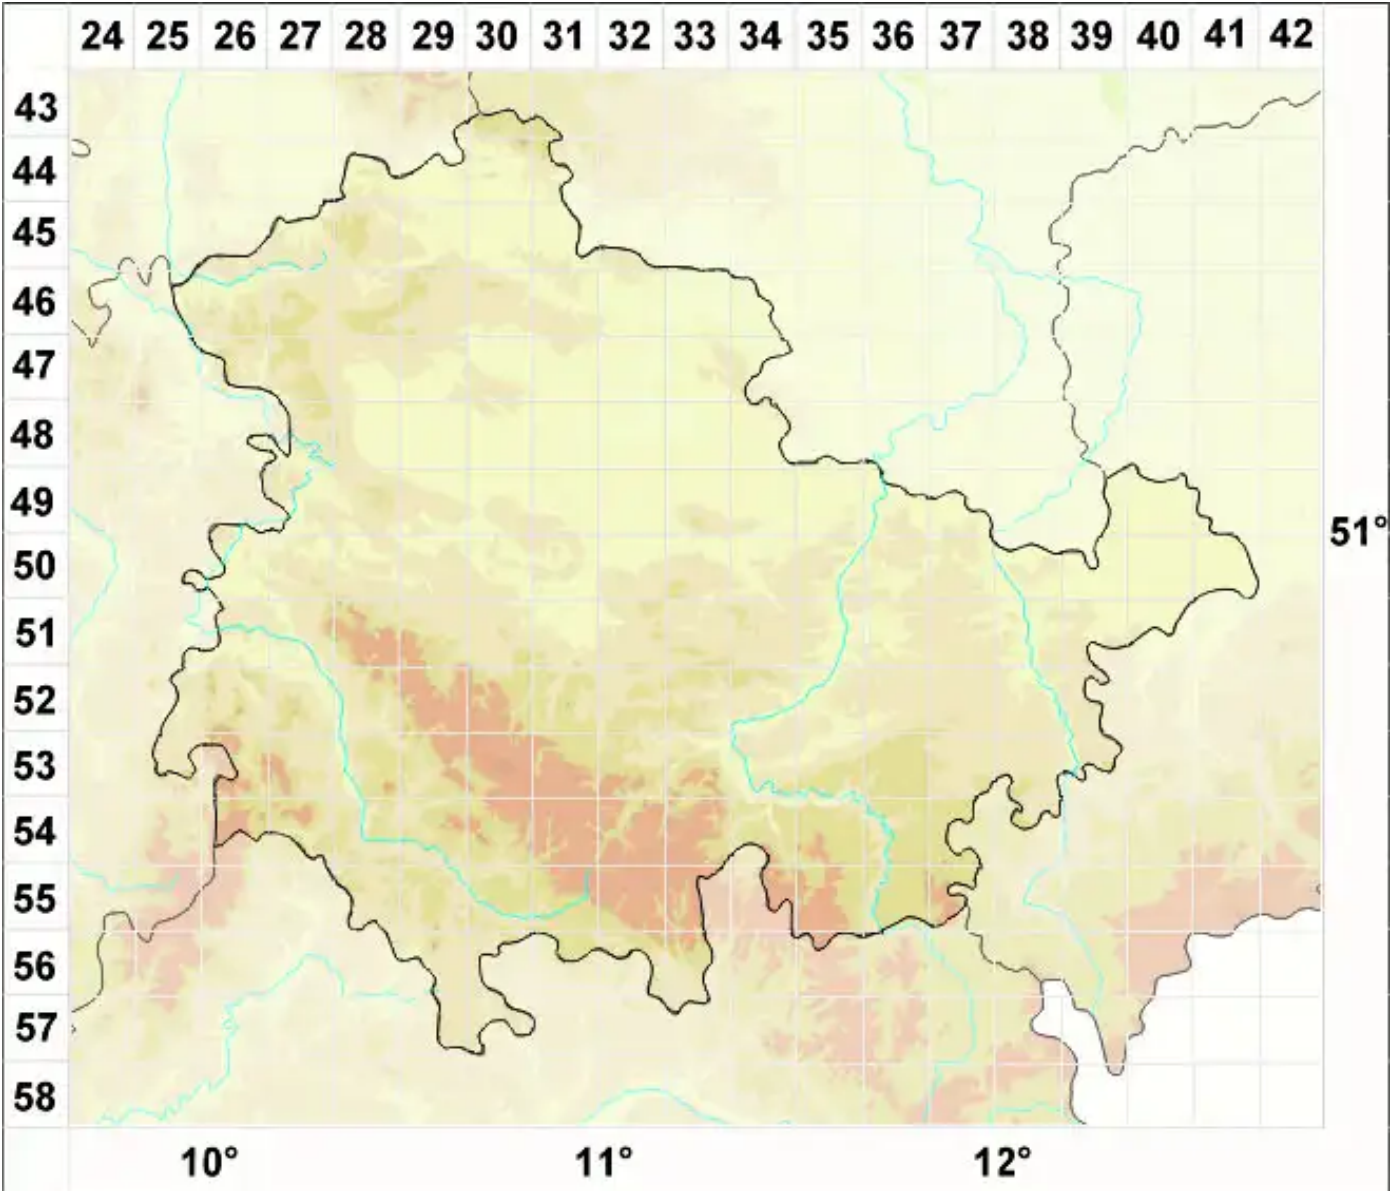

# Lecanora latro Poelt

Räuber-Kuchenflechte

Legende:

- Symbole:**  
Ausgefülltes Symbol:  
Zeitraum von 1980 bis heute (Aktuelle Angabe)  
Leeres Symbol:  
Zeitraum vor 1980 (Altangabe)  
Quadrat: Herbarbeleg