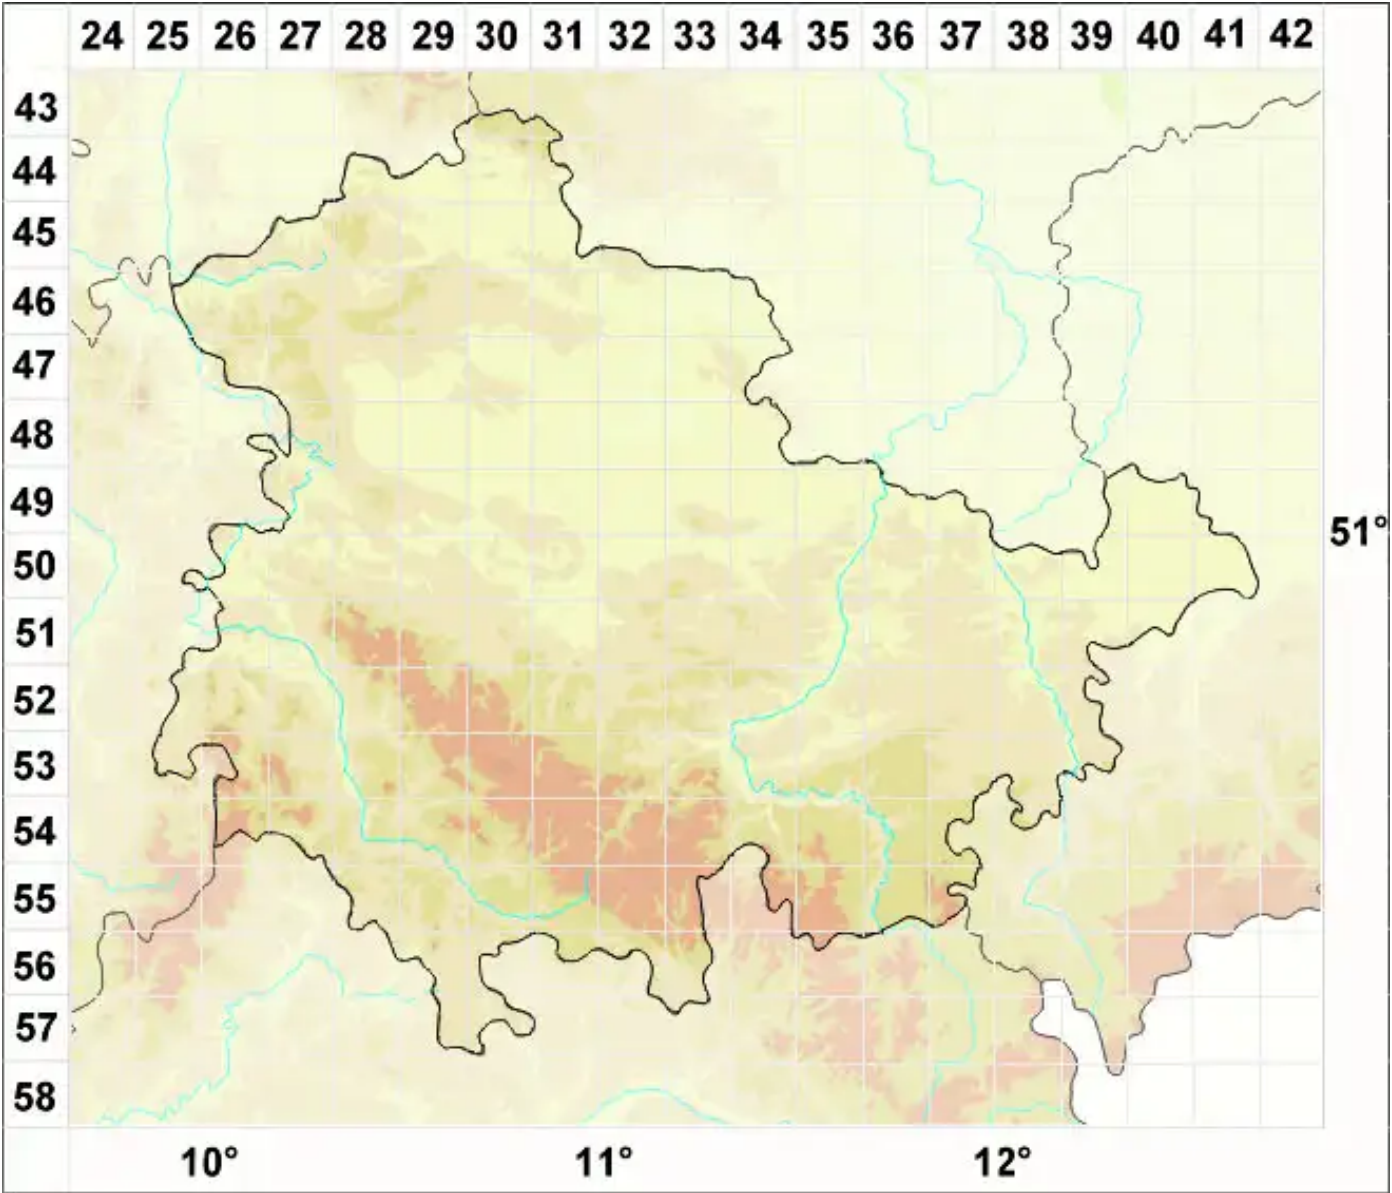

Lecanora latro Poelt

Räuber-Kuchenflechte

Legende:

- Symbole:**
- Ausgefülltes Symbol:
Zeitraum von 1980 bis heute (Aktuelle Angabe)
 - Leeres Symbol:
Zeitraum vor 1980 (Altangabe)
 - Quadrat: Herbarbeleg