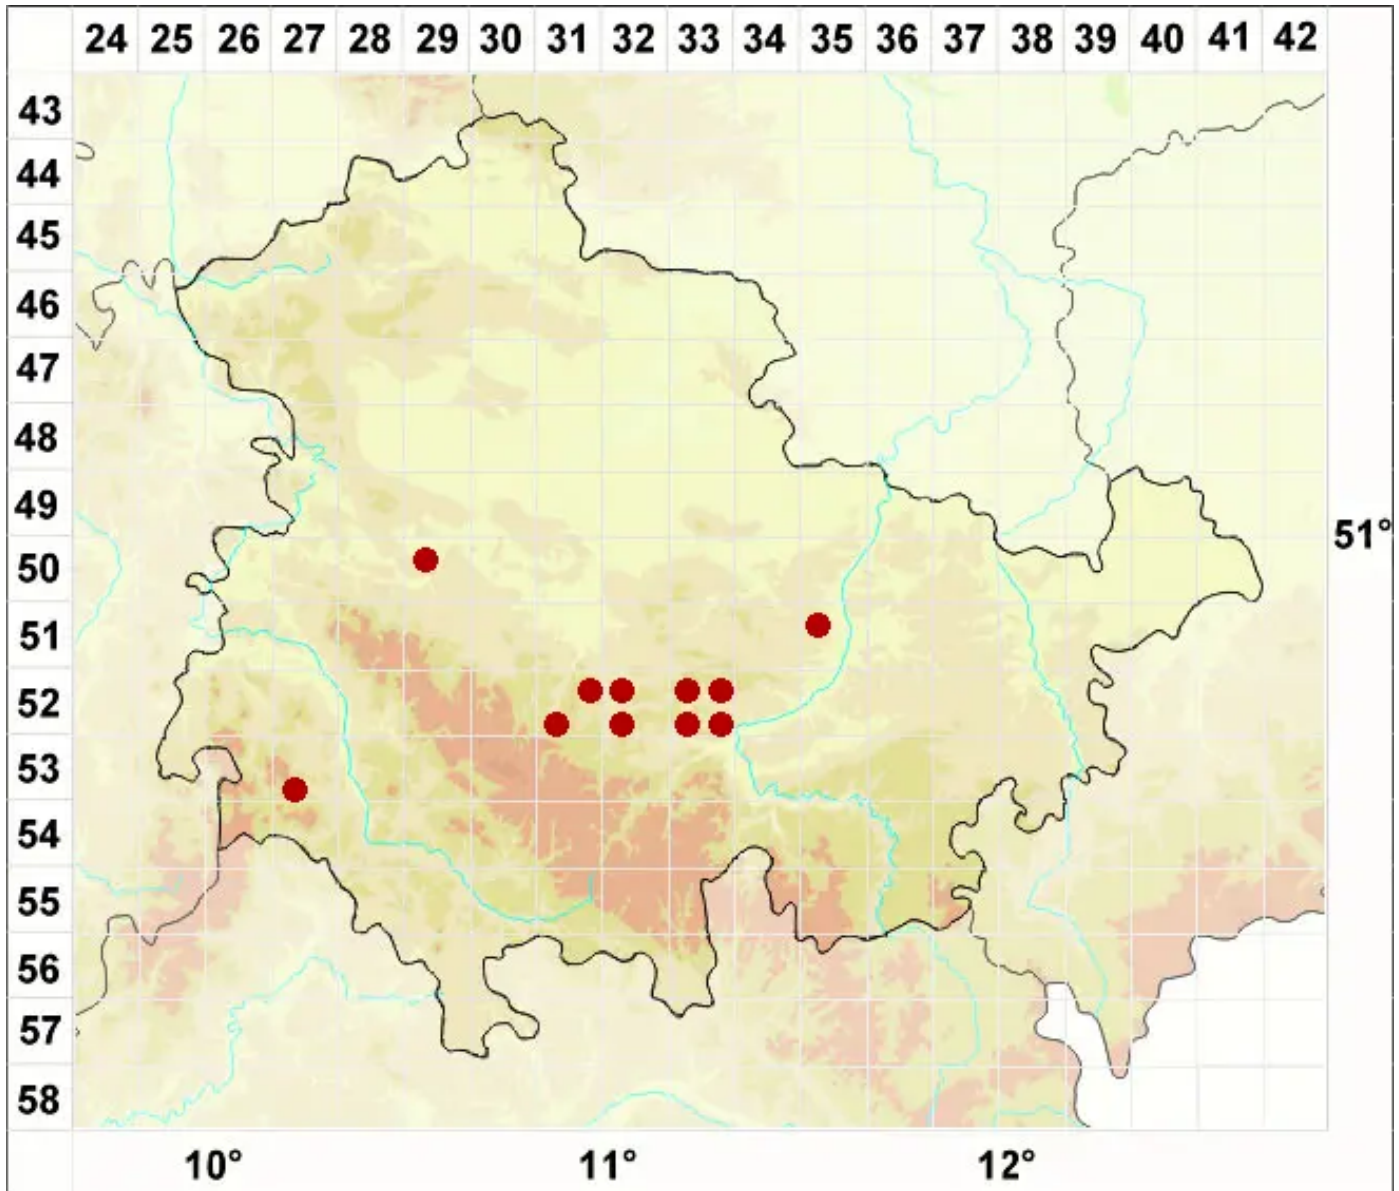

Lecanora horiza (Ach.) Linds.

Schwarzglanz-Kuchenflechte

Legende:

- Symbole:**
Ausgefülltes Symbol:
Zeitraum von 1980 bis heute (Aktuelle Angabe)
Leeres Symbol:
Zeitraum vor 1980 (Altangabe)
Quadrat: Herbarbeleg