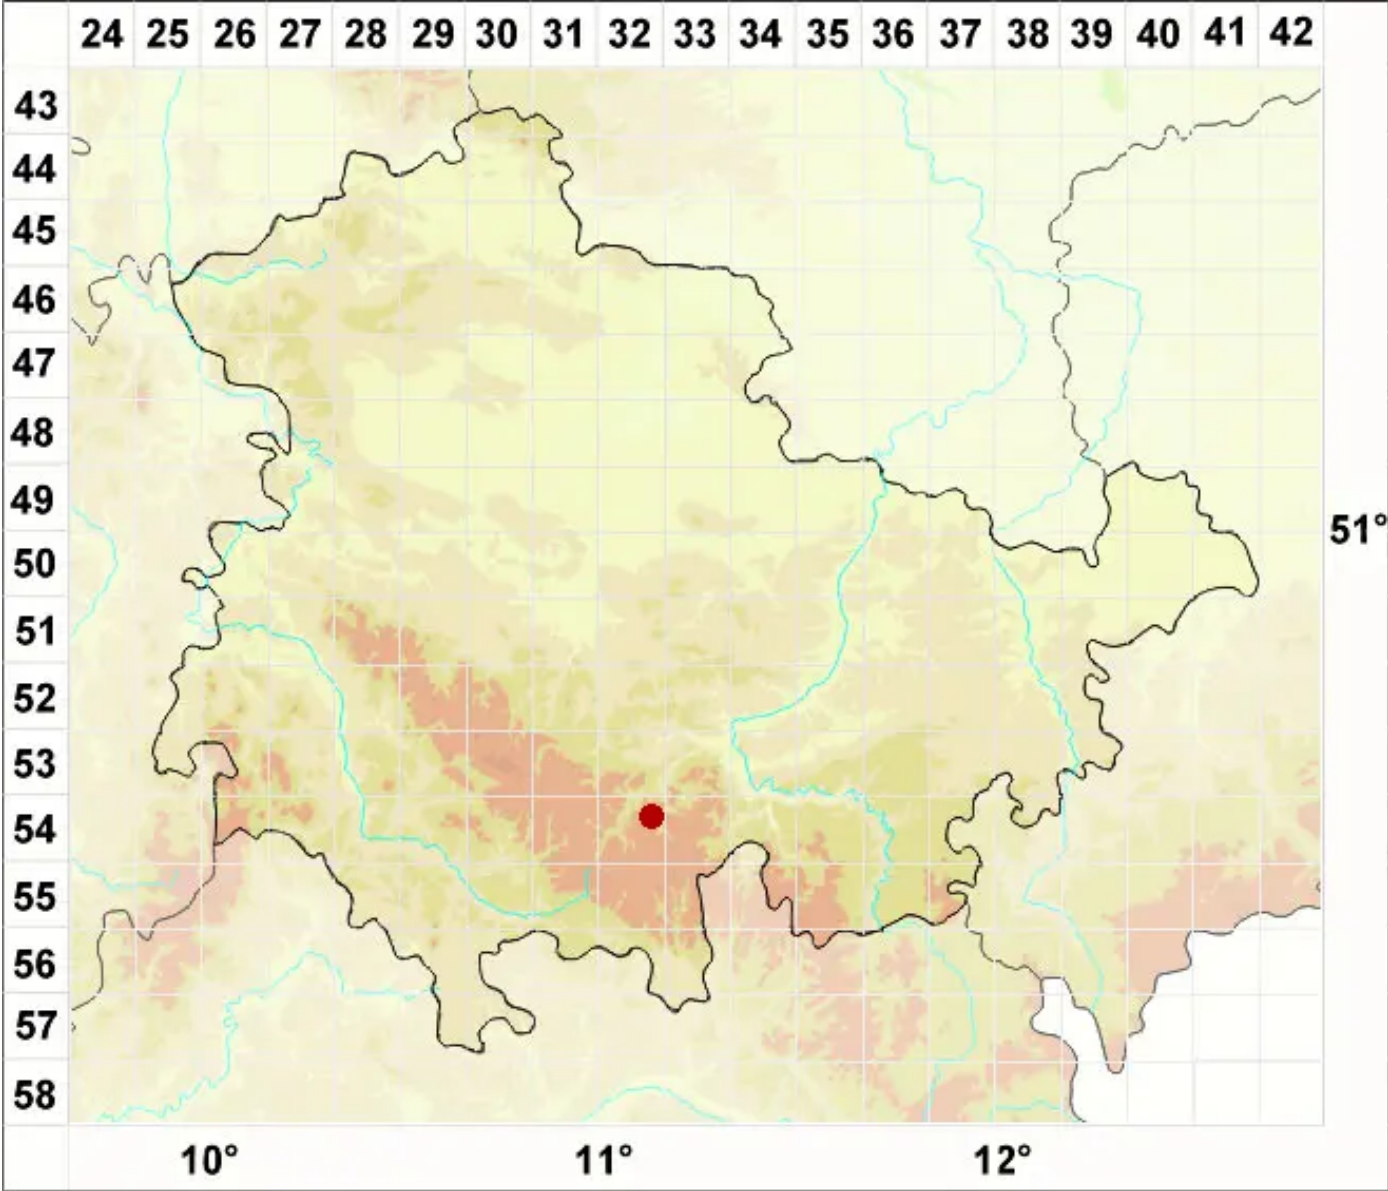

# Lecanora jamesii J. R. Laundon

Legende:

- Symbole:**  
Ausgefülltes Symbol:  
Zeitraum von 1980 bis heute (Aktuelle Angabe)  
Leeres Symbol:  
Zeitraum vor 1980 (Altangabe)  
Quadrat: Herbarbeleg