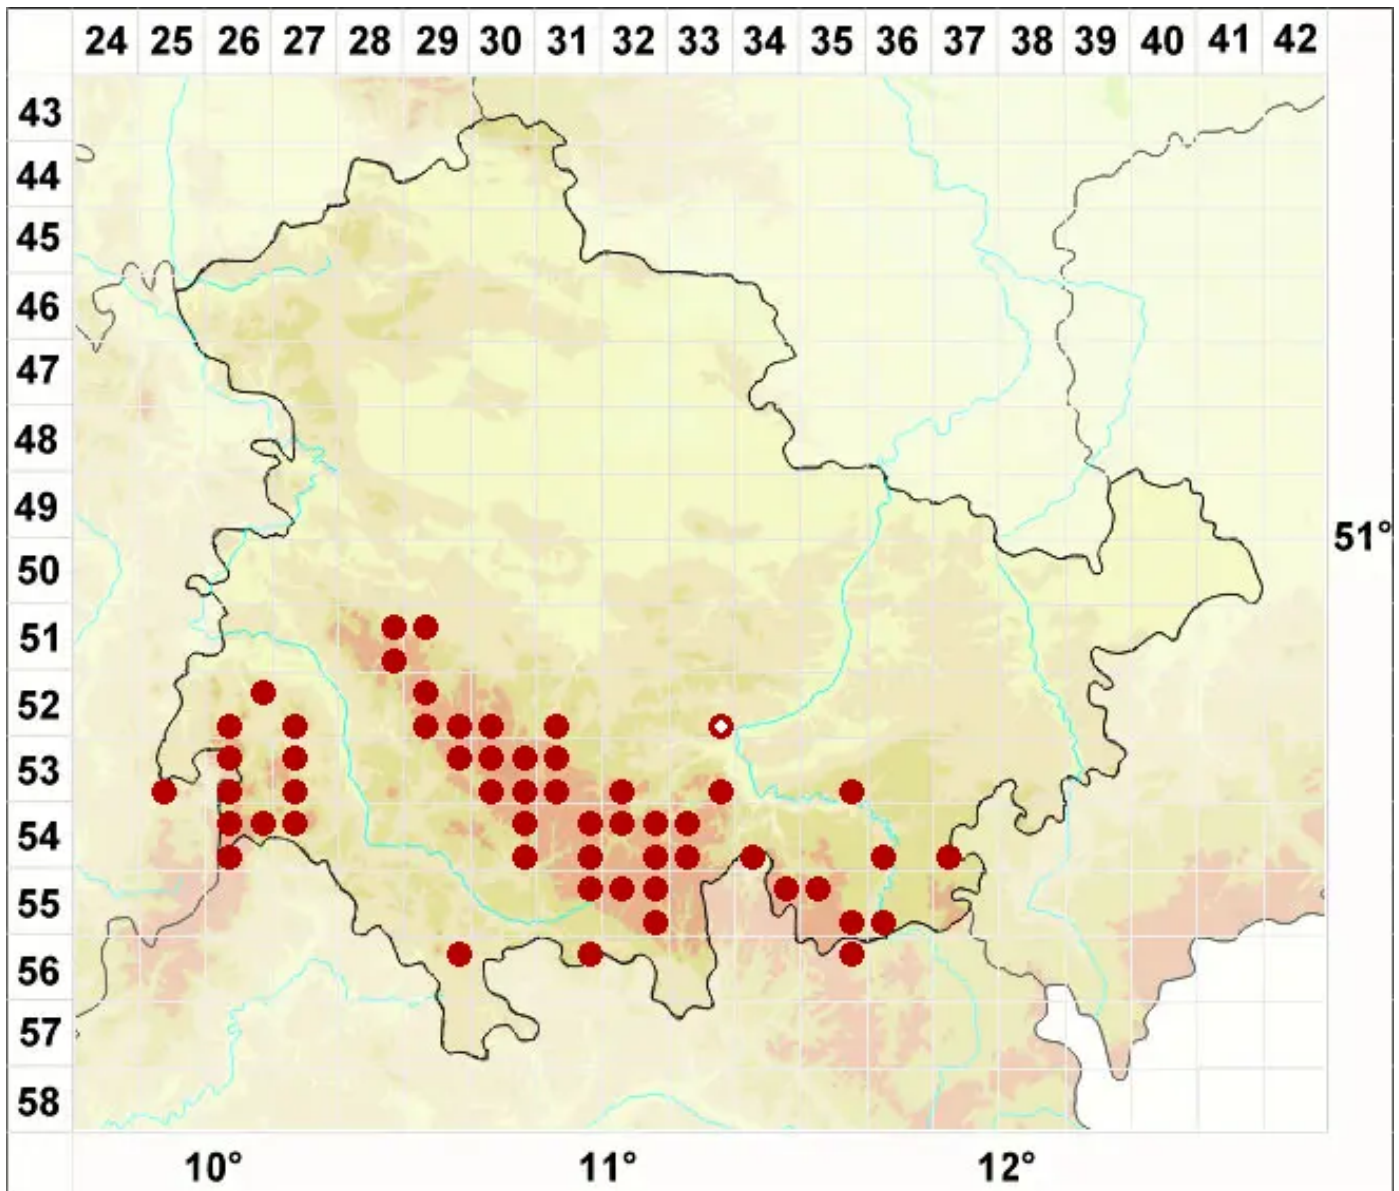

Lecanora intricata (Ach.) Ach.

Verworrene Kuchenflechte

Legende:

- Symbole:**
- Ausgefülltes Symbol:
Zeitraum von 1980 bis heute (Aktuelle Angabe)
 - Leeres Symbol:
Zeitraum vor 1980 (Altangabe)
 - Quadrat: Herbarbeleg