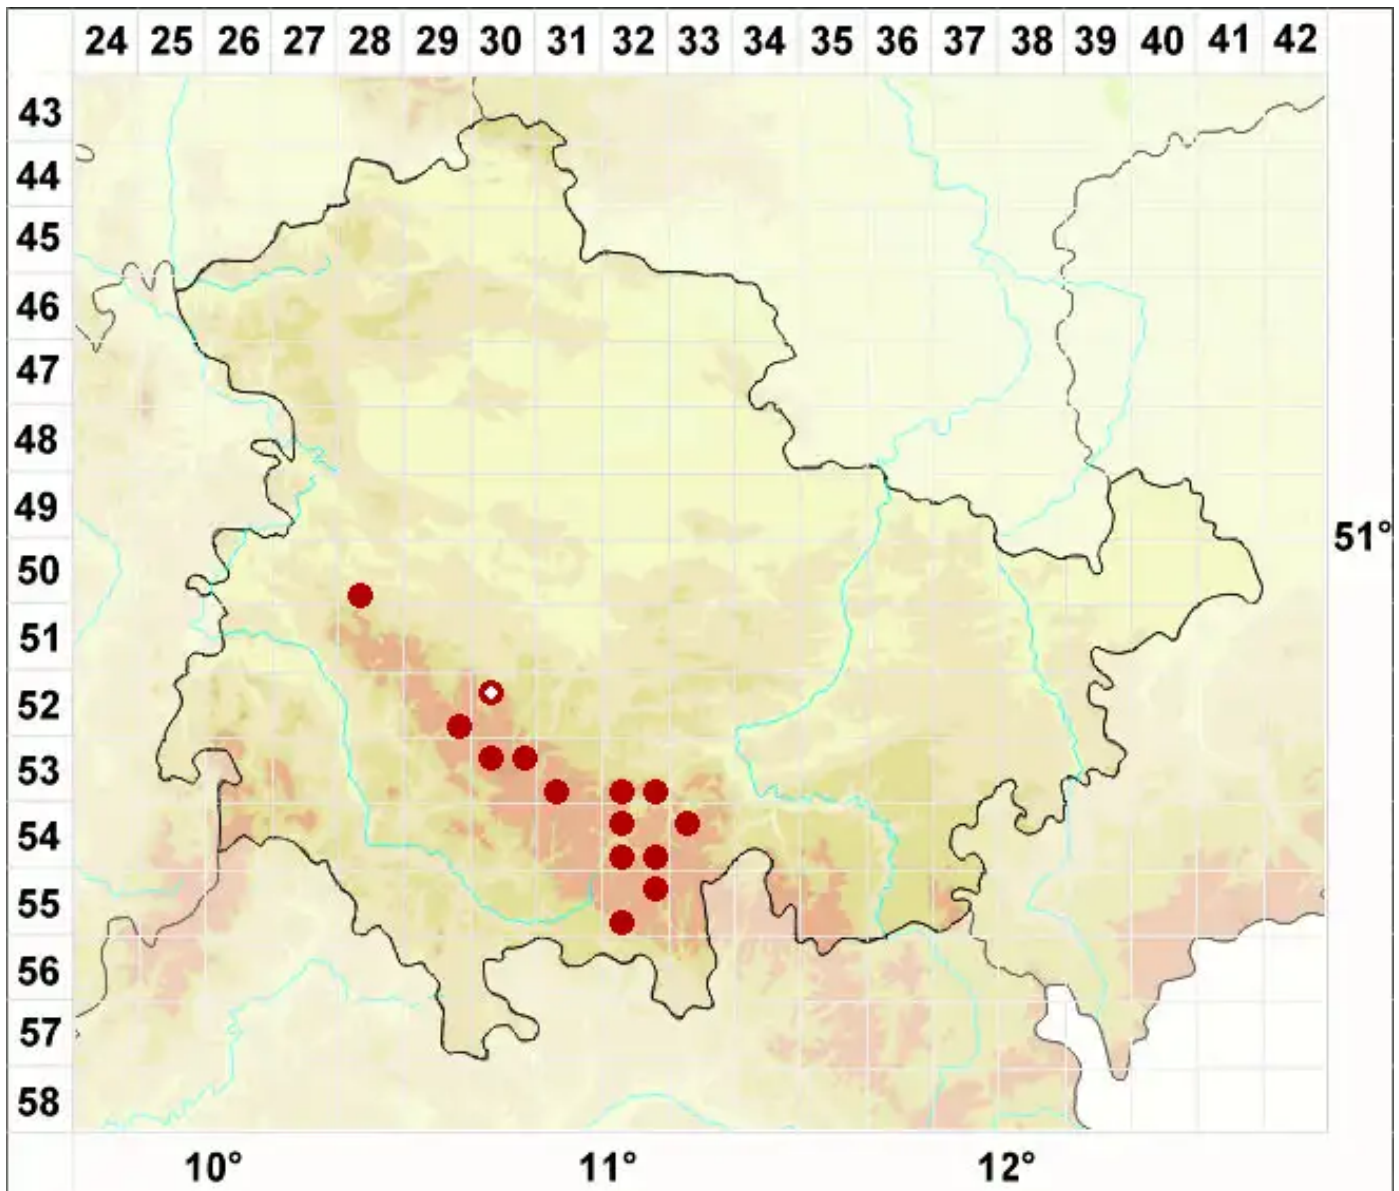

# Lecanora hypoptoides (Nyl.) Nyl.

Braune Holz-Kuchenflechte

Legende:

**Symbole:**  
Ausgefülltes Symbol:  
Zeitraum von 1980 bis heute (Aktuelle Angabe)  
Leeres Symbol:  
Zeitraum vor 1980 (Altangabe)  
Quadrat: Herbarbeleg