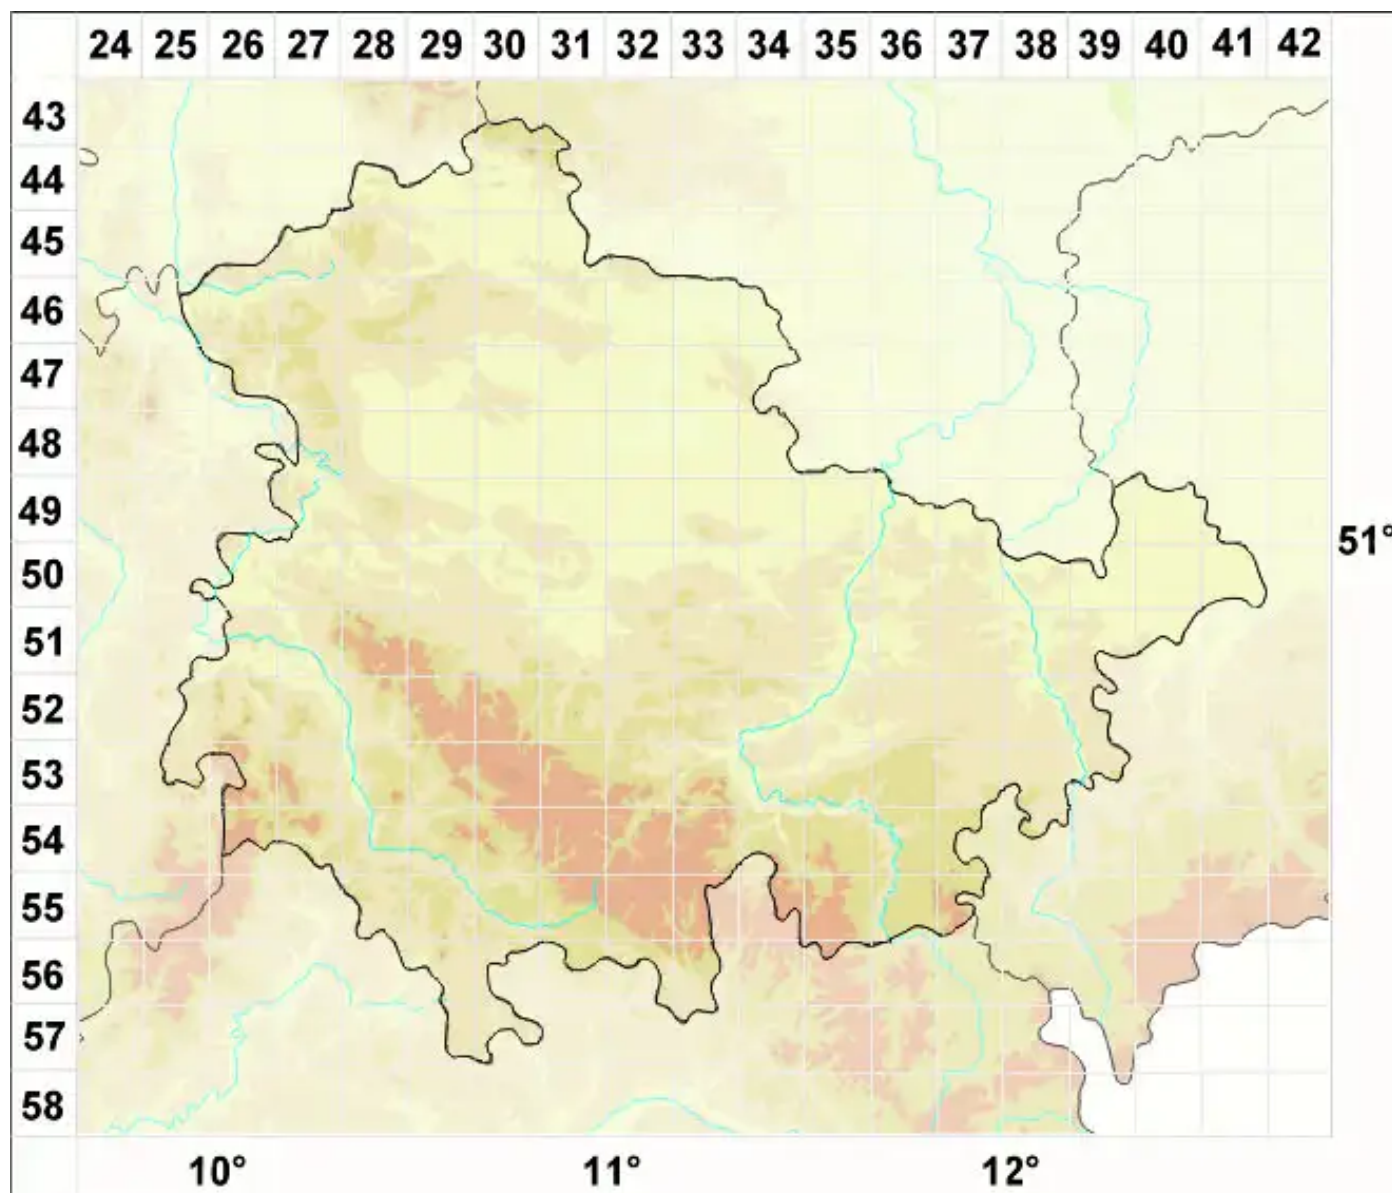

Lecanora hypoptella (Nyl.) Grumann

Unterrindige Kuchenflechte

Legende:

Symbole:

Ausgefülltes Symbol:
Zeitraum von 1980 bis heute (Aktuelle Angabe)

Leeres Symbol:
Zeitraum vor 1980 (Altangabe)

Quadrat: Herbarbeleg