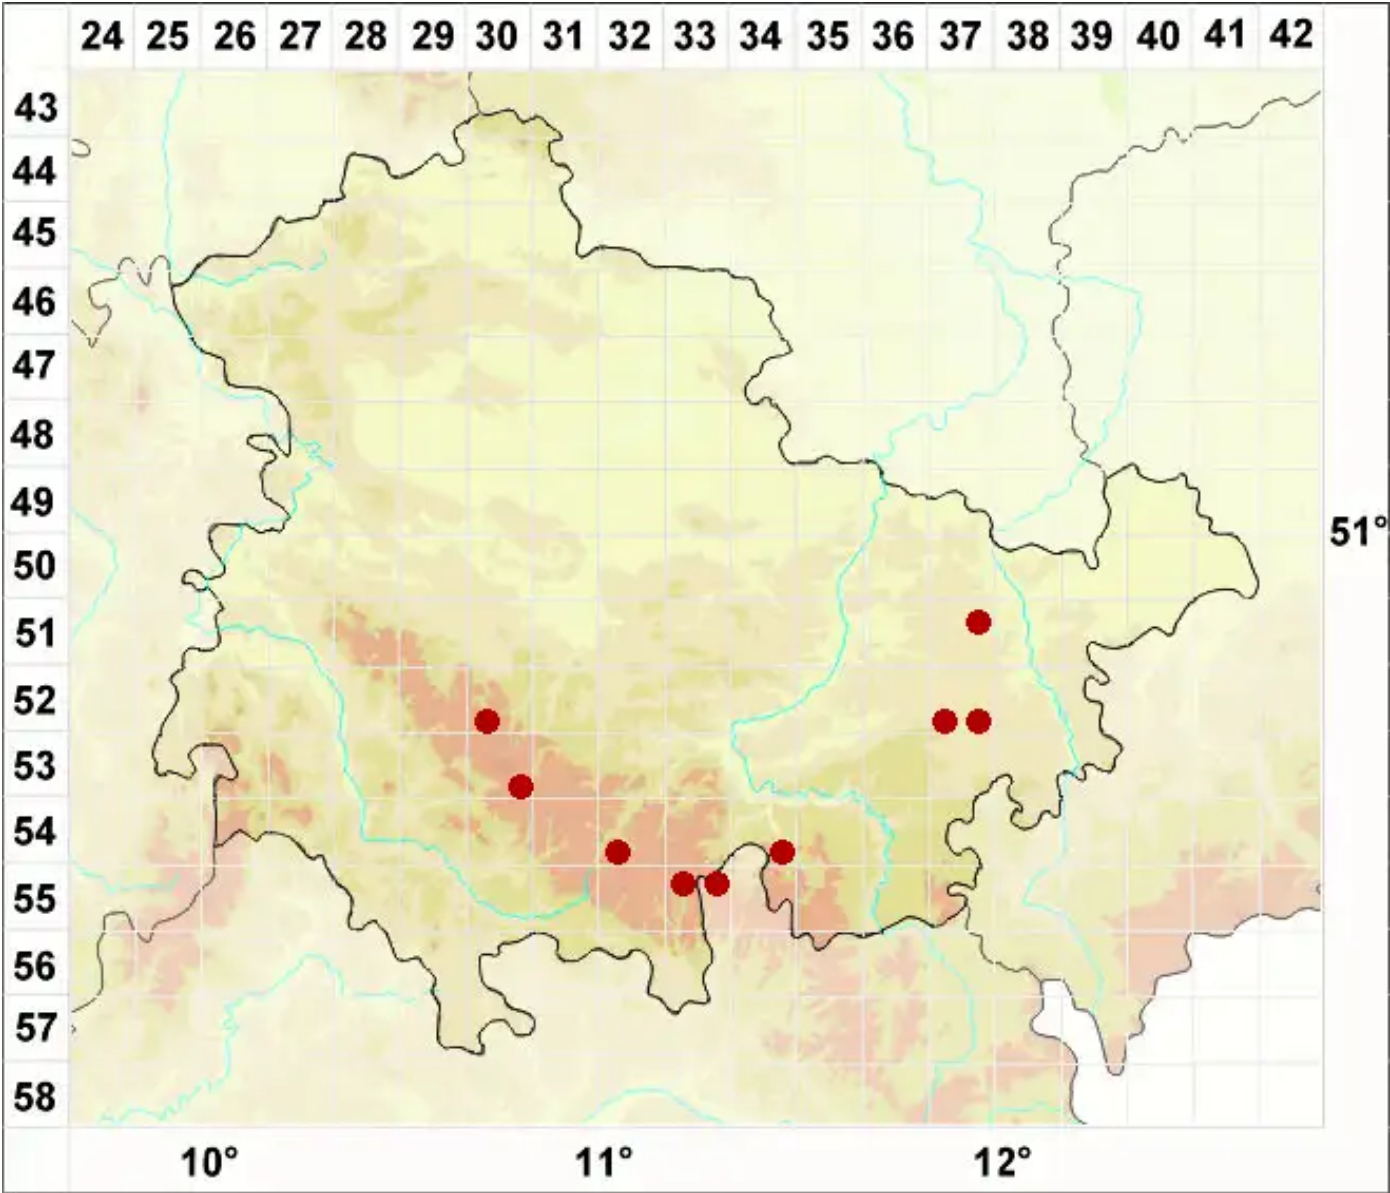

Lecanora hybocarpa (Tuck.) Brodo

Atlantische Kuchenflechte

Legende:

- Symbole:**
Ausgefülltes Symbol:
Zeitraum von 1980 bis heute (Aktuelle Angabe)
Leeres Symbol:
Zeitraum vor 1980 (Altangabe)
Quadrat: Herbarbeleg