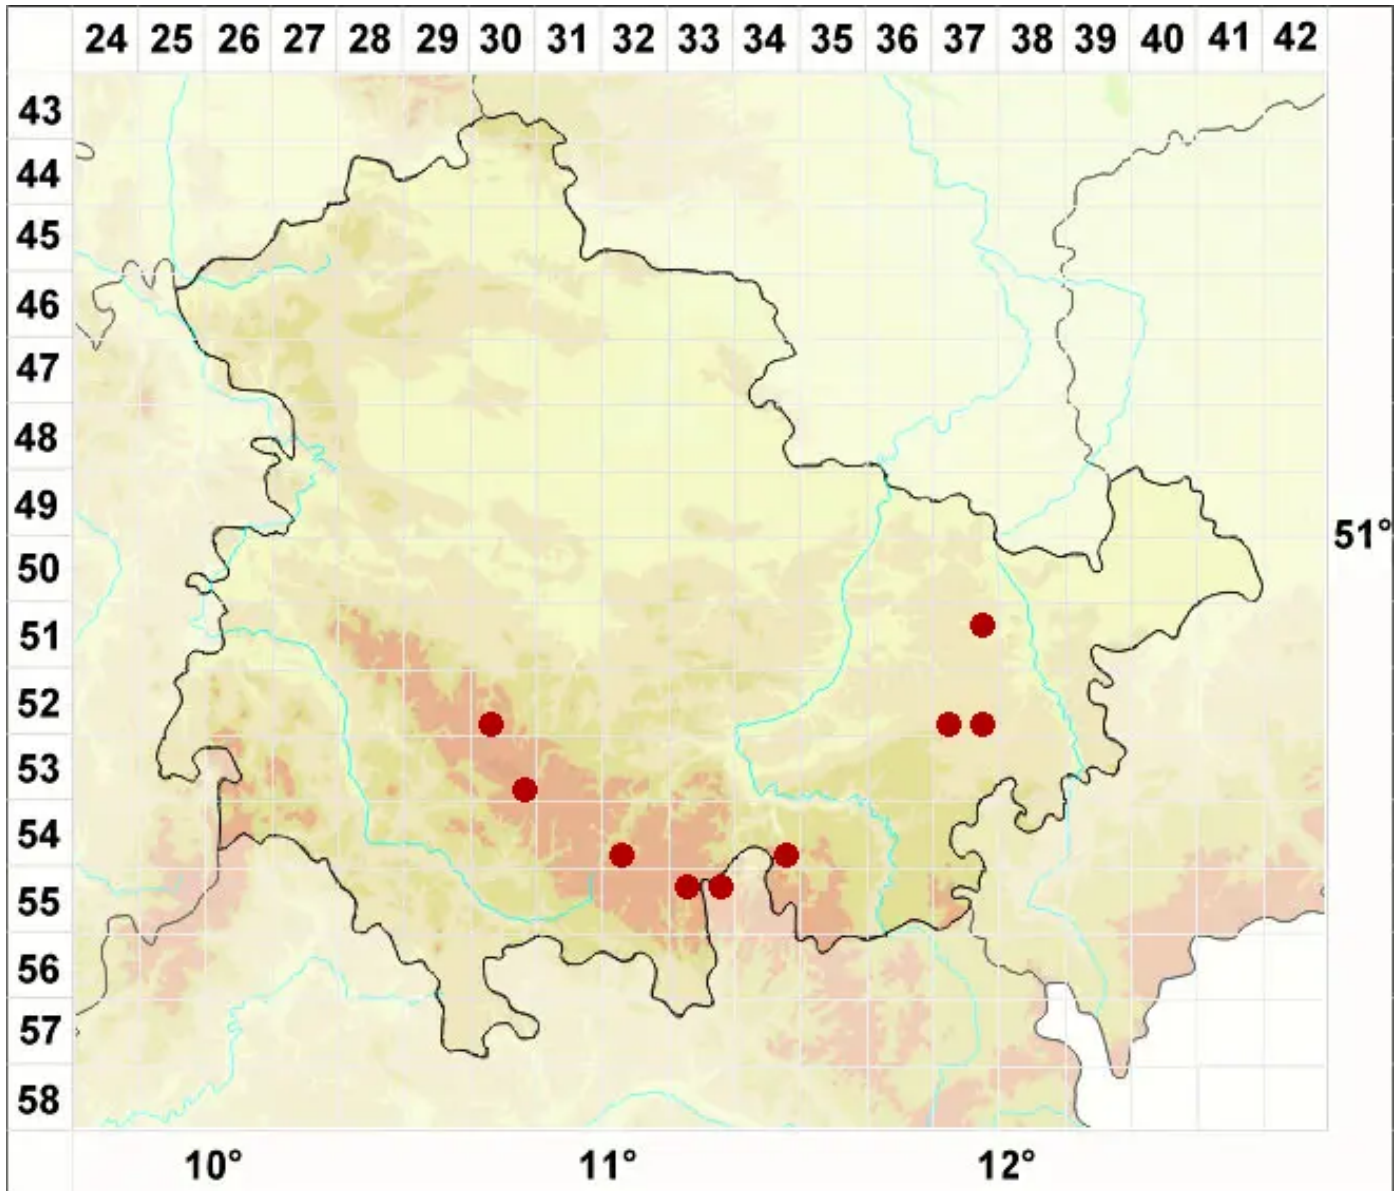

Lecanora hybocarpa (Tuck.) Brodo

Atlantische Kuchenflechte

Legende:

- Symbole:**
- Ausgefülltes Symbol:
Zeitraum von 1980 bis heute (Aktuelle Angabe)
 - Leeres Symbol:
Zeitraum vor 1980 (Altangabe)
 - Quadrat: Herbarbeleg