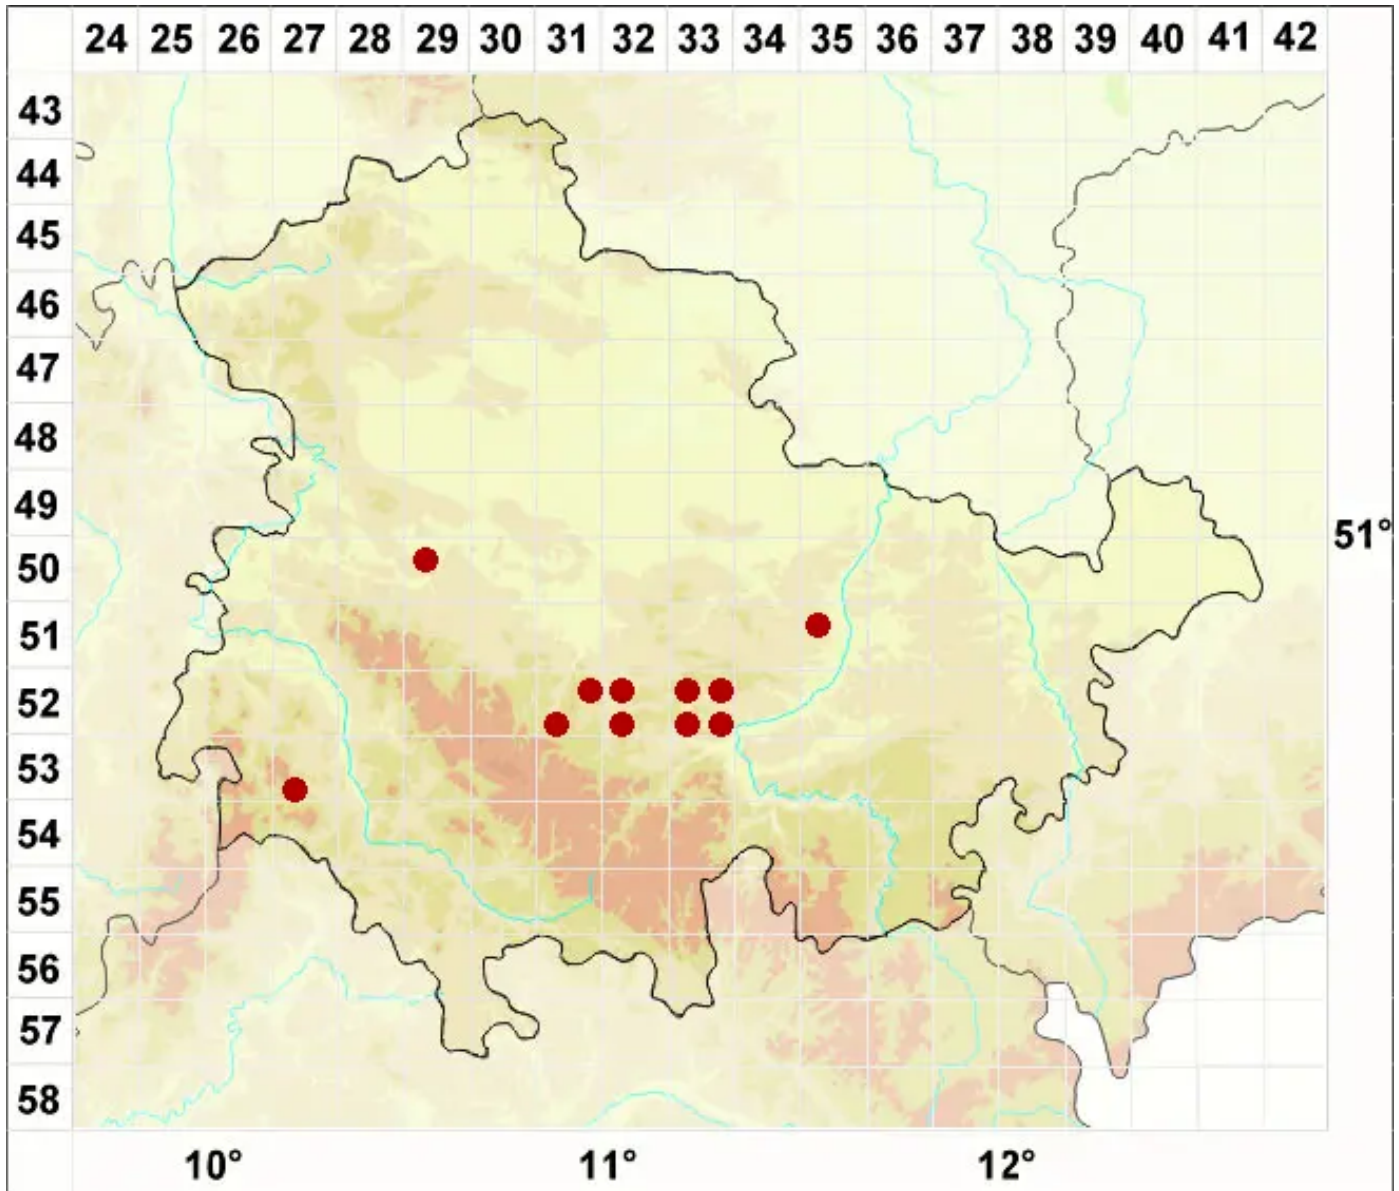

Lecanora horiza (Ach.) Linds.

Schwarzglanz-Kuchenflechte

Legende:

Symbole:

Ausgefülltes Symbol:
Zeitraum von 1980 bis heute (Aktuelle Angabe)

Leeres Symbol:
Zeitraum vor 1980 (Altangabe)

Quadrat: Herbarbeleg