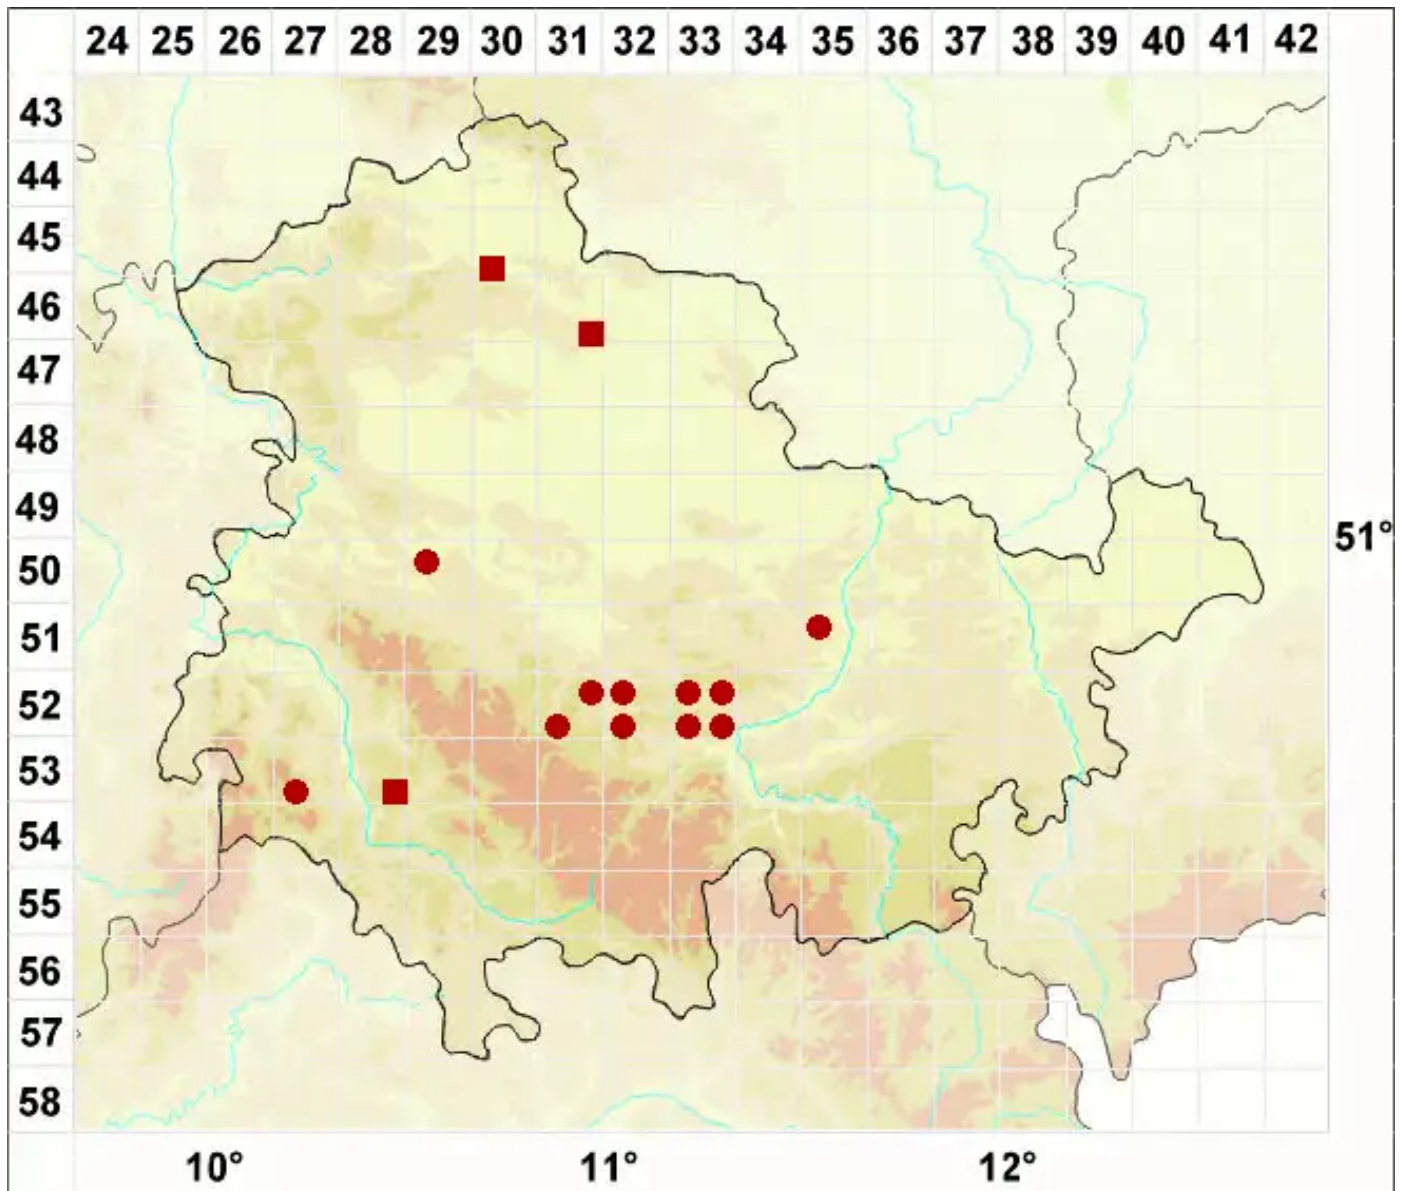

# Lecanora horiza (Ach.) Linds.

Schwarzglanz-Kuchenflechte

Legende:

**Symbole:**  
Ausgefülltes Symbol:  
Zeitraum von 1980 bis heute (Aktuelle Angabe)  
Leeres Symbol:  
Zeitraum vor 1980 (Altangabe)  
Quadrat: Herbarbeleg