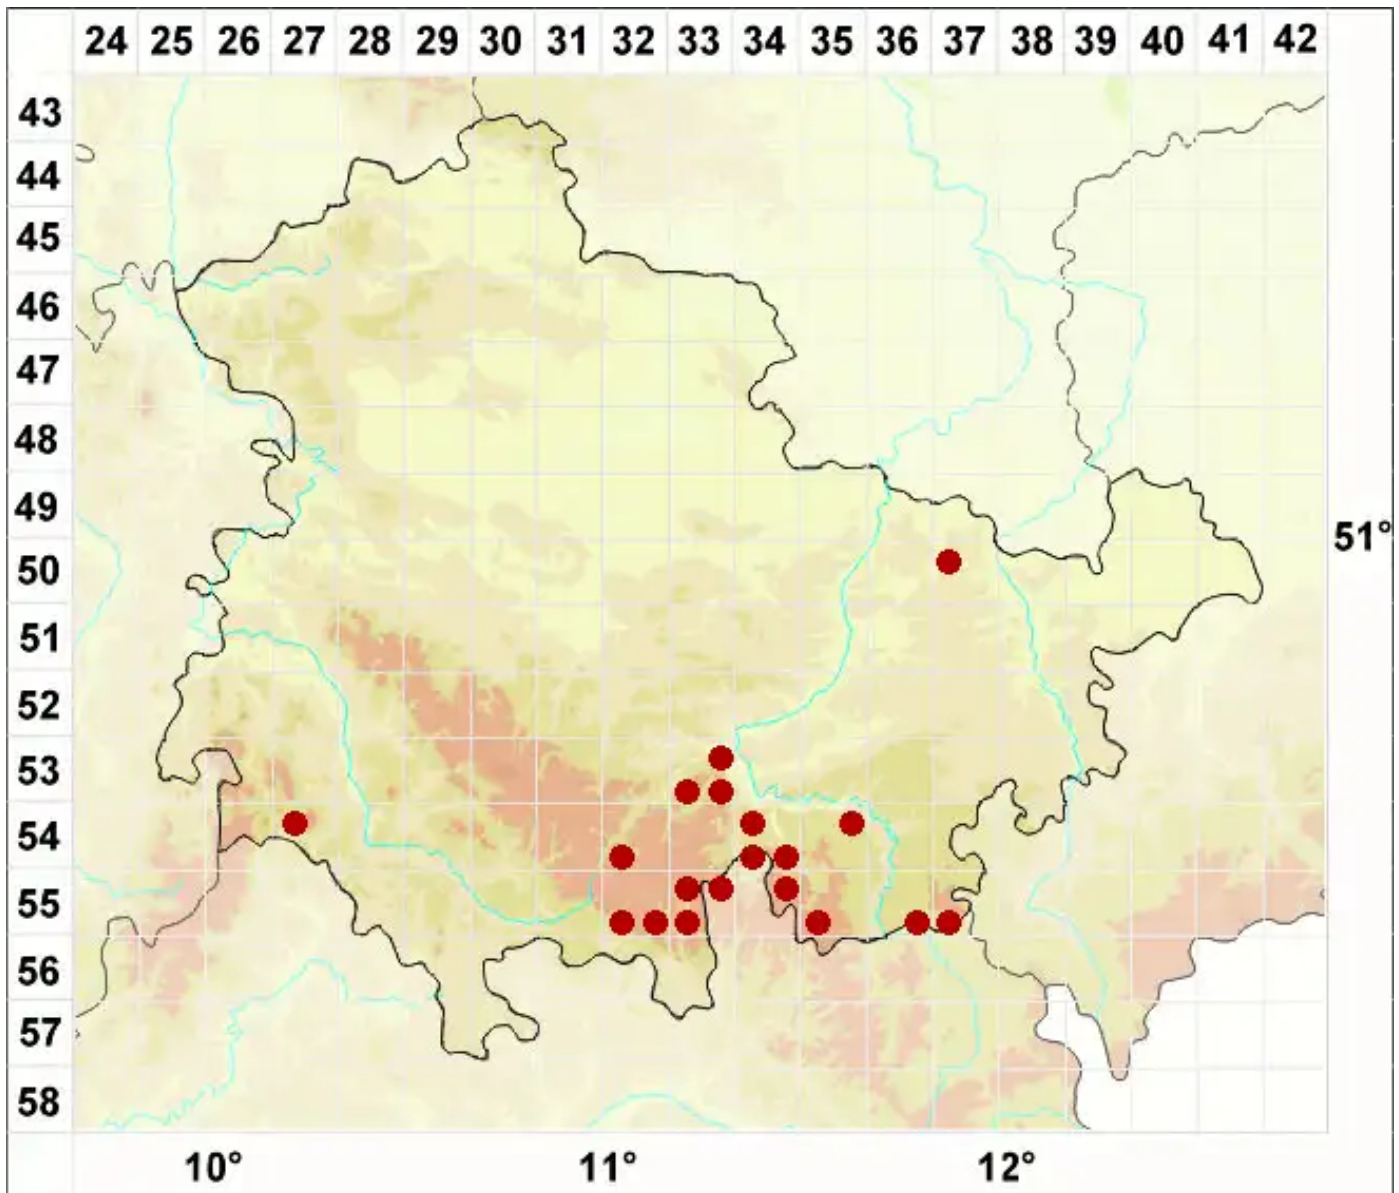

Lecanora handelii J. Steiner

Schwermetall-Kuchenflechte

Legende:

Symbole:
Ausgefülltes Symbol:
Zeitraum von 1980 bis heute (Aktuelle Angabe)
Leeres Symbol:
Zeitraum vor 1980 (Altangabe)
Quadrat: Herbarbeleg