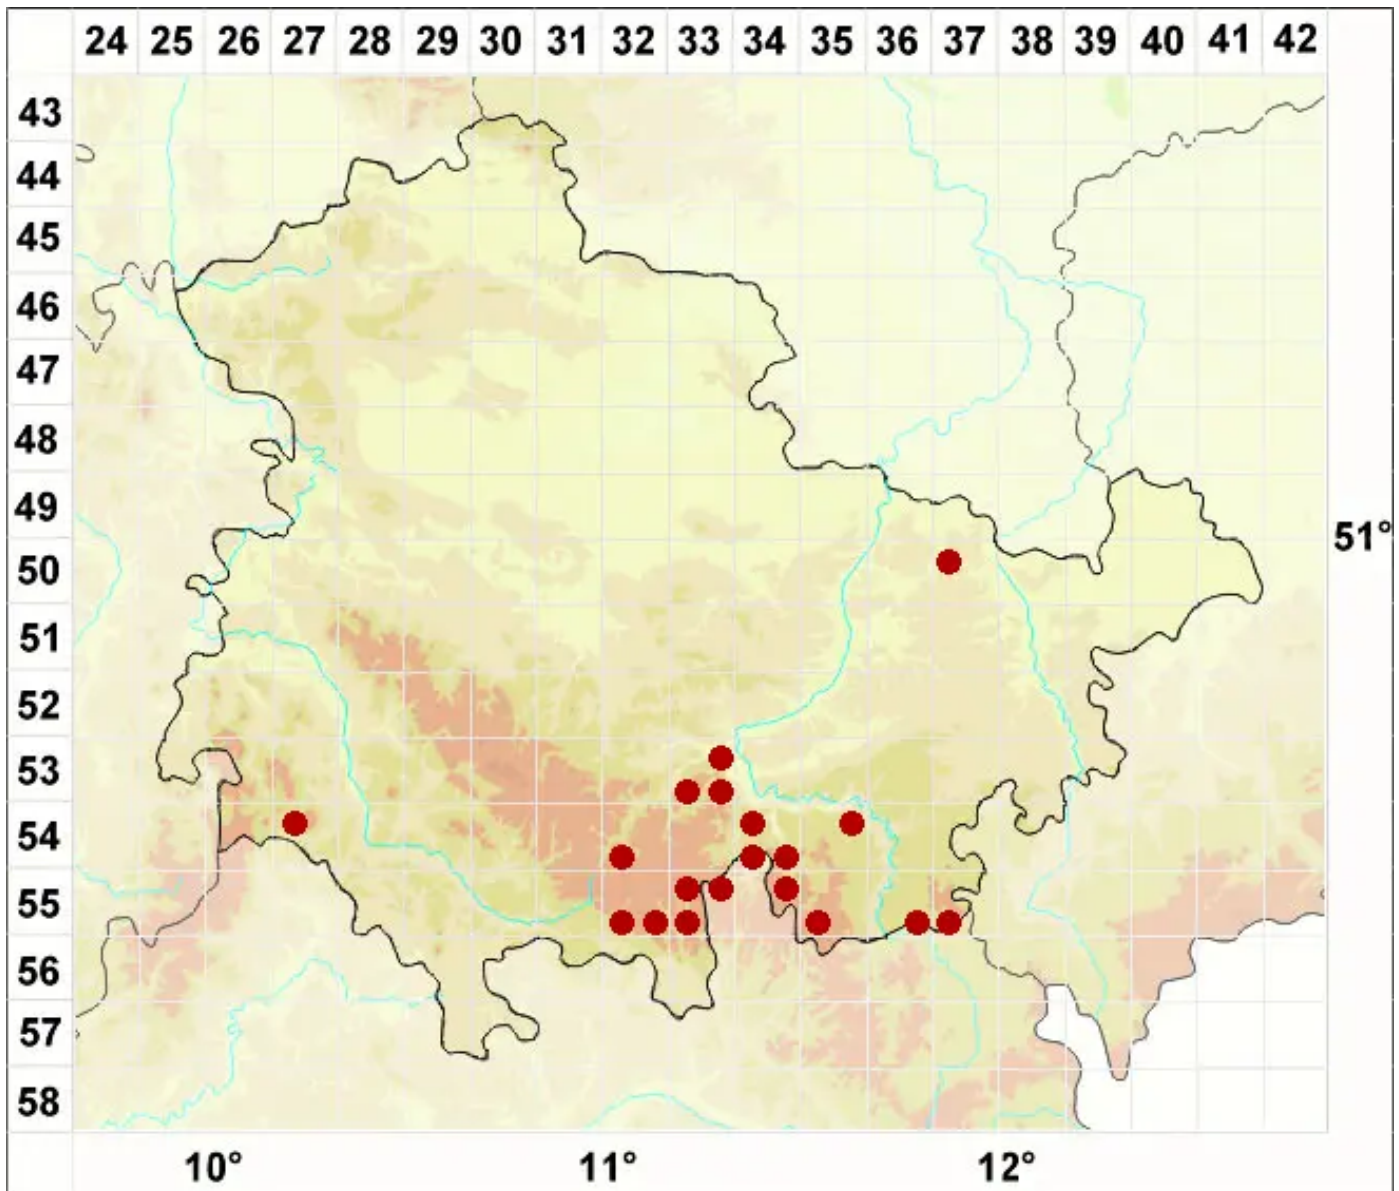

Lecanora handelii J. Steiner

Schwermetall-Kuchenflechte

Legende:

- Symbole:**
- Ausgefülltes Symbol:
Zeitraum von 1980 bis heute (Aktuelle Angabe)
 - Leeres Symbol:
Zeitraum vor 1980 (Altangabe)
 - Quadrat: Herbarbeleg