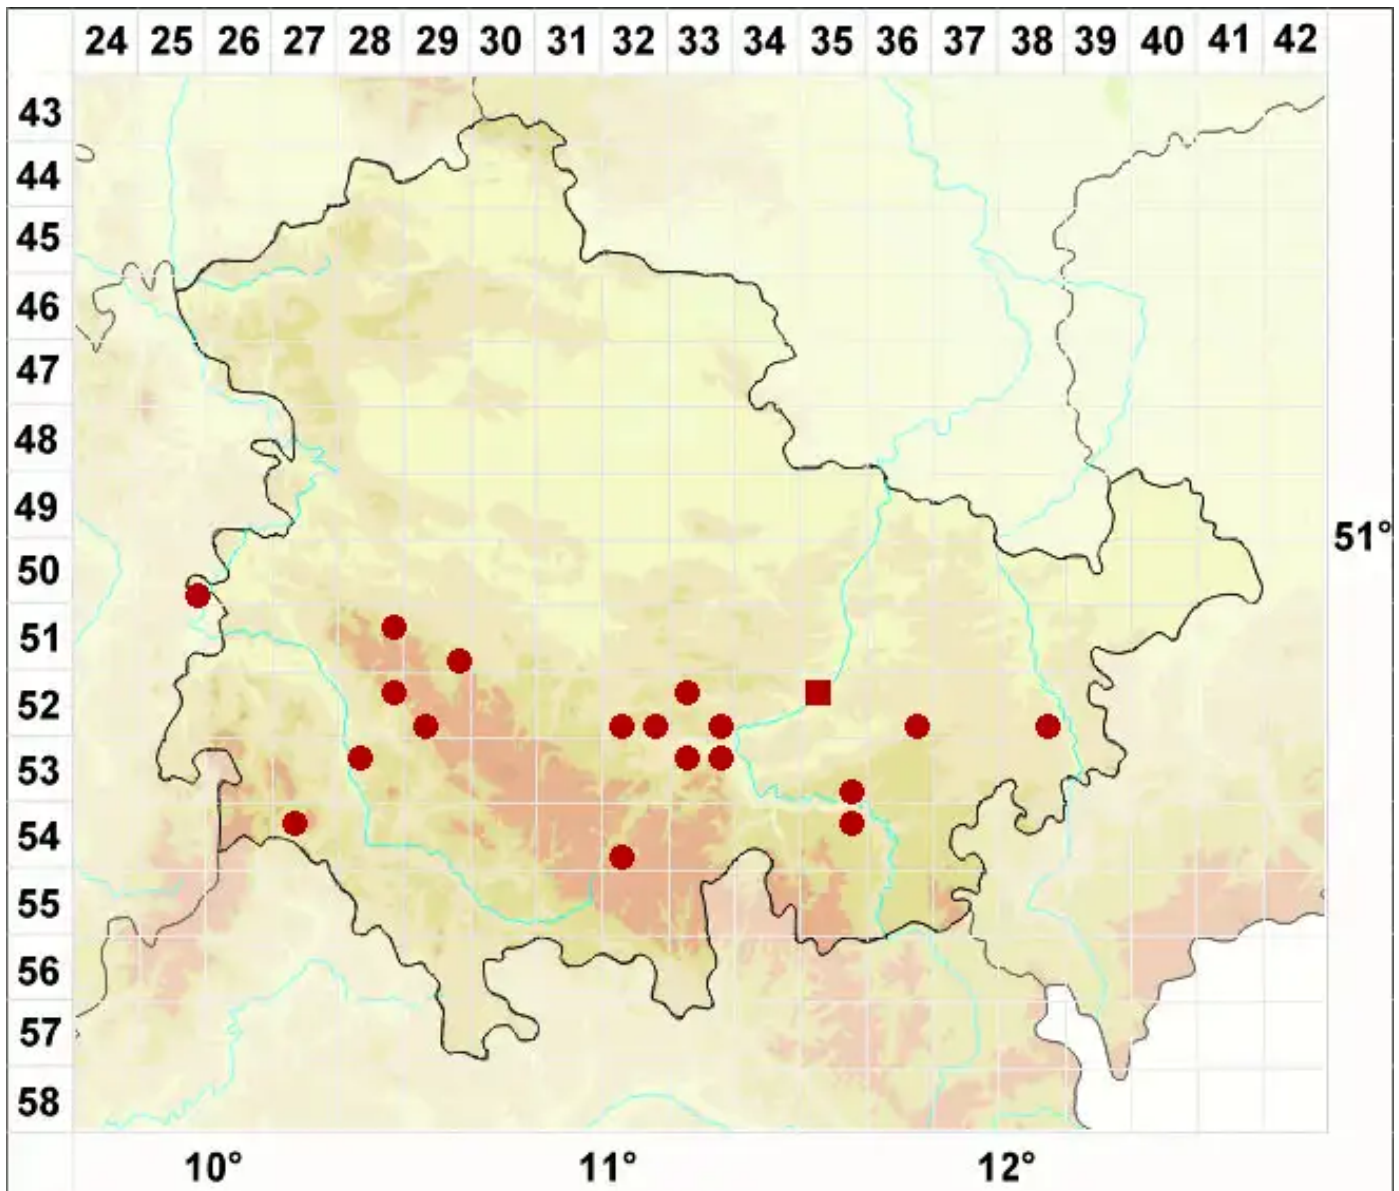

Tephromela grumosa (Pers.) Hafellner & Cl. Roux

Graue Kuchenflechte

Legende:

- Symbole:**
- Ausgefülltes Symbol:
Zeitraum von 1980 bis heute (Aktuelle Angabe)
 - Leeres Symbol:
Zeitraum vor 1980 (Altangabe)
 - Quadrat: Herbarbeleg