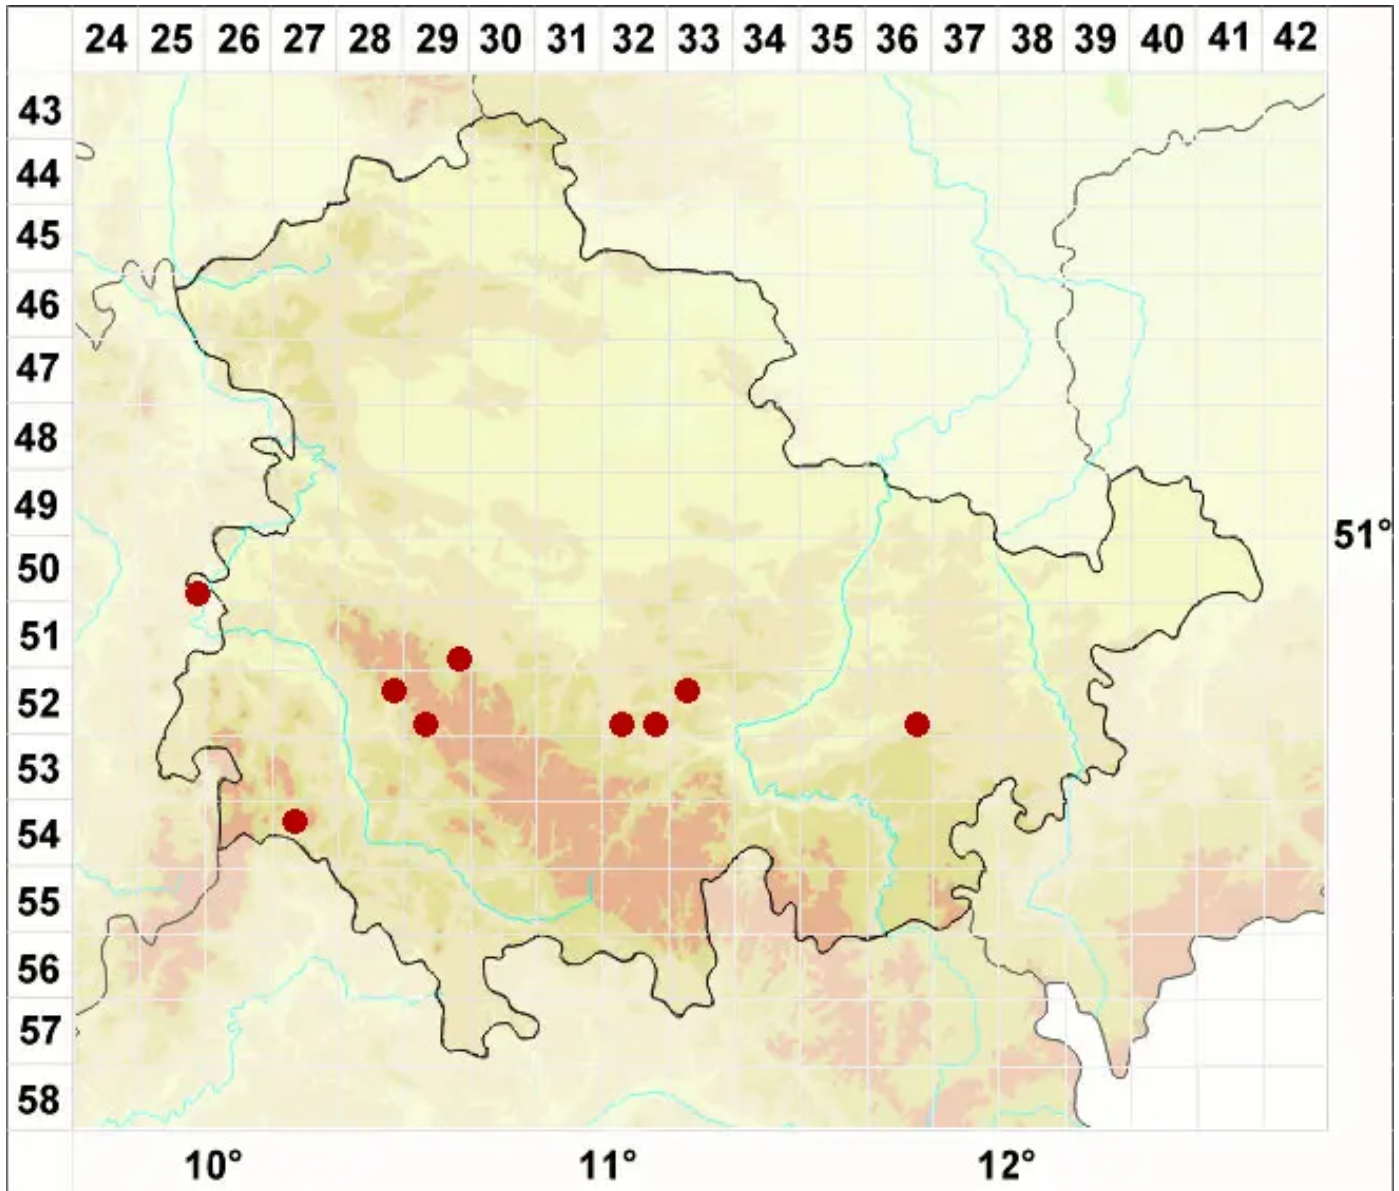

# Tephromela grumosa (Pers.) Hafellner & Cl. Roux

Graue Kuchenflechte

Legende:

**Symbole:**

Ausgefülltes Symbol:  
Zeitraum von 1980 bis heute (Aktuelle Angabe)

Leeres Symbol:  
Zeitraum vor 1980 (Altangabe)

Quadrat: Herbarbeleg