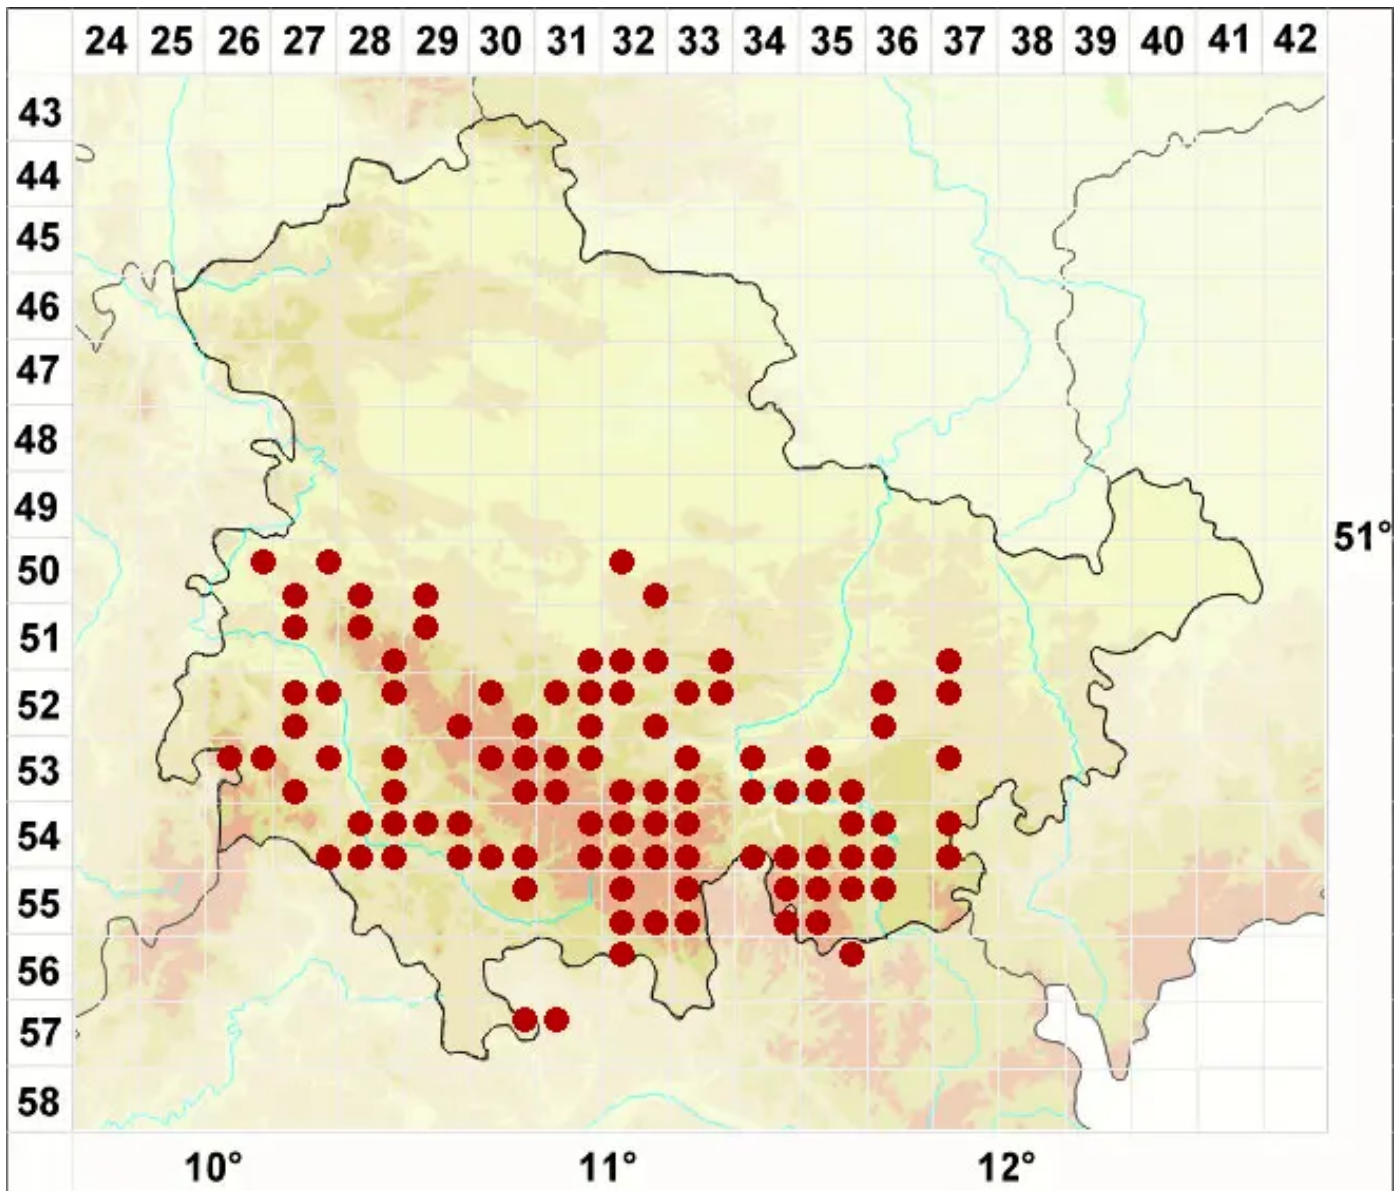

Lecanora albellula (Nyl.) Th. Fr.

Kiefern-Kuchenflechte

Legende:

- Symbole:**
- Ausgefülltes Symbol:
Zeitraum von 1980 bis heute (Aktuelle Angabe)
 - Leeres Symbol:
Zeitraum vor 1980 (Altangabe)
 - Quadrat: Herbarbeleg