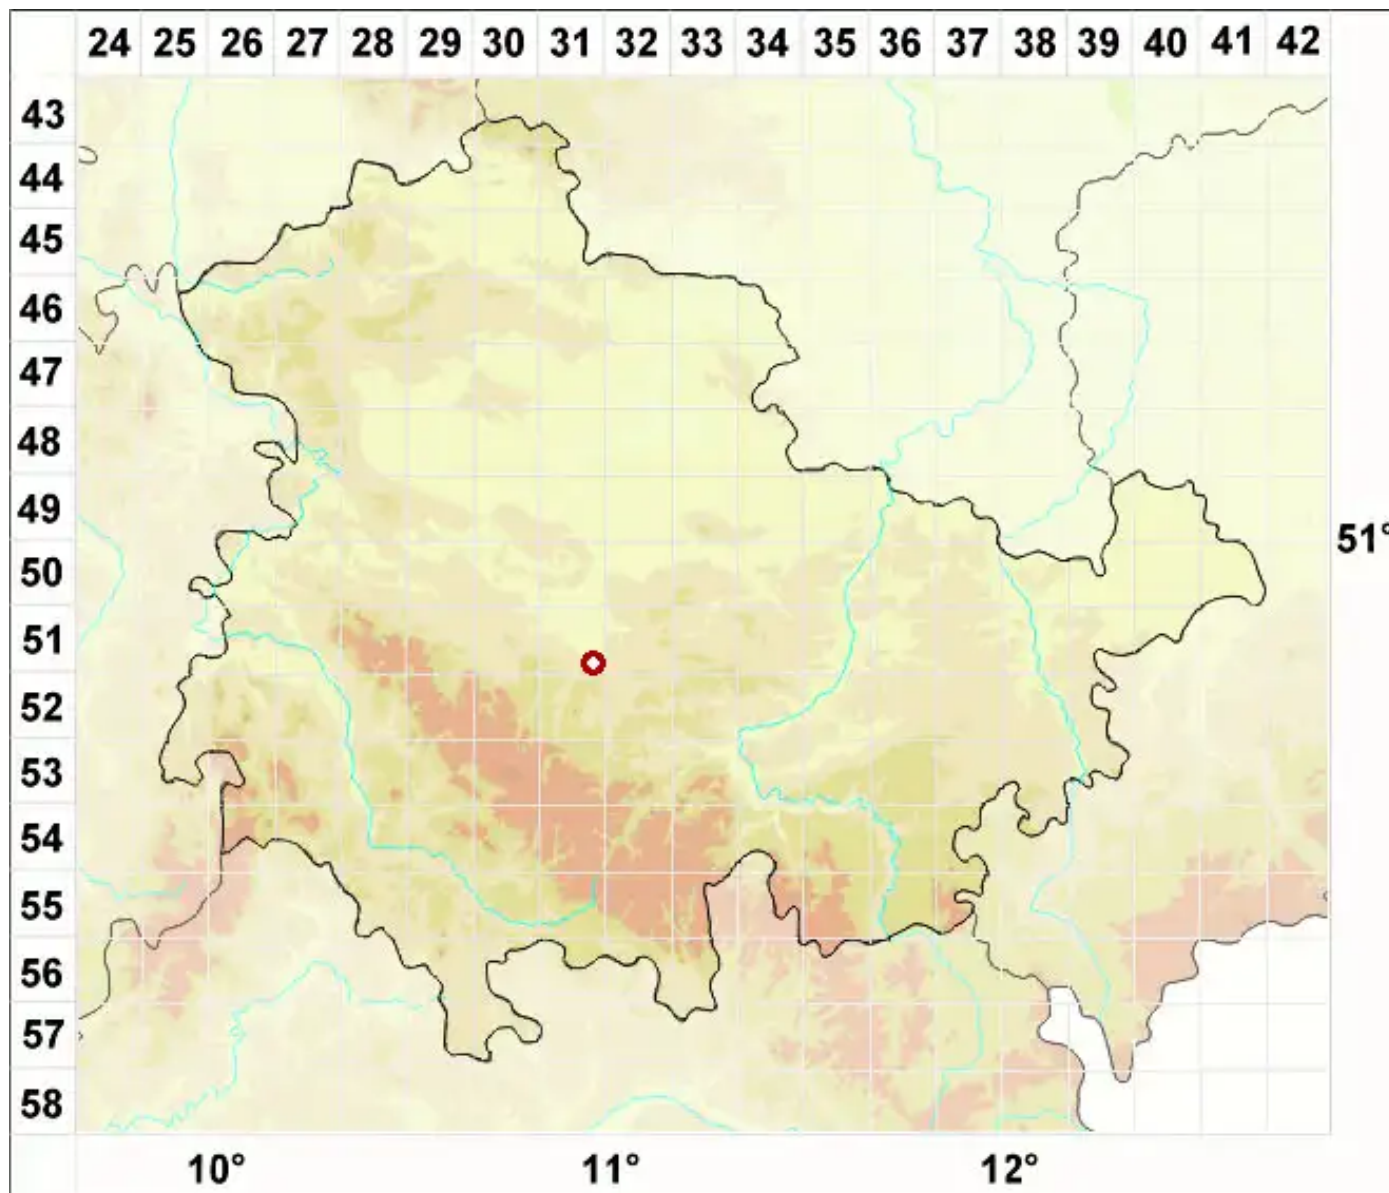

Lecanora glabrata (Ach.) Malme

Glatte Kuchenflechte

Legende:

Symbole:

Ausgefülltes Symbol:
Zeitraum von 1980 bis heute (Aktuelle Angabe)

Leeres Symbol:
Zeitraum vor 1980 (Altangabe)

Quadrat: Herbarbeleg