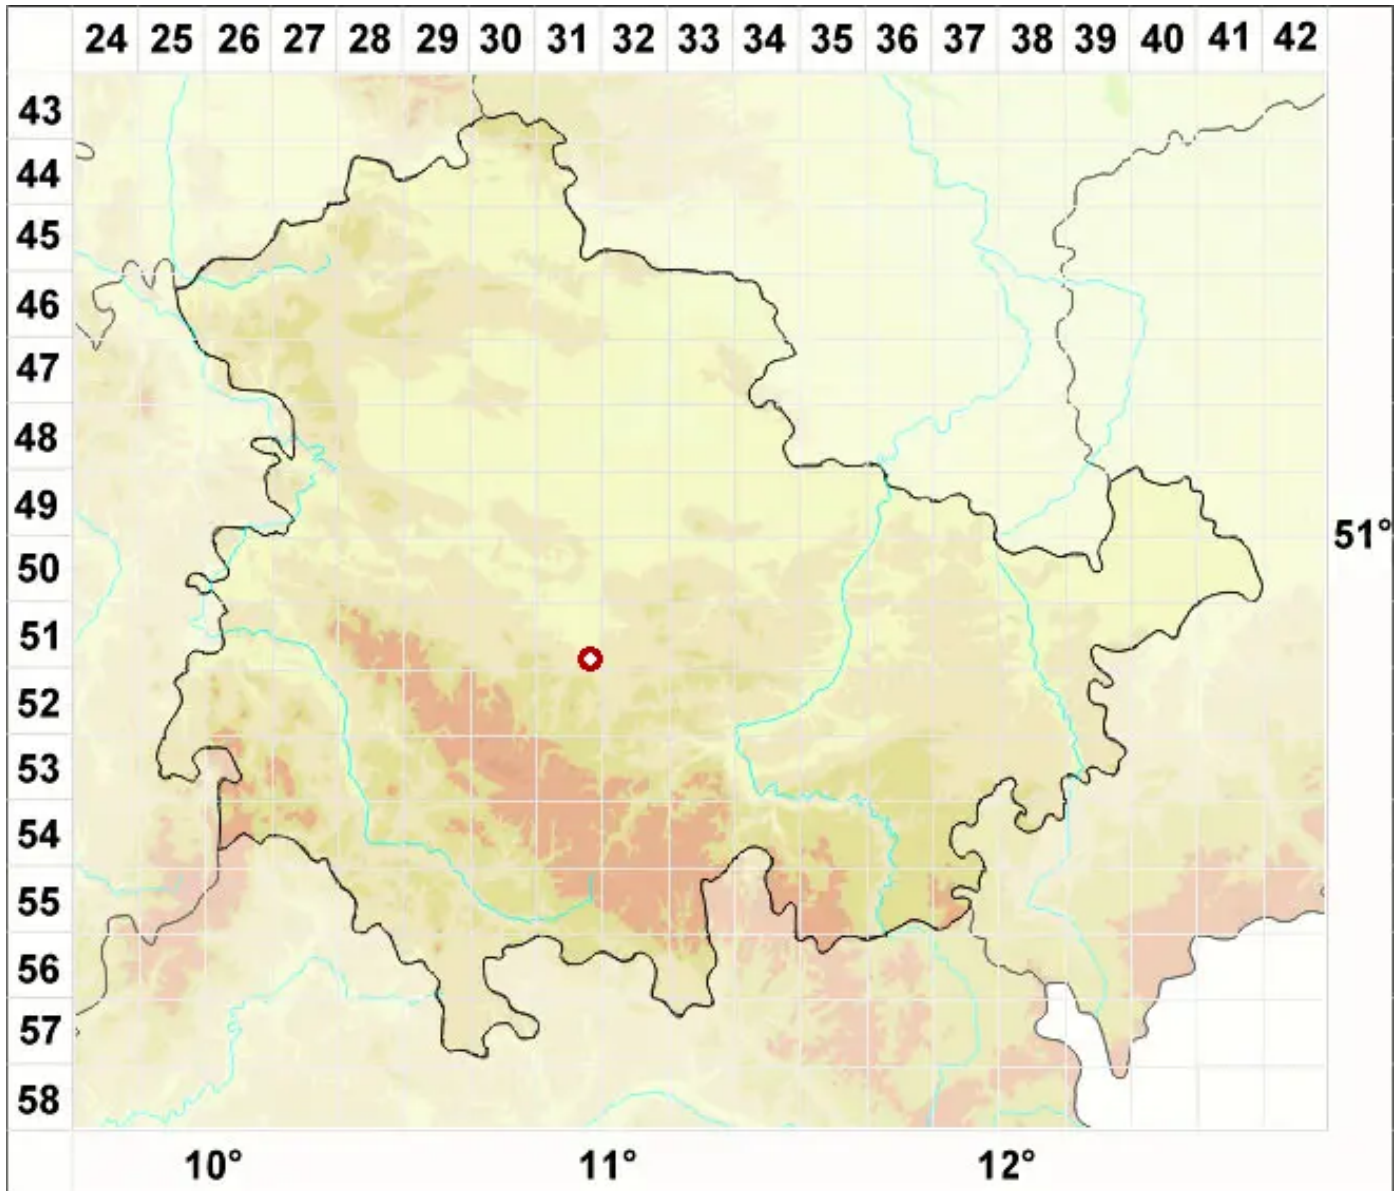

Lecanora glabrata (Ach.) Malme

Glatte Kuchenflechte

Legende:

- Symbole:**
- Ausgefülltes Symbol:
Zeitraum von 1980 bis heute (Aktuelle Angabe)
 - Leeres Symbol:
Zeitraum vor 1980 (Altangabe)
 - Quadrat: Herbarbeleg