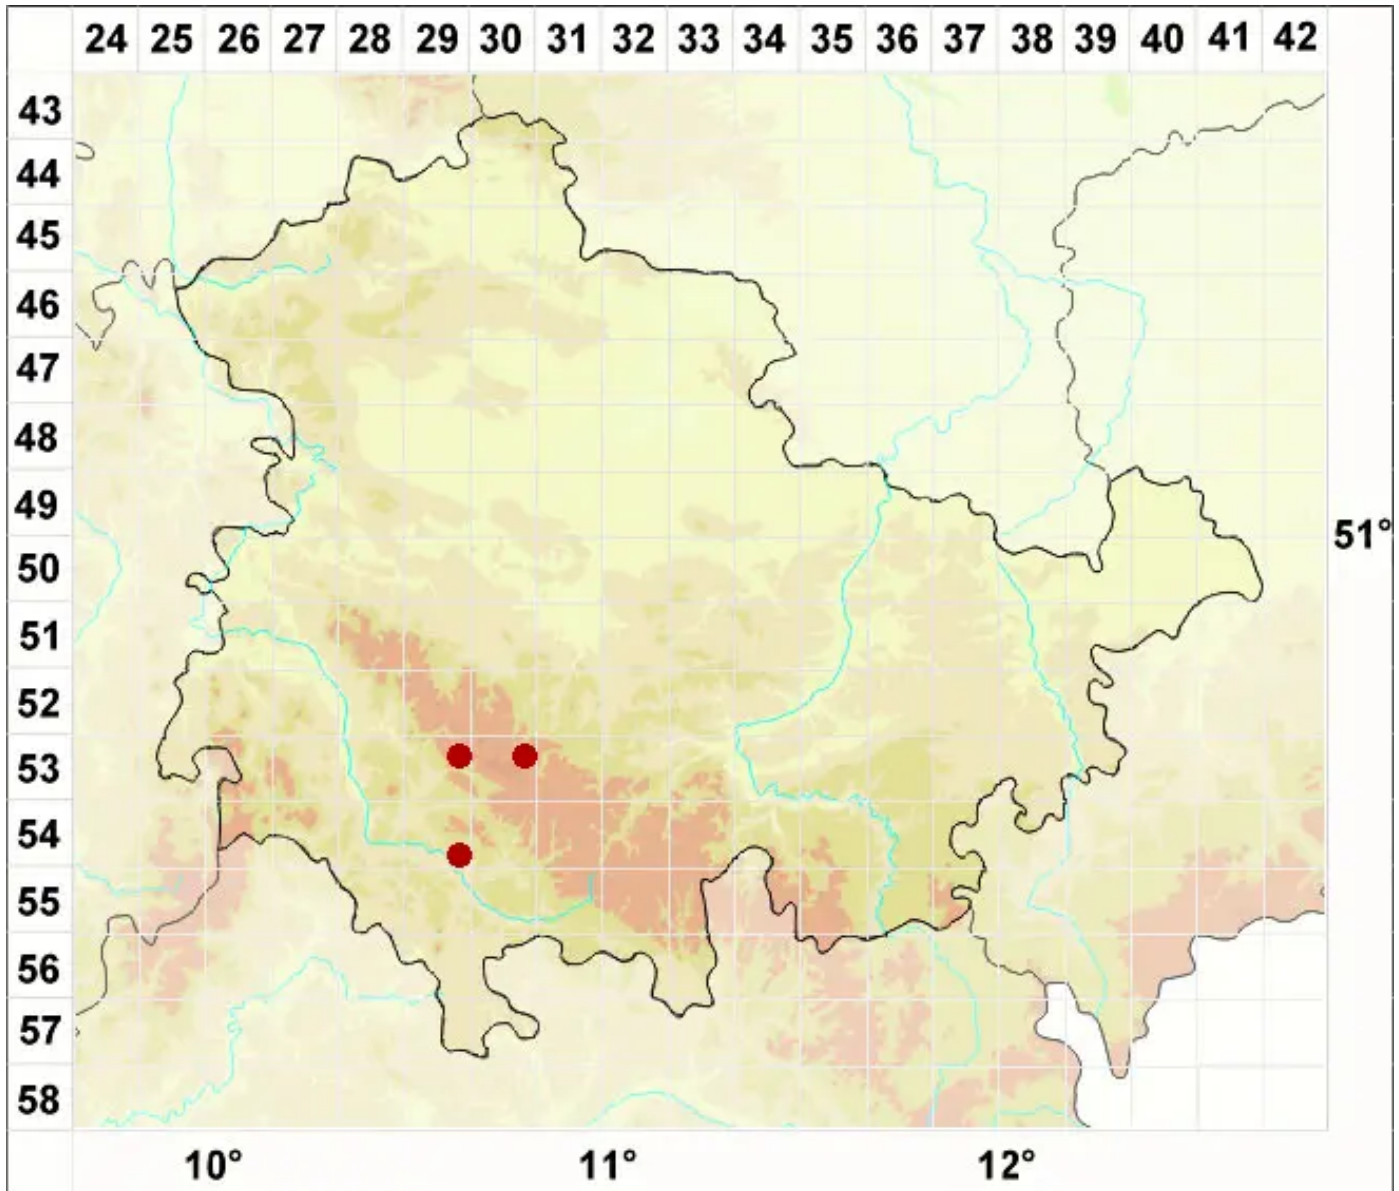

Lecanora fuscescens (Sommerf.) Nyl.

Bräunliche Kuchenflechte

Legende:

Symbole:
Ausgefülltes Symbol:
Zeitraum von 1980 bis heute (Aktuelle Angabe)
Leeres Symbol:
Zeitraum vor 1980 (Altangabe)
Quadrat: Herbarbeleg