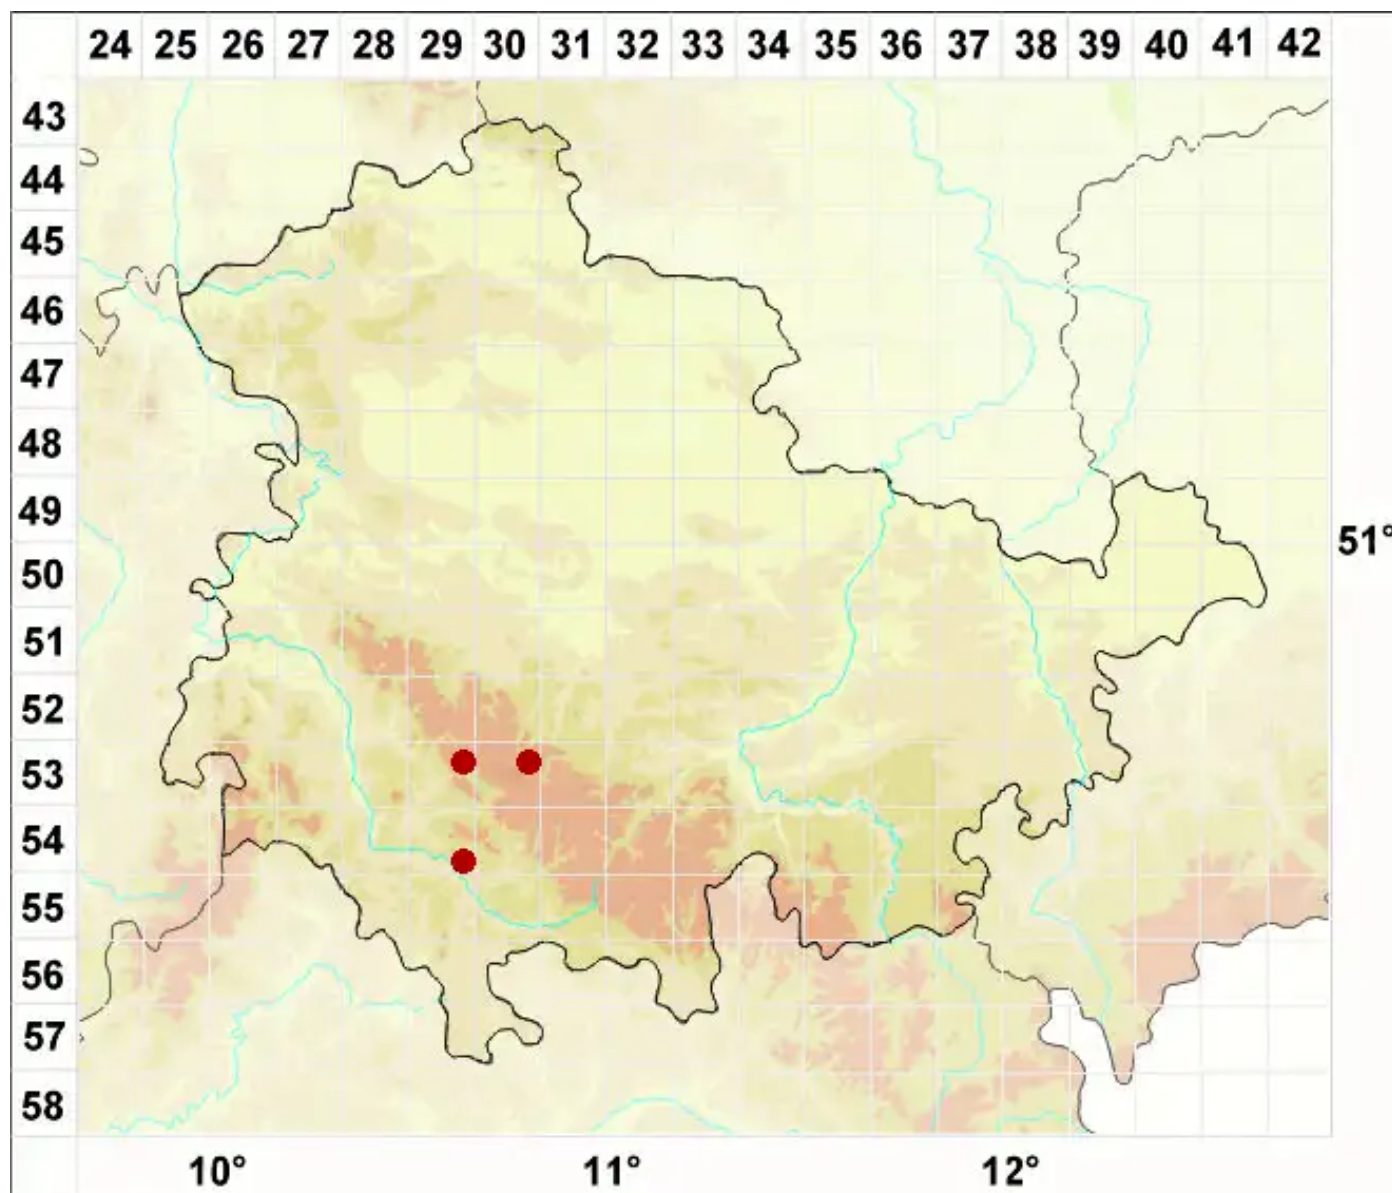

# Lecanora fuscescens (Sommerf.) Nyl.

Bräunliche Kuchenflechte

Legende:

**Symbole:**

Ausgefülltes Symbol:  
Zeitraum von 1980 bis heute (Aktuelle Angabe)

Leeres Symbol:  
Zeitraum vor 1980 (Altangabe)

Quadrat: Herbarbeleg