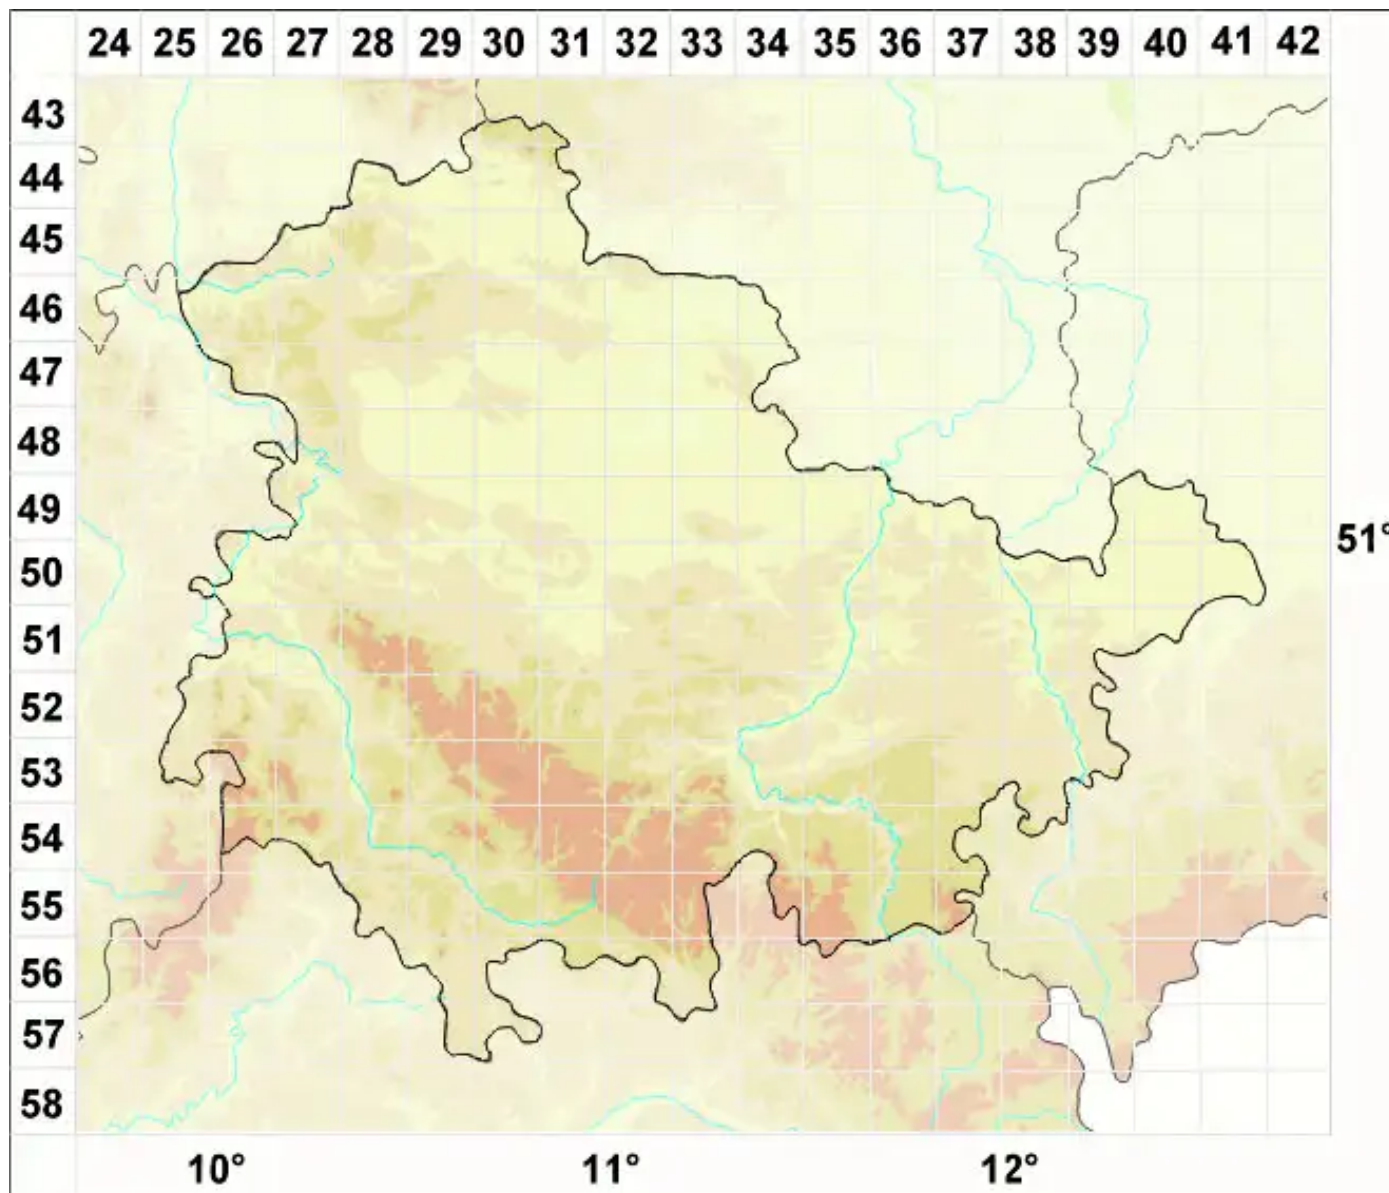

# Lecanora frustulosa (Dicks.) Ach.

Täuschende Kuchenflechte

Legende:

**Symbole:**

Ausgefülltes Symbol:  
Zeitraum von 1980 bis heute (Aktuelle Angabe)

Leeres Symbol:  
Zeitraum vor 1980 (Altangabe)

Quadrat: Herbarbeleg