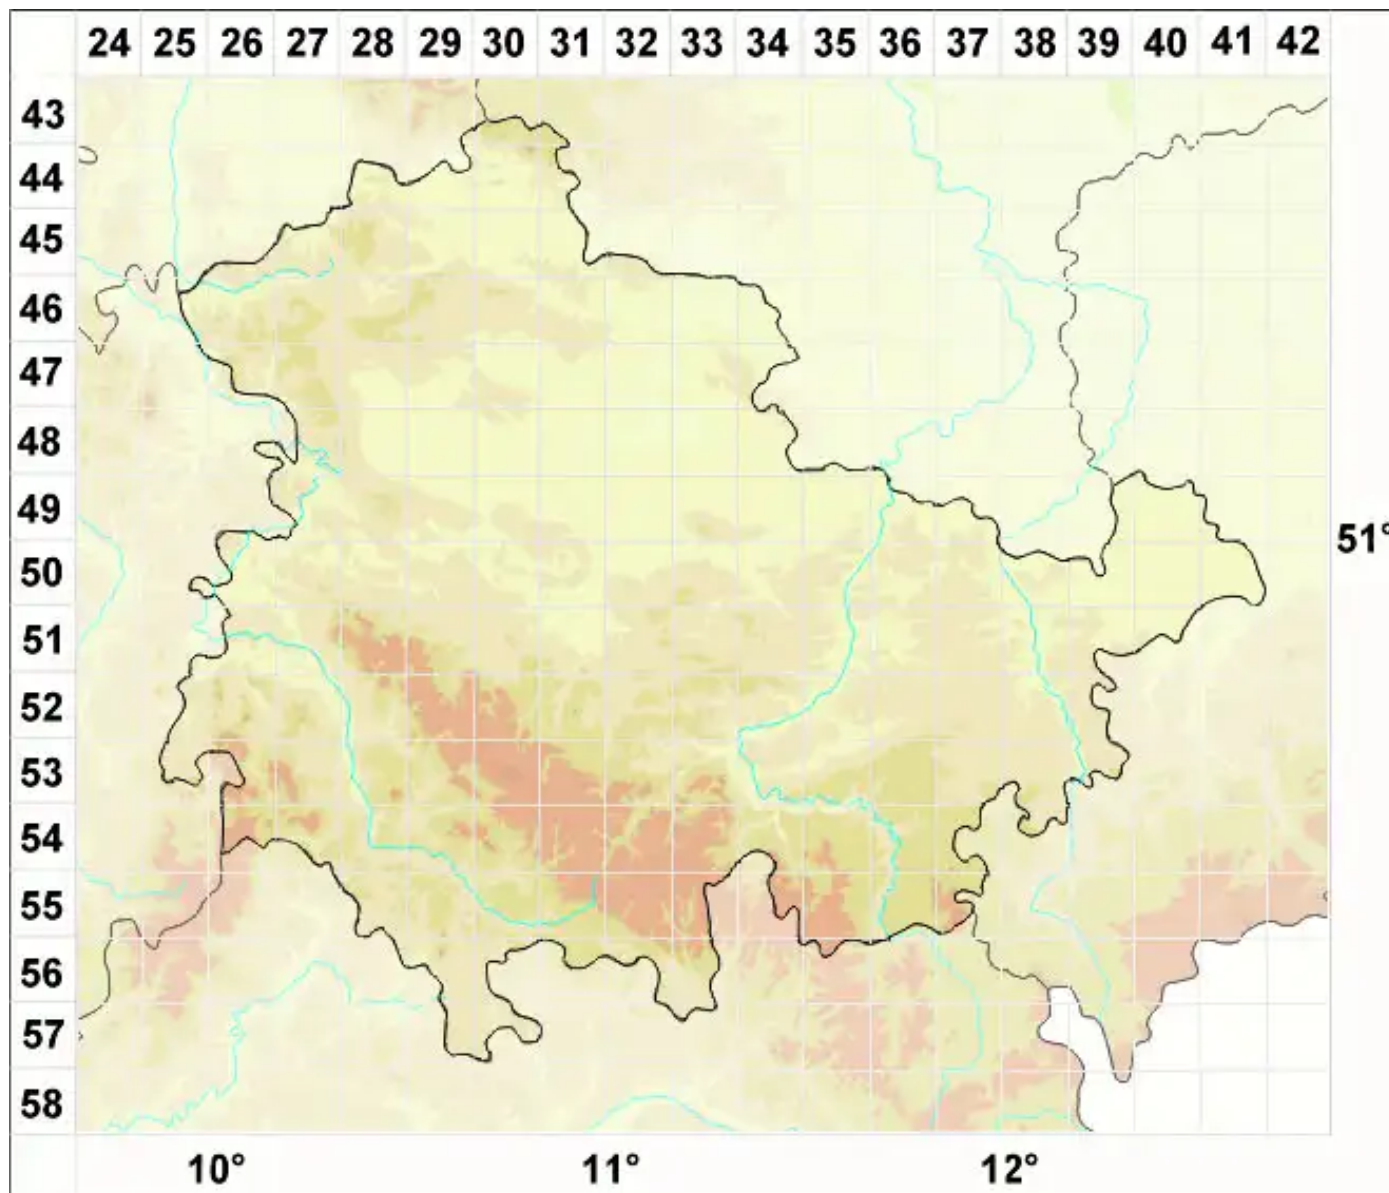

Lecanora freyi Poelt

Freys Mauerflechte

Legende:

Symbole:

Ausgefülltes Symbol:
Zeitraum von 1980 bis heute (Aktuelle Angabe)

Leeres Symbol:
Zeitraum vor 1980 (Altangabe)

Quadrat: Herbarbeleg