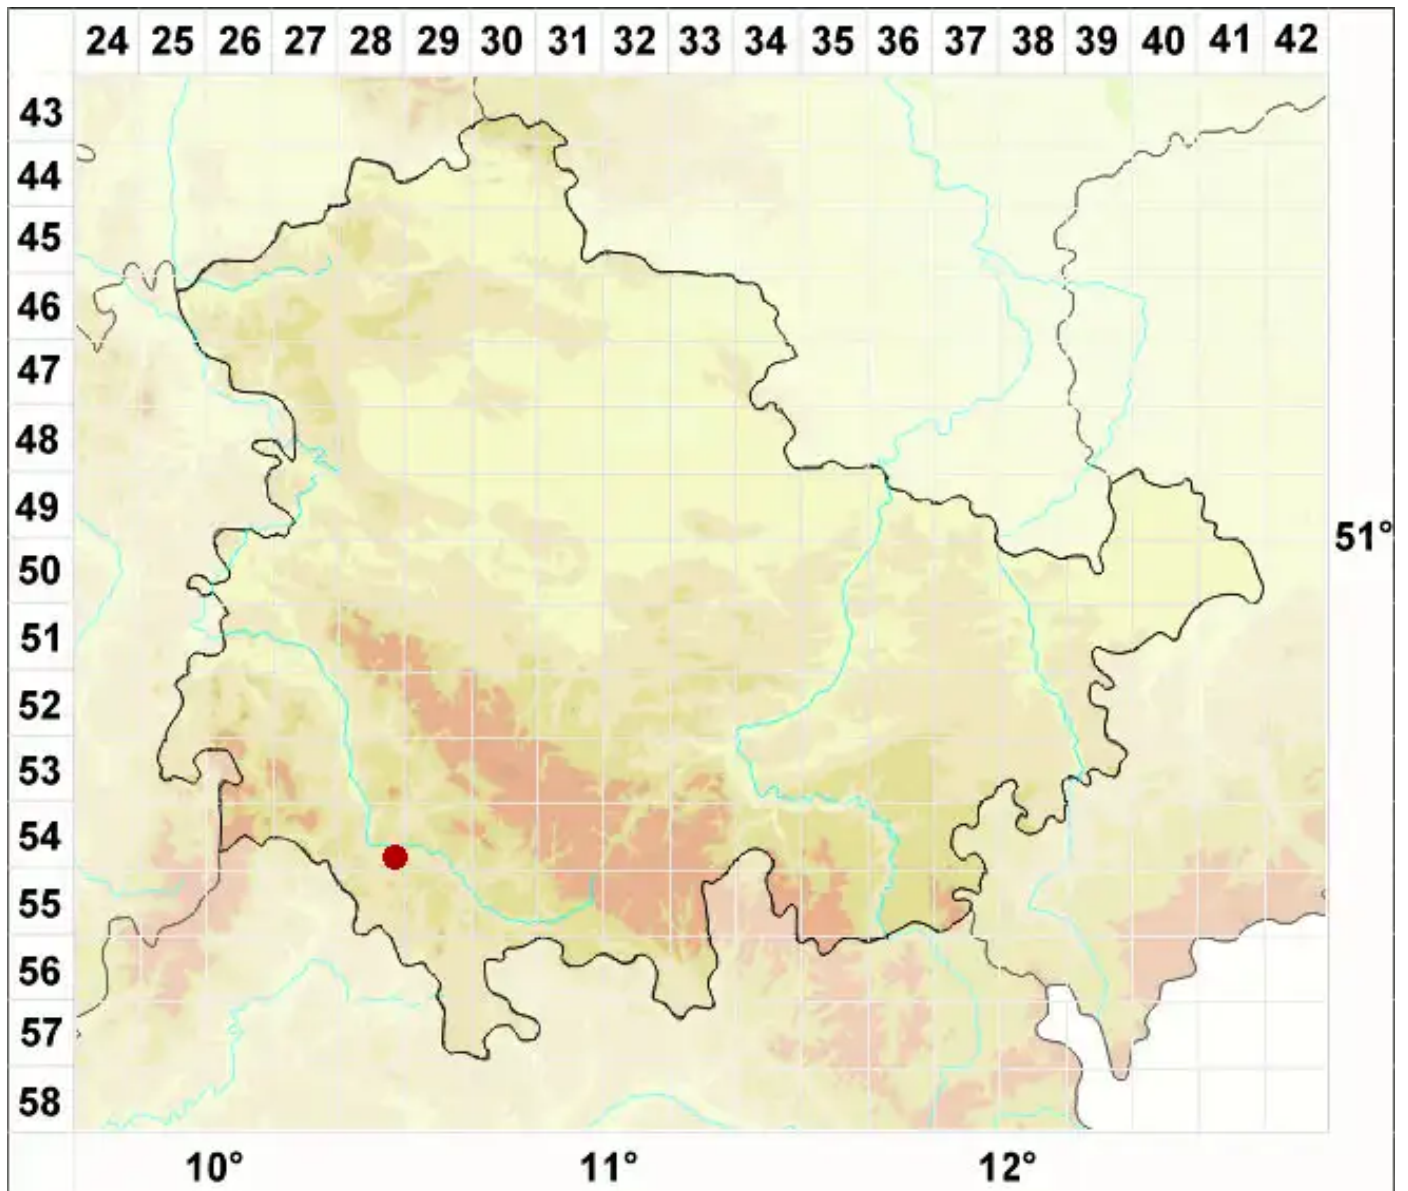

Lecanora filamentosa (Stirt.) Elix & Palice

Gelbbraune Kuchenflechte

Legende:

Symbole:
Ausgefülltes Symbol:
Zeitraum von 1980 bis heute (Aktuelle Angabe)
Leeres Symbol:
Zeitraum vor 1980 (Altangabe)
Quadrat: Herbarbeleg