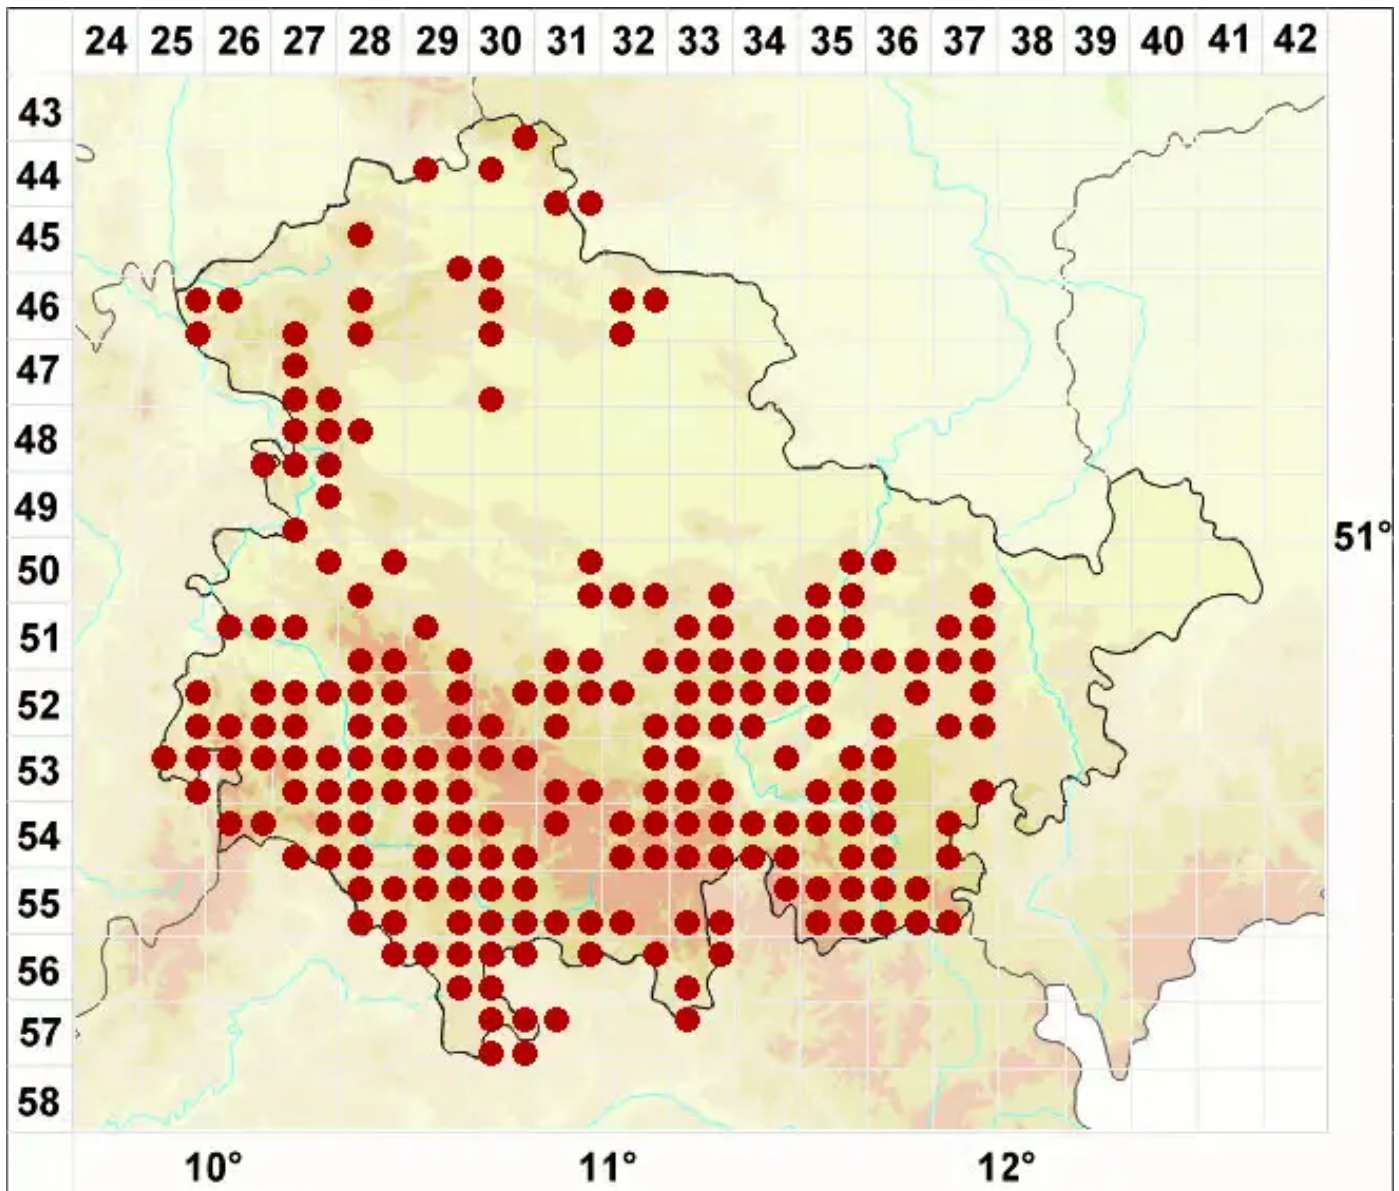

# Lecanora expallens Ach.

Erbleichende Kuchenflechte

Legende:

- Symbole:**  
Ausgefülltes Symbol:  
Zeitraum von 1980 bis heute (Aktuelle Angabe)  
Leeres Symbol:  
Zeitraum vor 1980 (Altangabe)  
Quadrat: Herbarbeleg