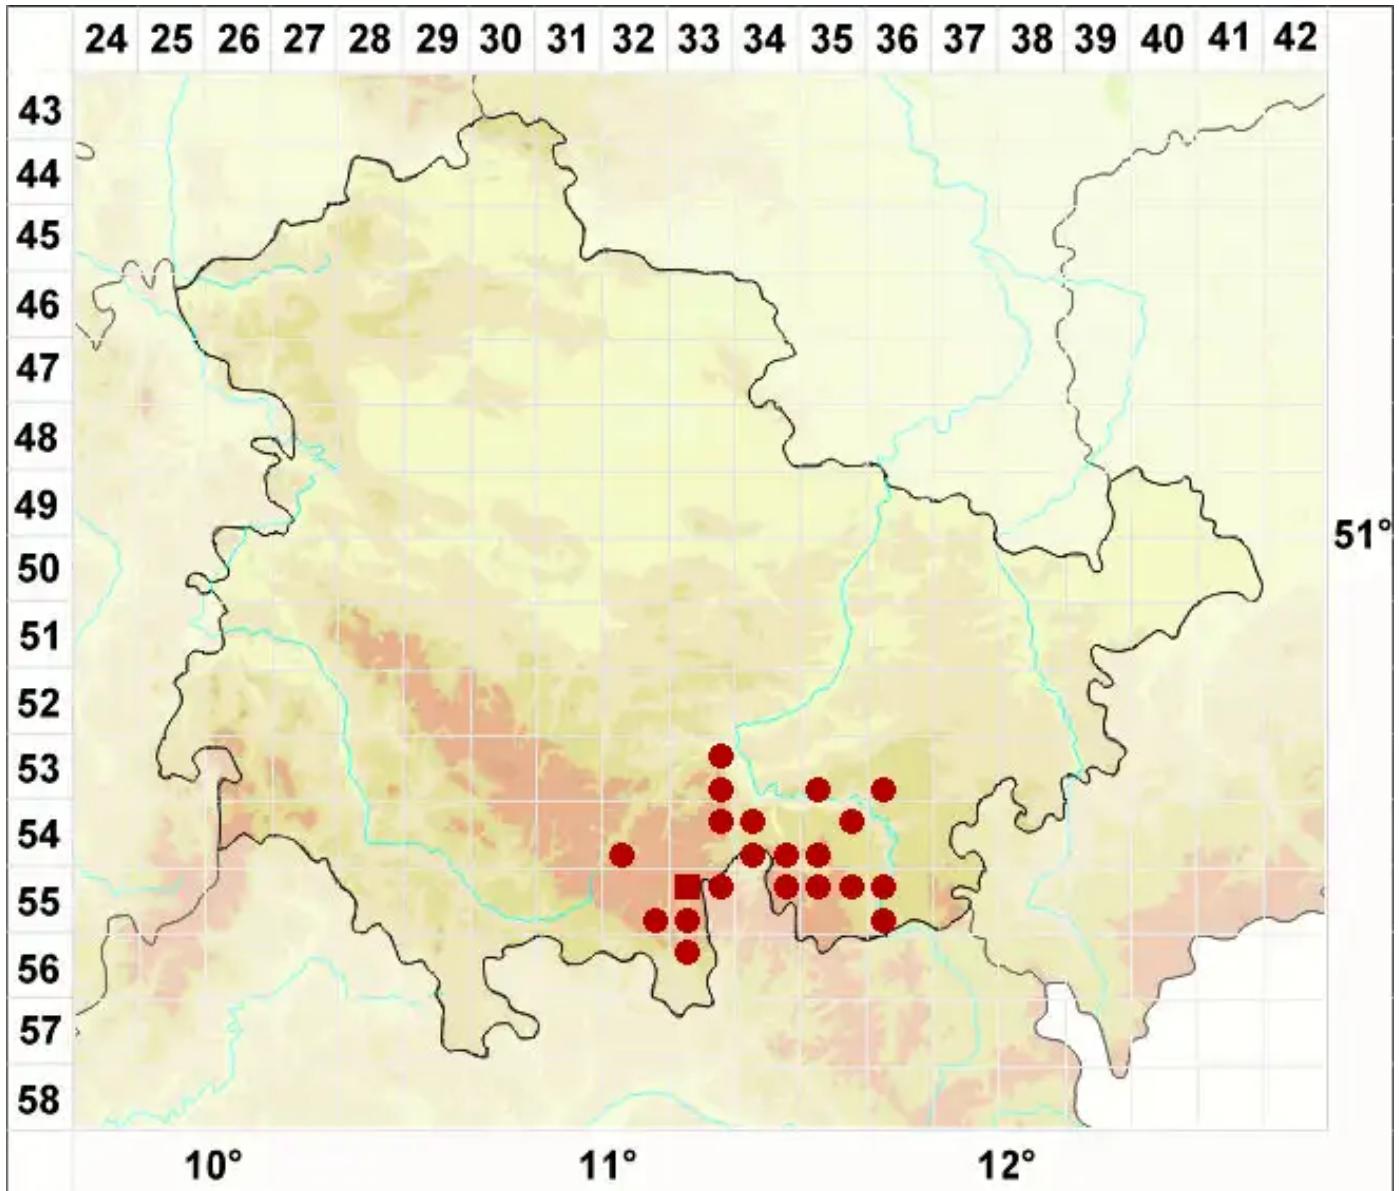

# Lecanora epanora (Ach.) Ach.

Ungeknäuelte Kuchenflechte

Legende:

- Symbole:**
- Ausgefülltes Symbol:  
Zeitraum von 1980 bis heute (Aktuelle Angabe)
  - Leeres Symbol:  
Zeitraum vor 1980 (Altangabe)
  - Quadrat: Herbarbeleg