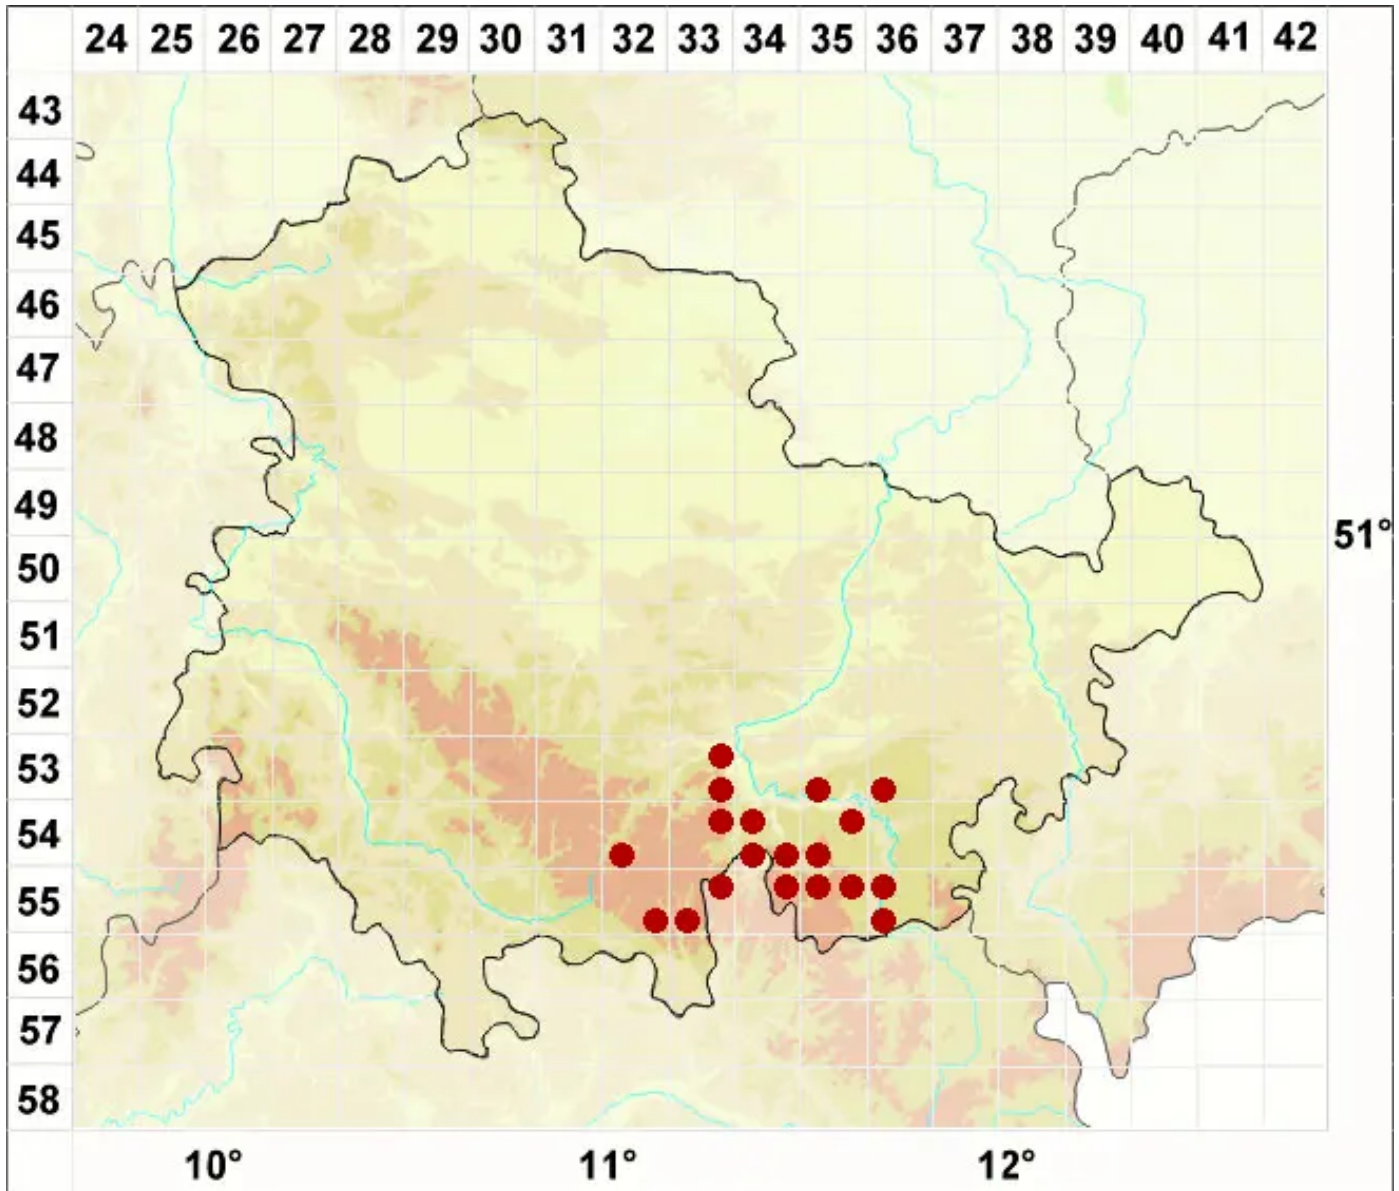

Lecanora epanora (Ach.) Ach.

Ungeknäuelte Kuchenflechte

Legende:

Symbole:

Ausgefülltes Symbol:
Zeitraum von 1980 bis heute (Aktuelle Angabe)

Leeres Symbol:
Zeitraum vor 1980 (Altangabe)

Quadrat: Herbarbeleg