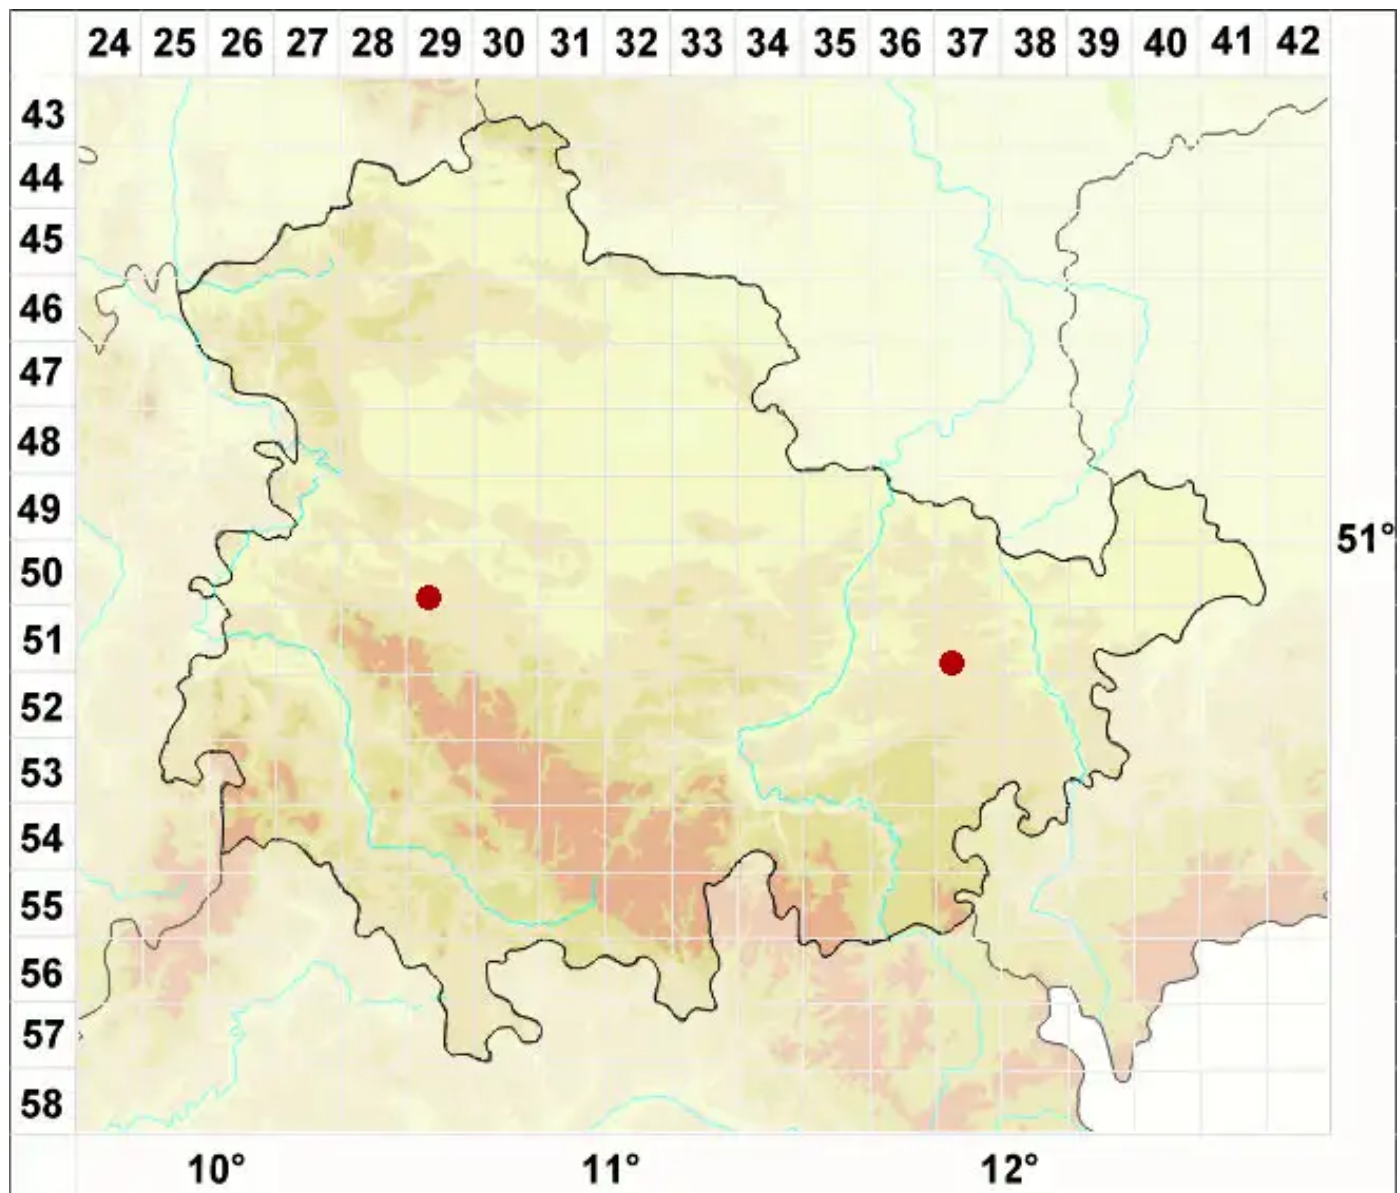

Lecanora populicola (DC.) Duby

Pappel-Kuchenflechte

Legende:

- Symbole:**
- Ausgefülltes Symbol:
Zeitraum von 1980 bis heute (Aktuelle Angabe)
 - Leeres Symbol:
Zeitraum vor 1980 (Altangabe)
 - Quadrat: Herbarbeleg