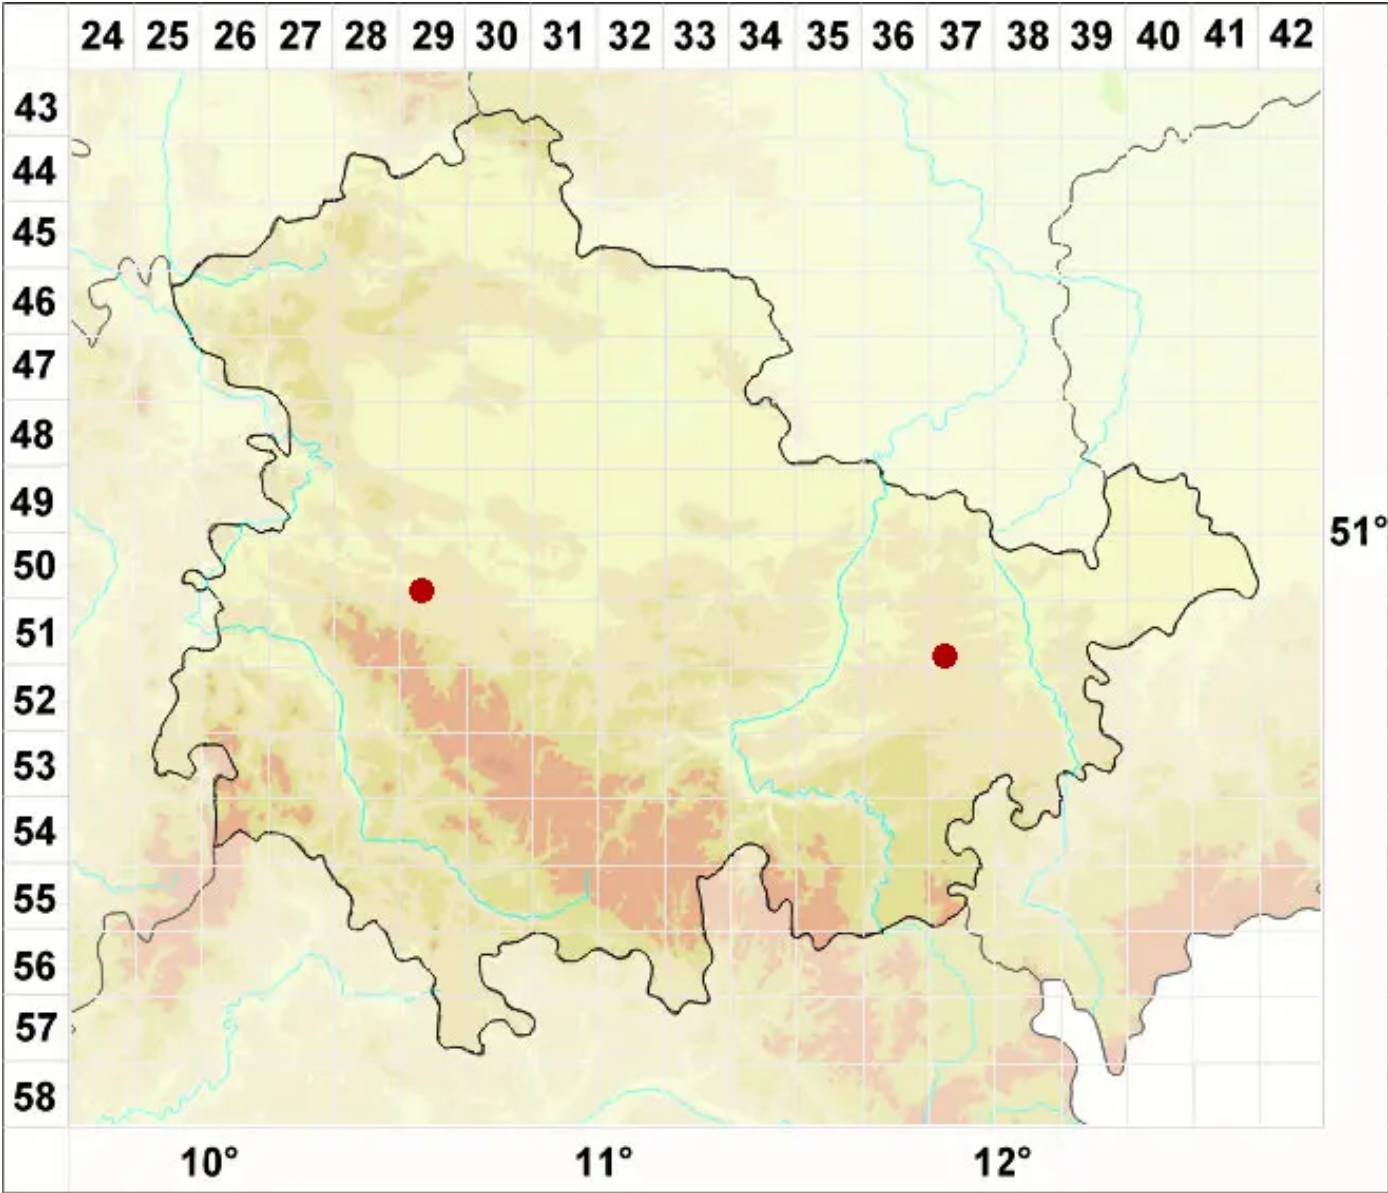

# Lecanora populicola (DC.) Duby

Pappel-Kuchenflechte

Legende:

- Symbole:**
- Ausgefülltes Symbol:  
Zeitraum von 1980 bis heute (Aktuelle Angabe)
- Leeres Symbol:  
Zeitraum vor 1980 (Altangabe)
- Quadrat: Herbarbeleg