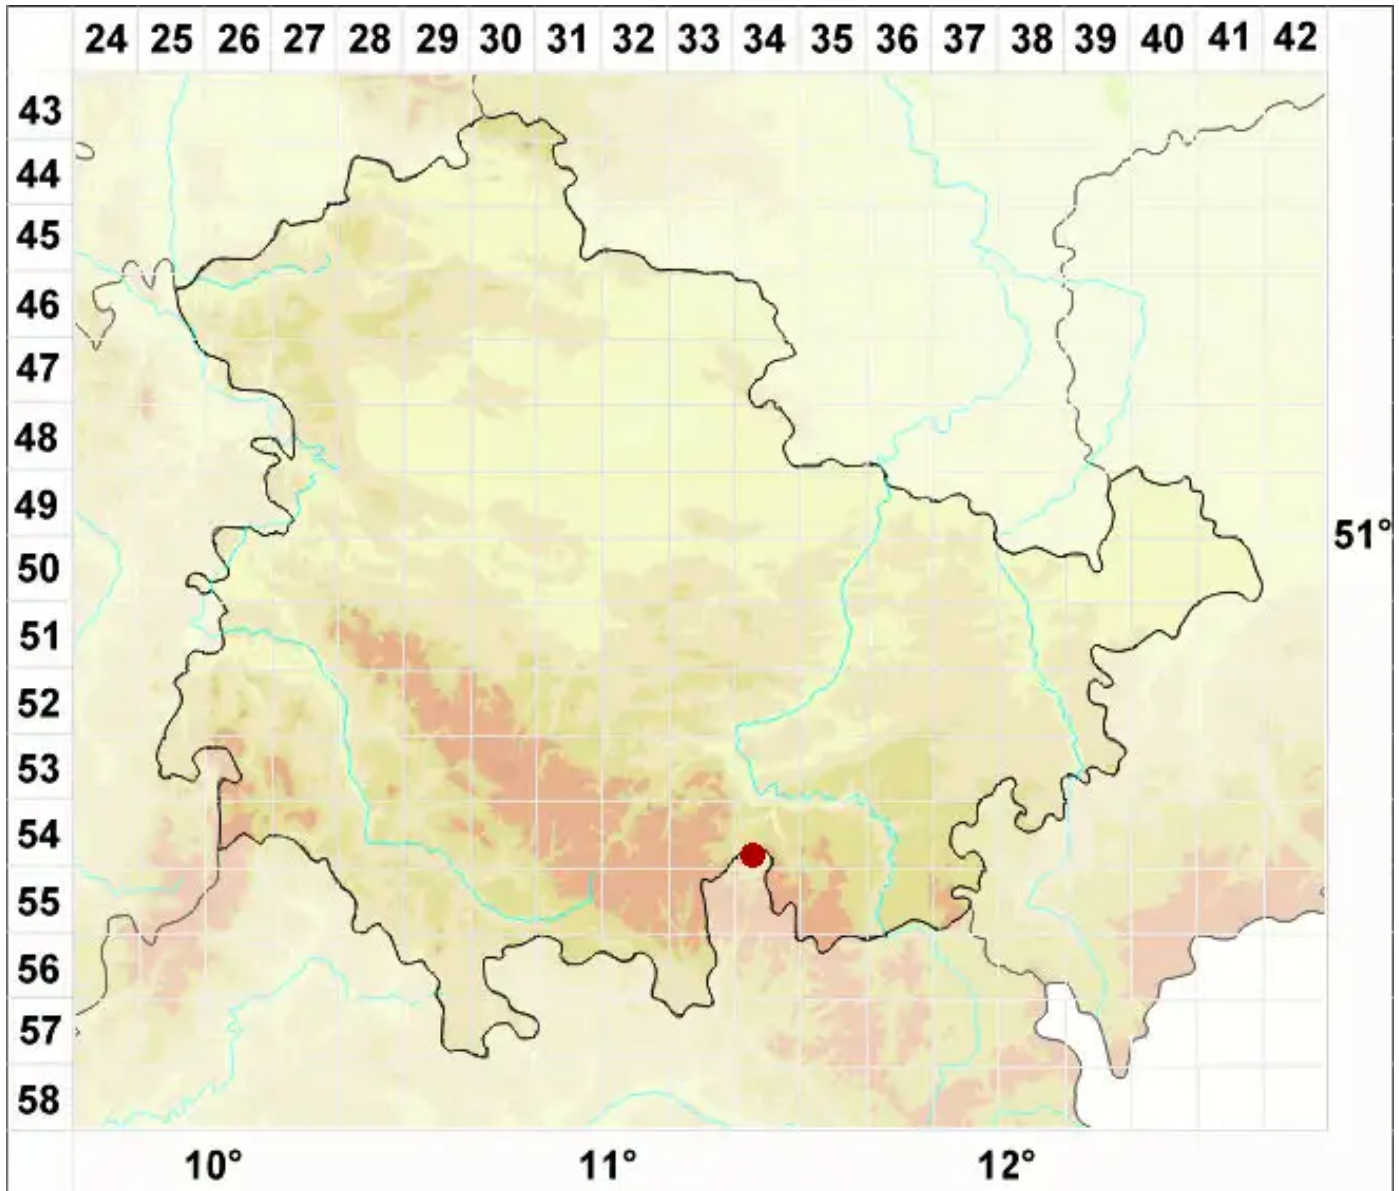

Lecanora dispersoareolata (Schaer.) Lamy

Zerstreutschuppige Kuchenflechte

Legende:

Symbole:
Ausgefülltes Symbol:
Zeitraum von 1980 bis heute (Aktuelle Angabe)
Leeres Symbol:
Zeitraum vor 1980 (Altangabe)
Quadrat: Herbarbeleg