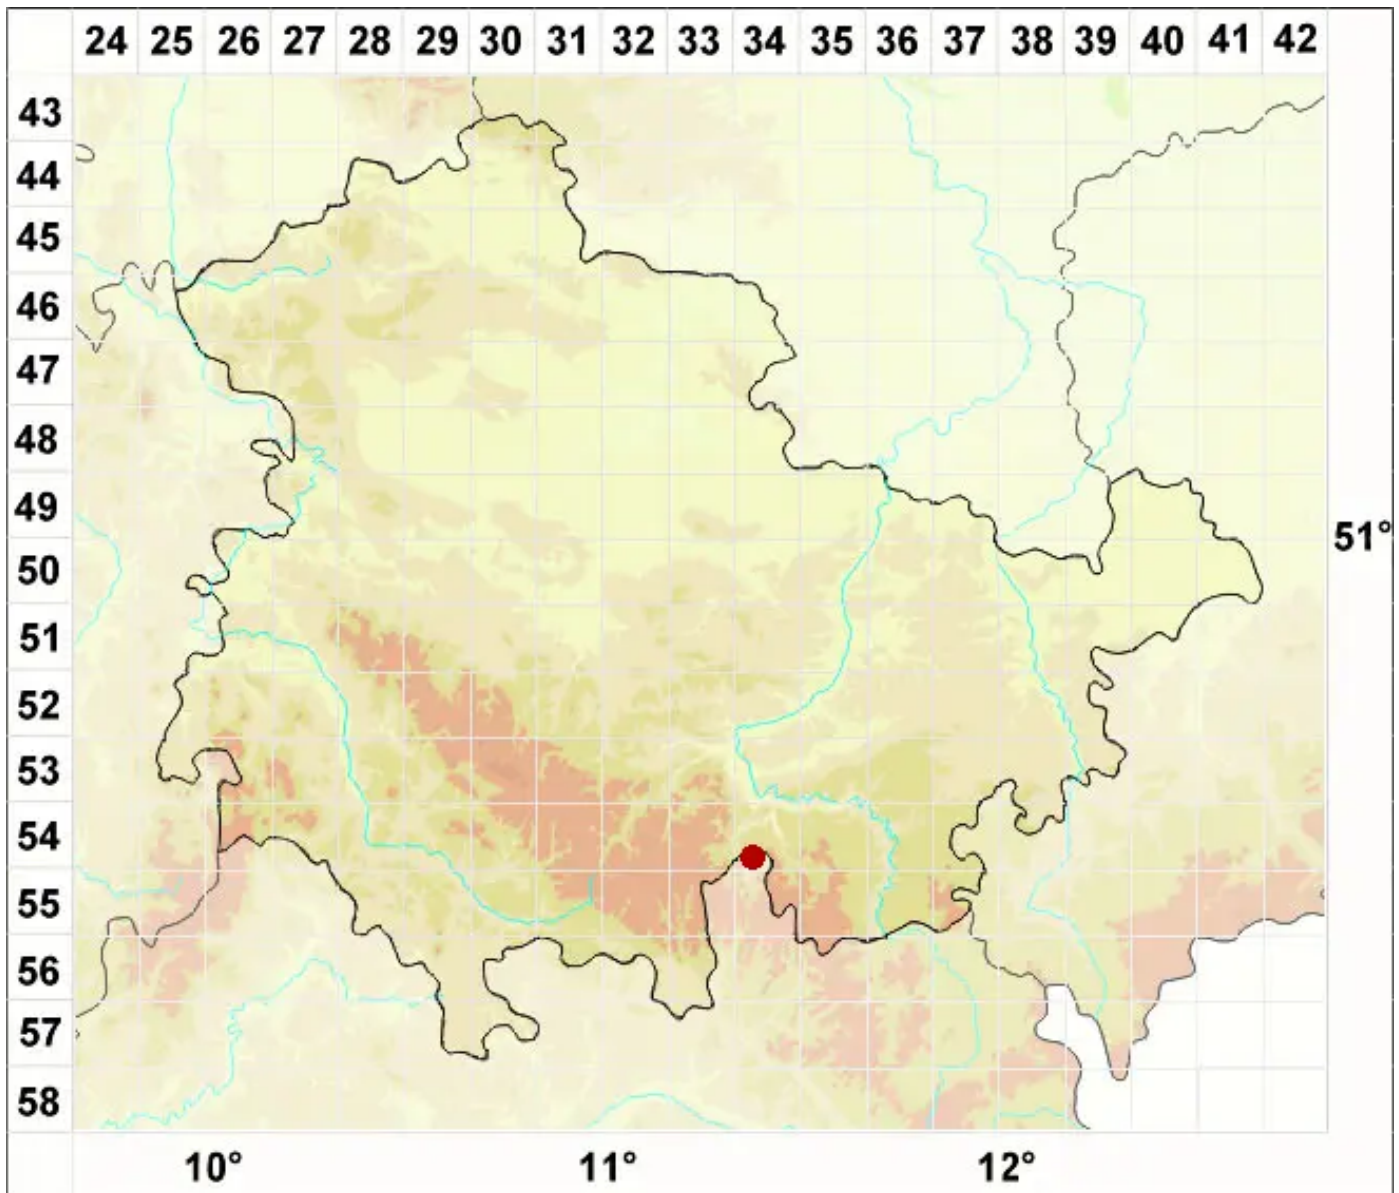

# Lecanora dispersoareolata (Schaer.) Lamy

Zerstreutschuppige Kuchenflechte

Legende:

- Symbole:**  
Ausgefülltes Symbol:  
Zeitraum von 1980 bis heute (Aktuelle Angabe)  
Leeres Symbol:  
Zeitraum vor 1980 (Altangabe)  
Quadrat: Herbarbeleg