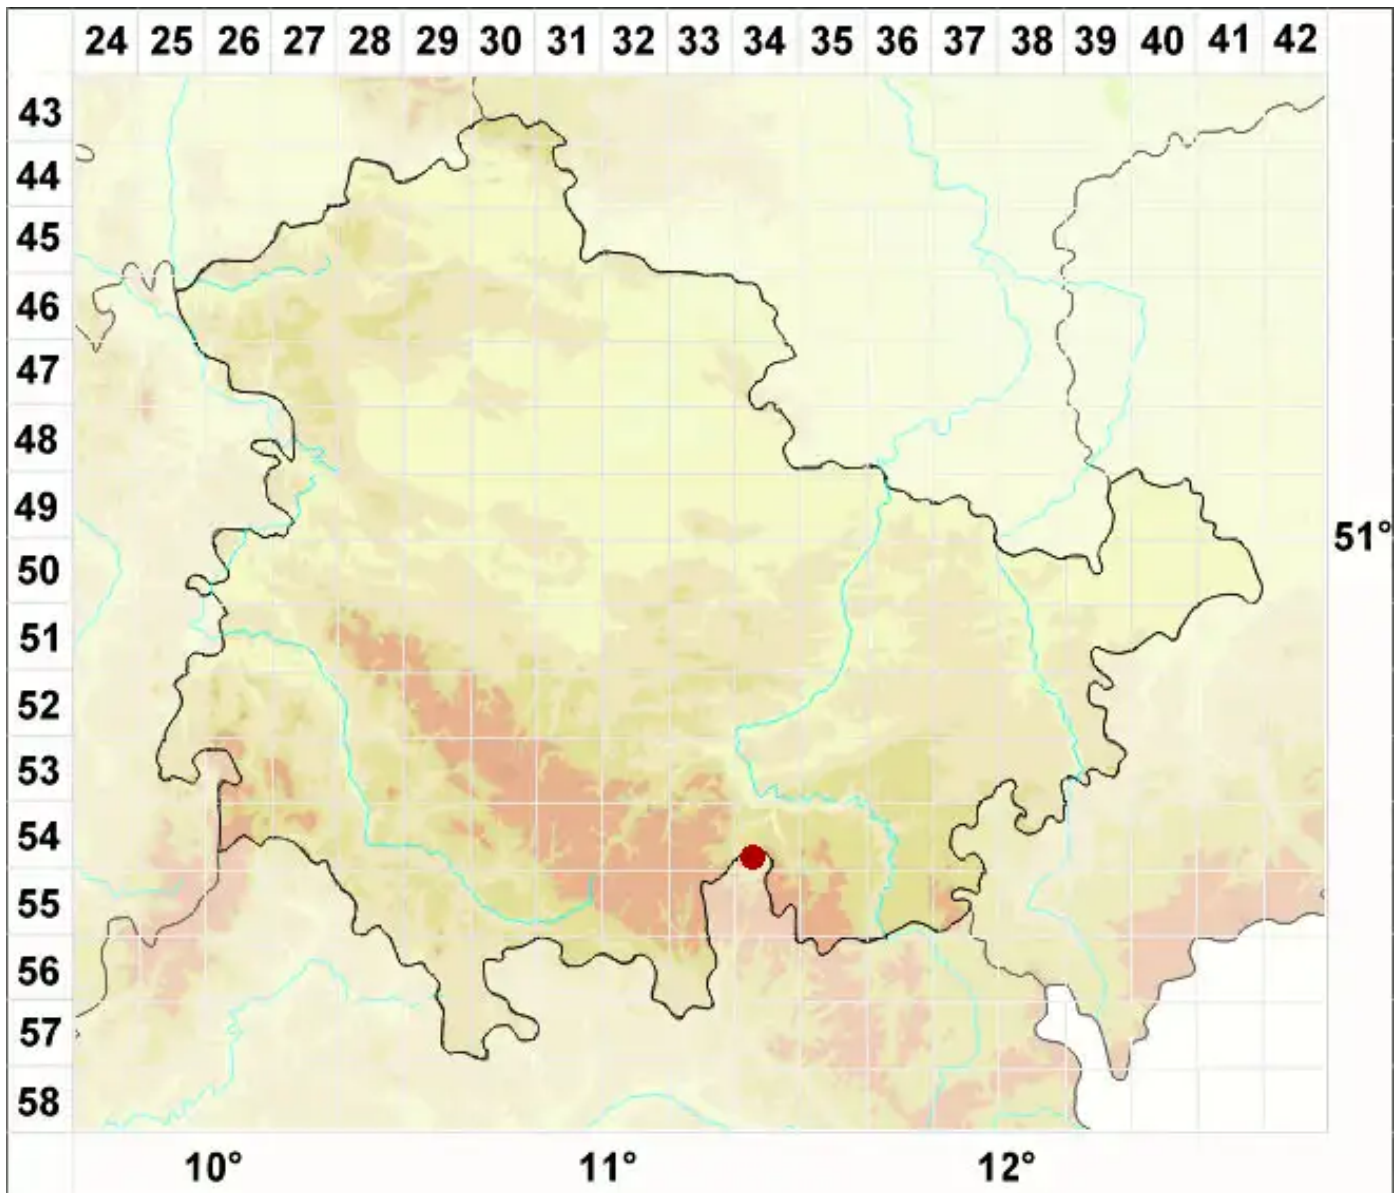

Lecanora dispersoareolata (Schaer.) Lamy

Zerstreutschuppige Kuchenflechte

Legende:

Symbole:
Ausgefülltes Symbol:
Zeitraum von 1980 bis heute (Aktuelle Angabe)
Leeres Symbol:
Zeitraum vor 1980 (Altangabe)
Quadrat: Herbarbeleg