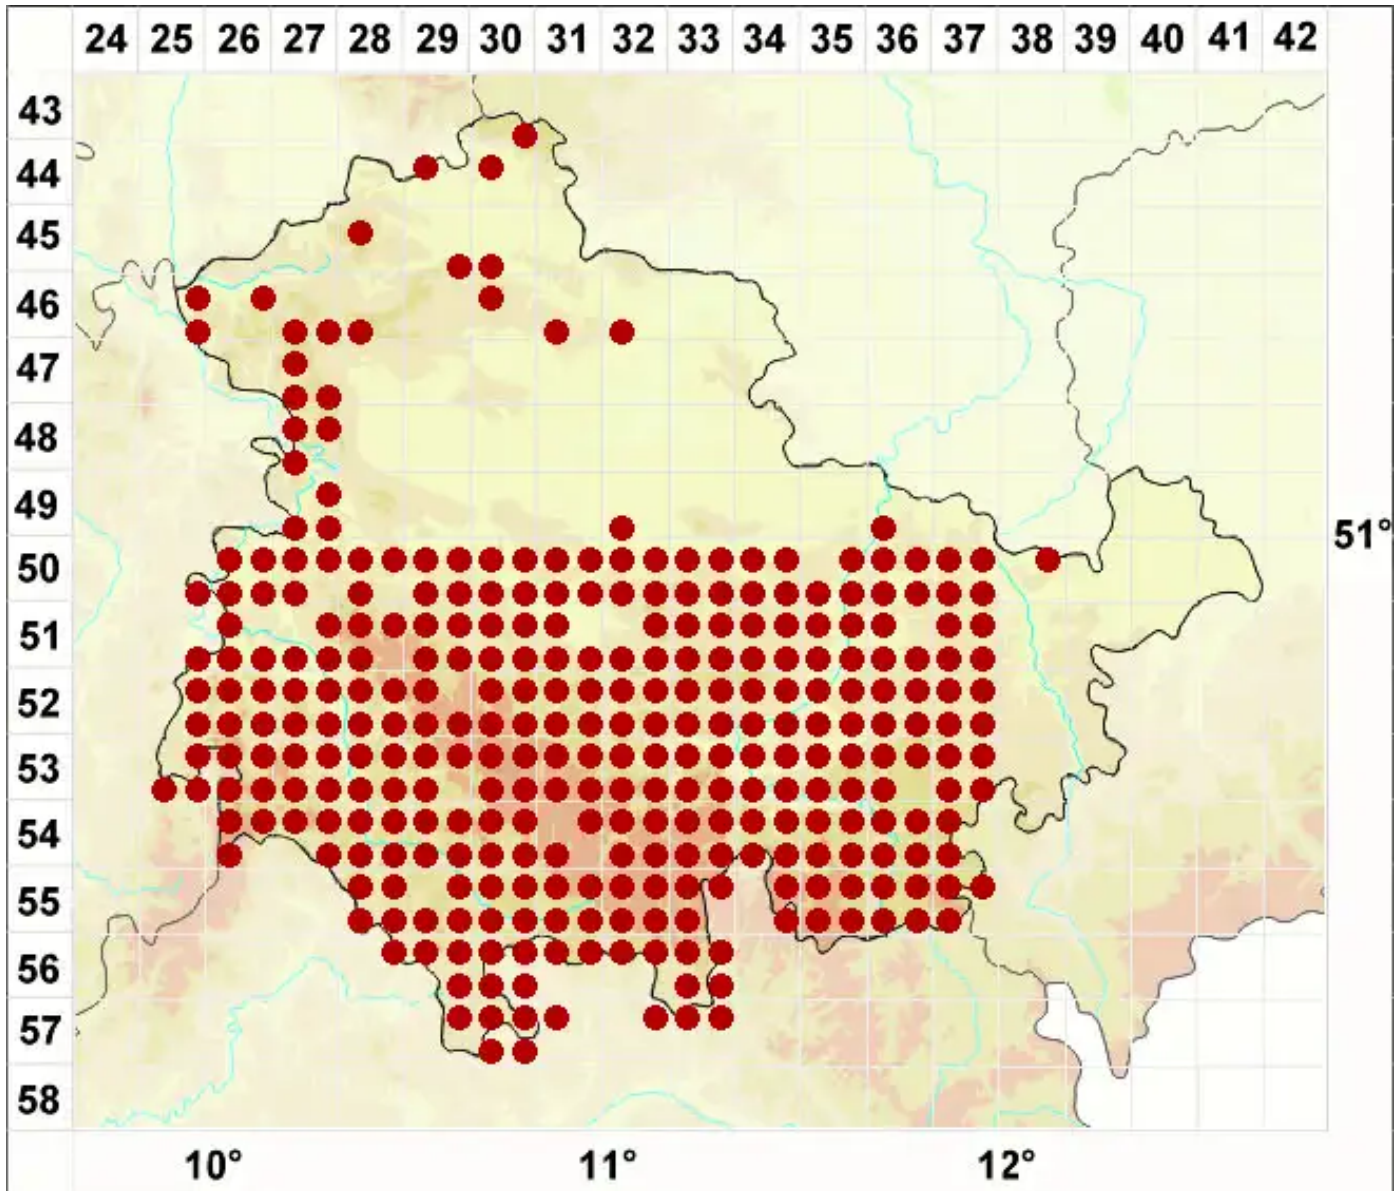

# Lecanora dispersa (Pers.) Röhl.

Zerstreutfrüchtige Kuchenflechte

Legende:

- Symbole:**
- Ausgefülltes Symbol:  
Zeitraum von 1980 bis heute (Aktuelle Angabe)
  - Leeres Symbol:  
Zeitraum vor 1980 (Altangabe)
  - Quadrat: Herbarbeleg