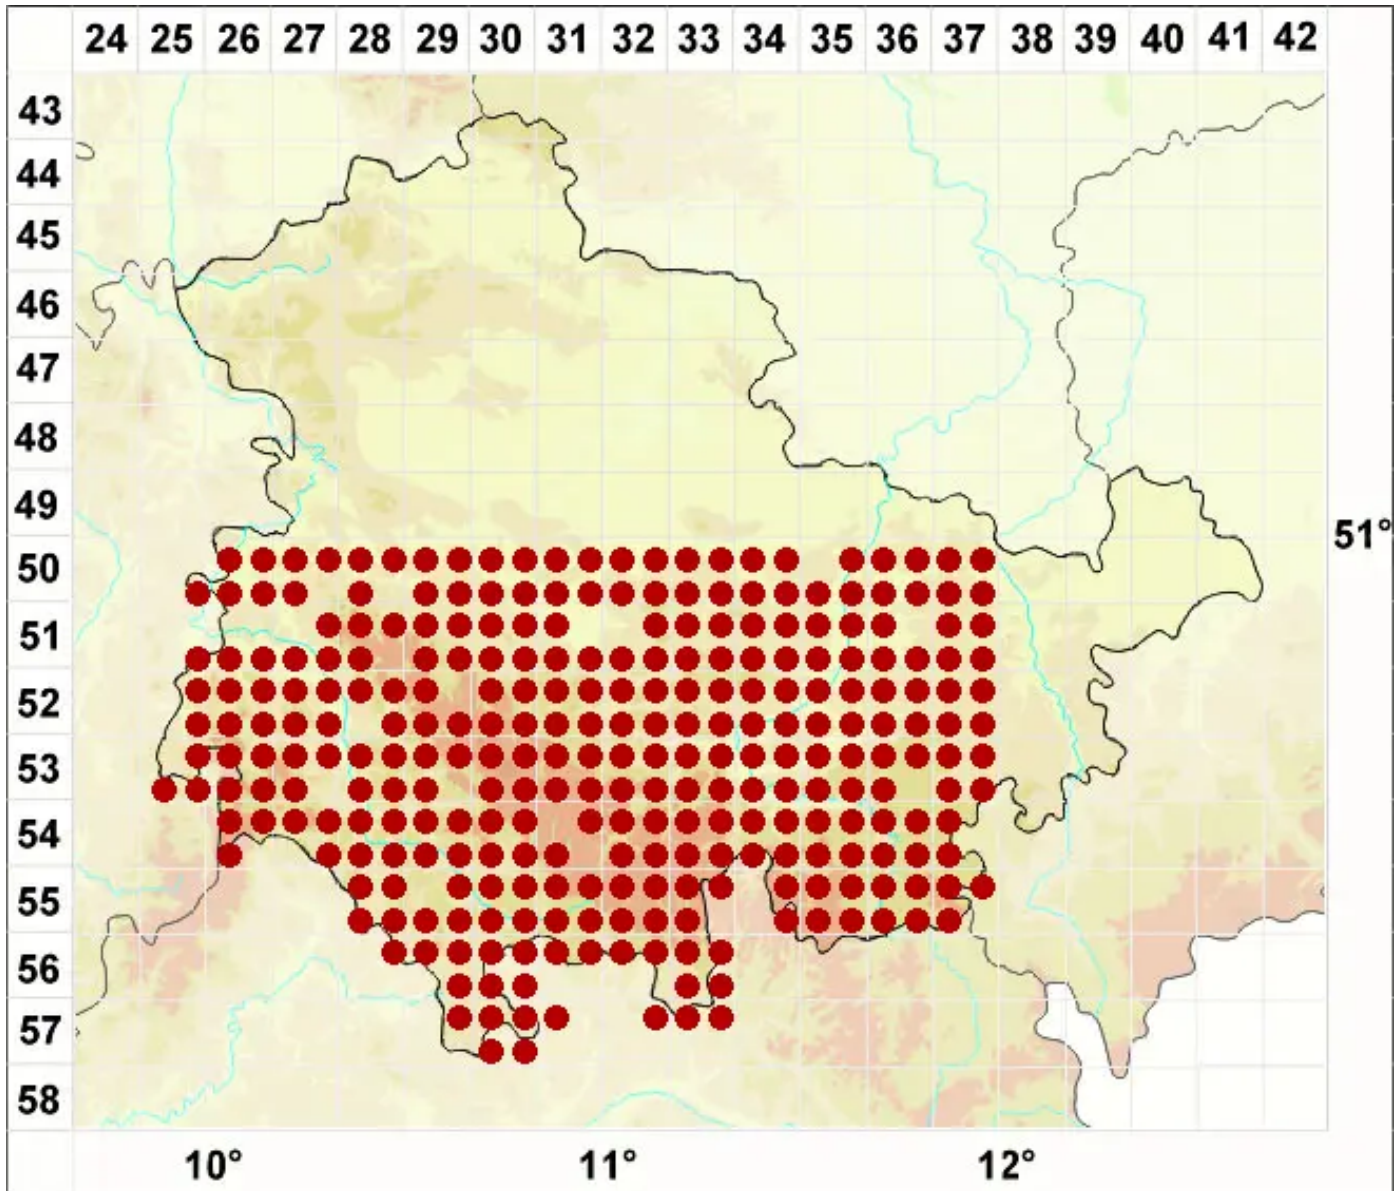

Lecanora dispersa (Pers.) Röhl.

Zerstreutfrüchtige Kuchenflechte

Legende:

Symbole:

Ausgefülltes Symbol:
Zeitraum von 1980 bis heute (Aktuelle Angabe)

Leeres Symbol:
Zeitraum vor 1980 (Altangabe)

Quadrat: Herbarbeleg