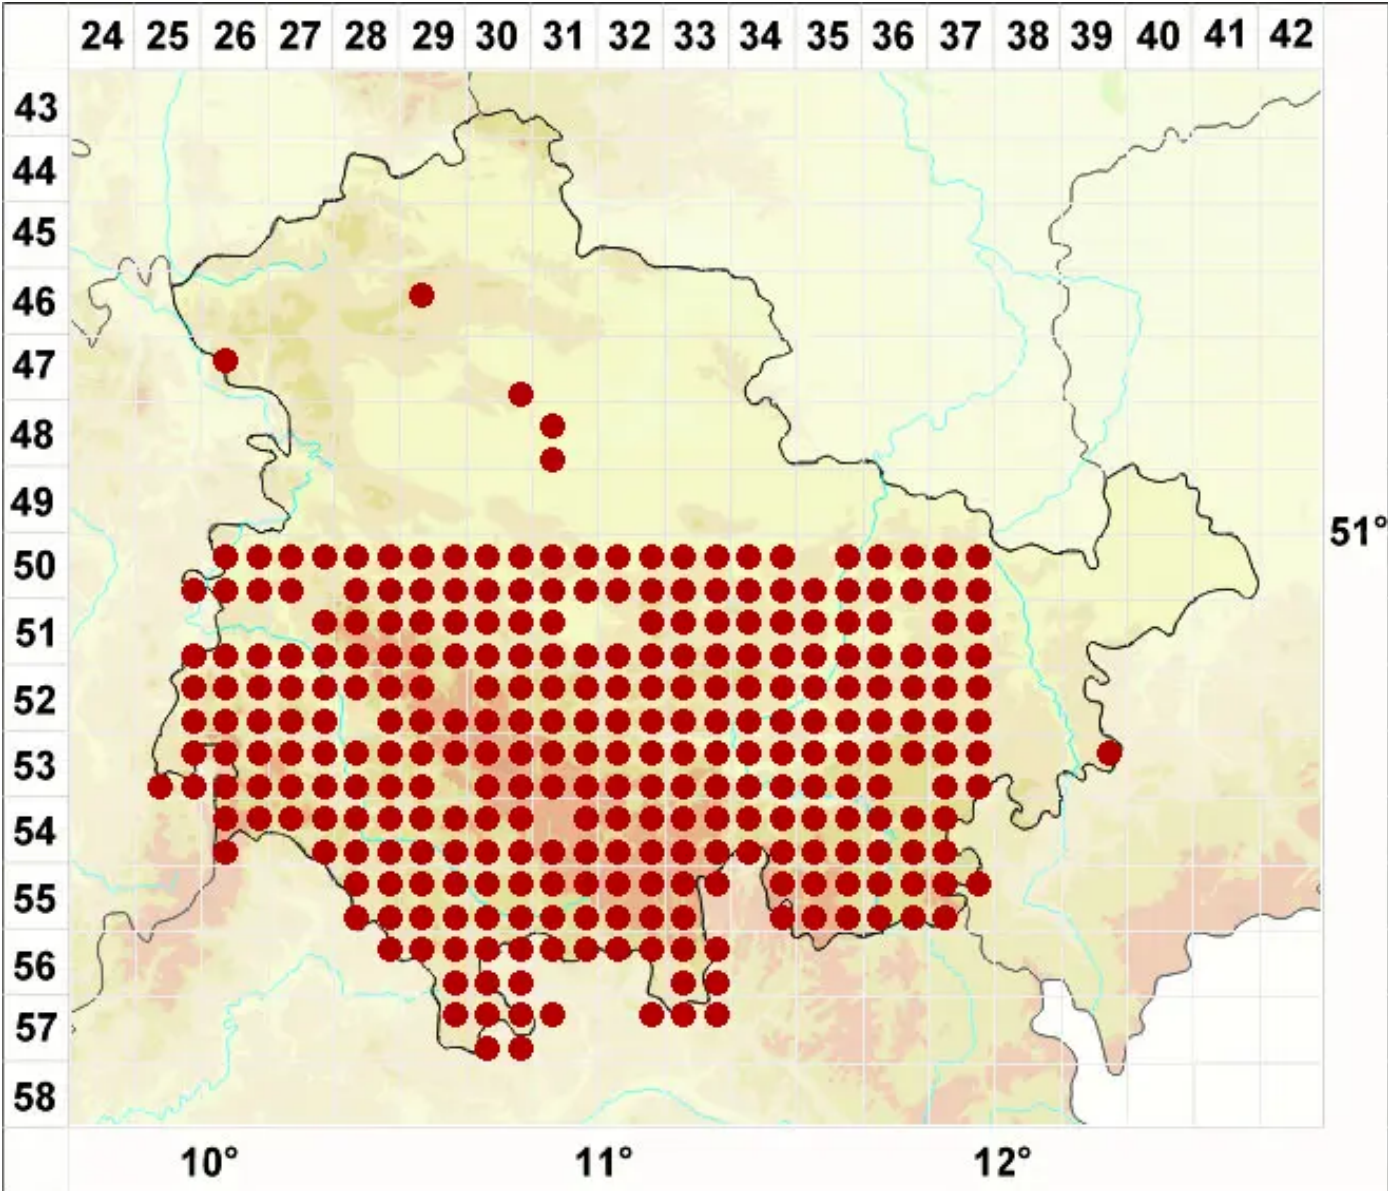

Lecanora dispersa agg.

Legende:

- Symbole:**
- Ausgefülltes Symbol:
Zeitraum von 1980 bis heute (Aktuelle Angabe)
 - Leeres Symbol:
Zeitraum vor 1980 (Altangabe)
 - Quadrat: Herbarbeleg