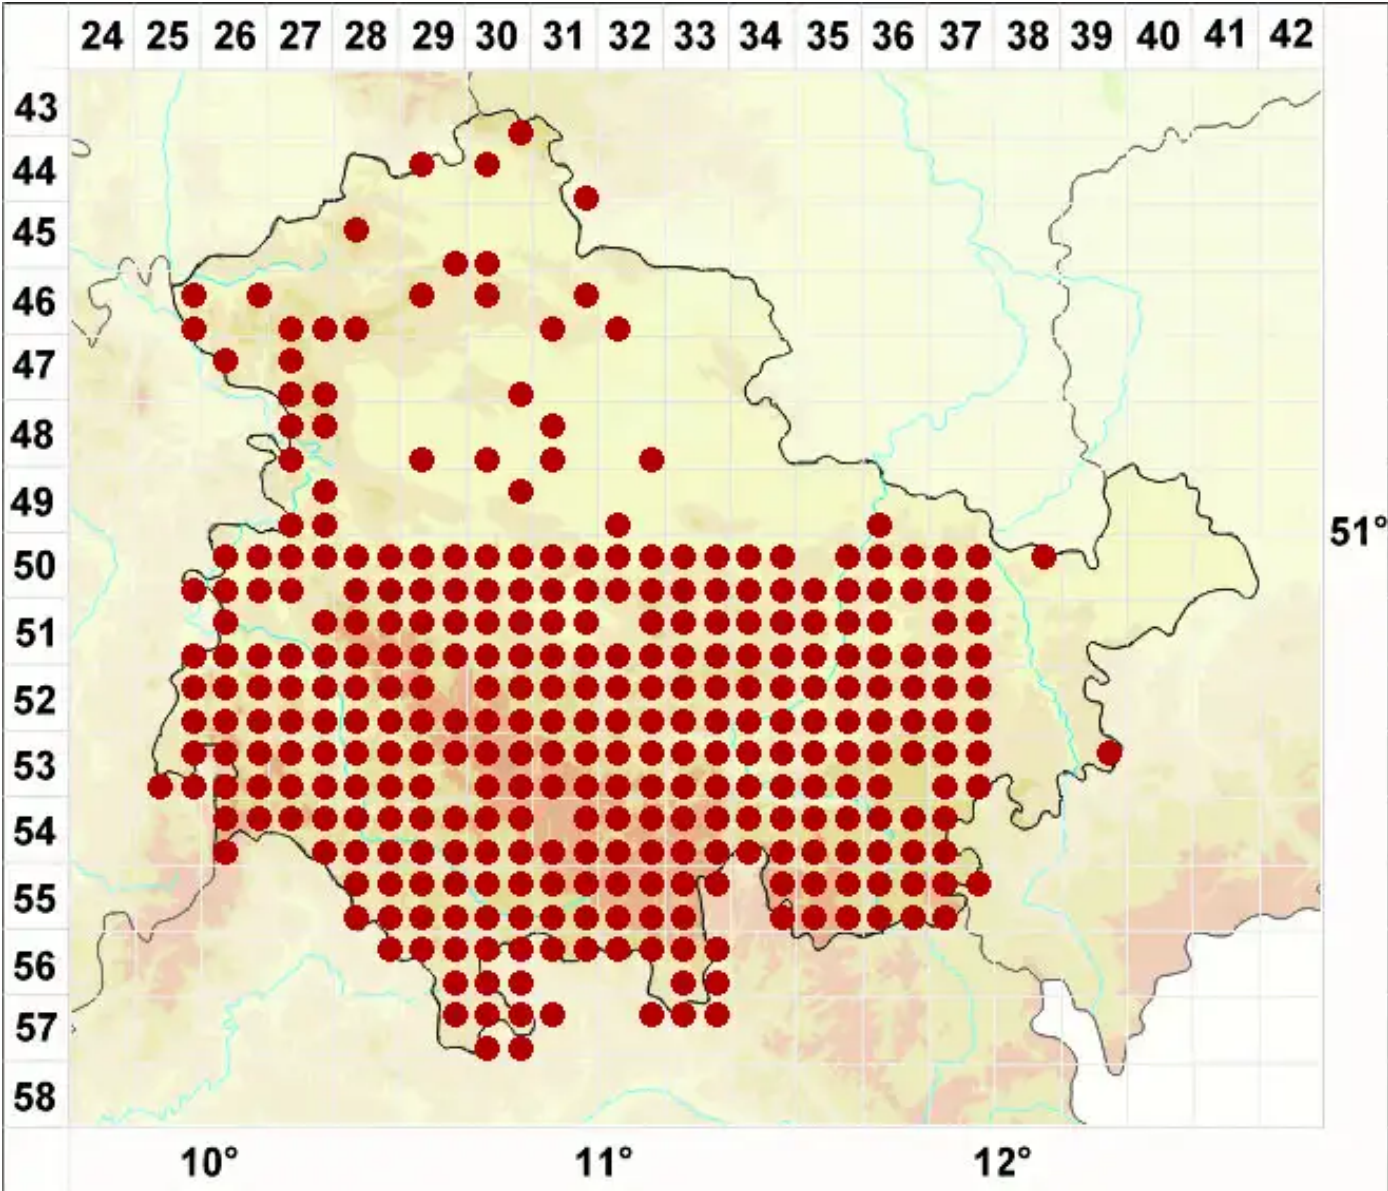

Lecanora dispersa agg.

Legende:

- Symbole:**
 Ausgefülltes Symbol:
 Zeitraum von 1980 bis heute (Aktuelle Angabe)
 Leeres Symbol:
 Zeitraum vor 1980 (Altangabe)
 Quadrat: Herbarbeleg