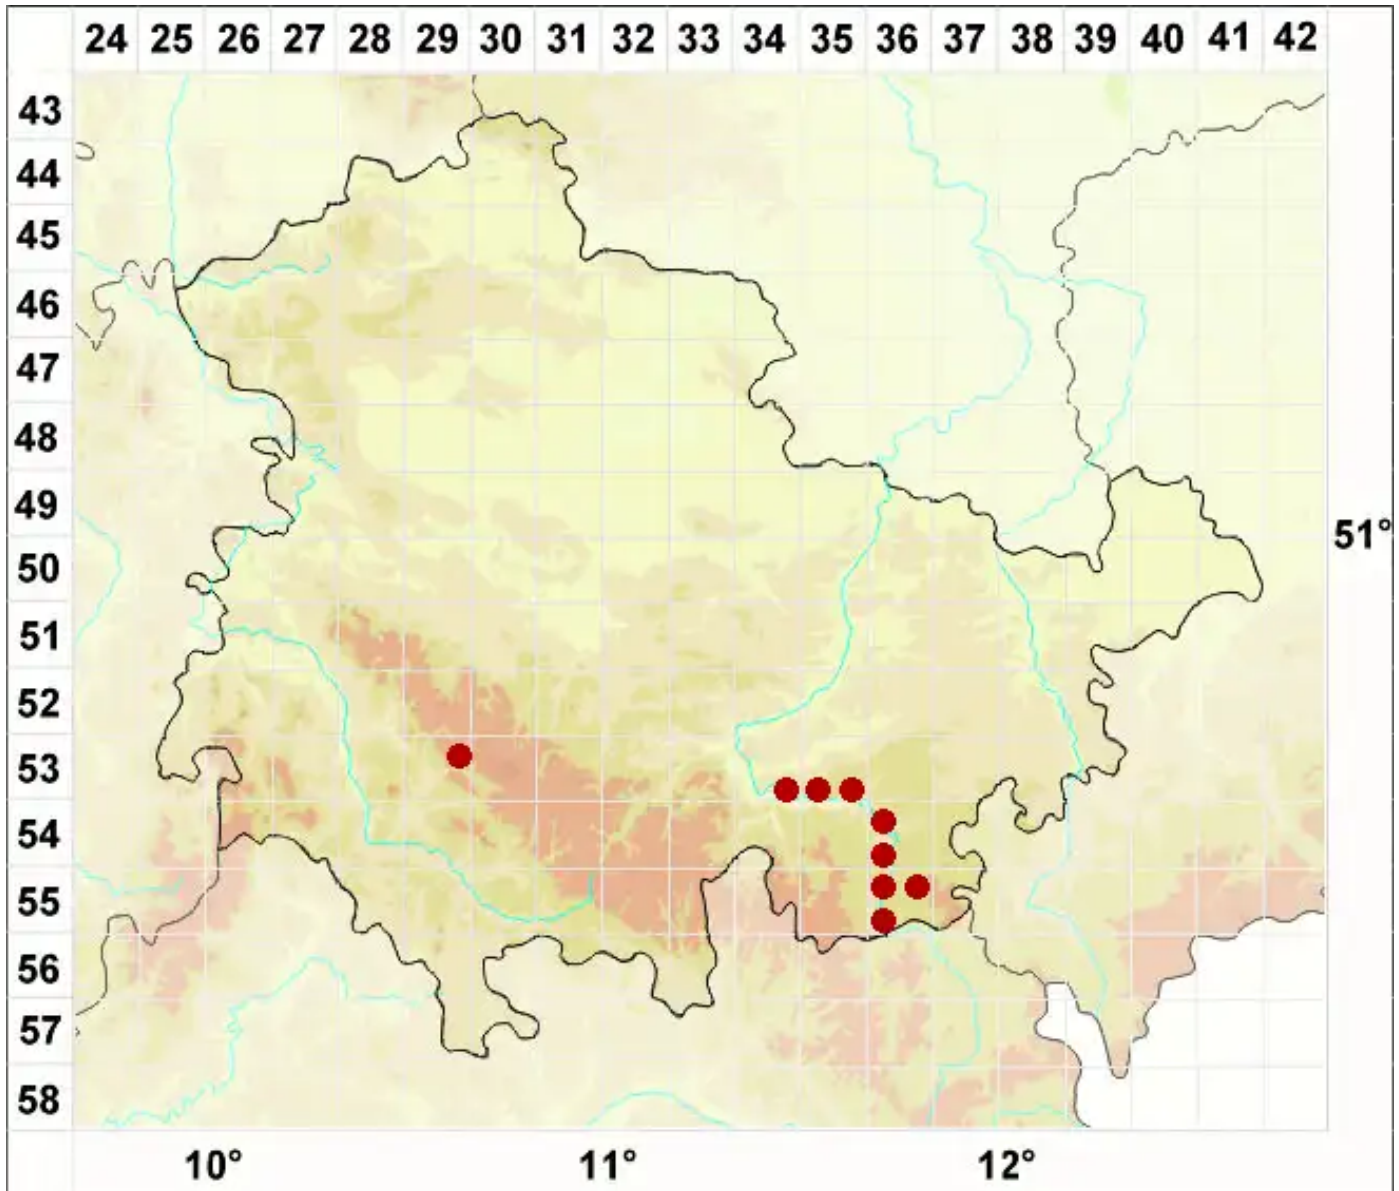

Caloplaca demissa (Körb.) Arup & Grube

Grauer Schönfleck

Legende:

Symbole:
Ausgefülltes Symbol:
Zeitraum von 1980 bis heute (Aktuelle Angabe)
Leeres Symbol:
Zeitraum vor 1980 (Altangabe)
Quadrat: Herbarbeleg