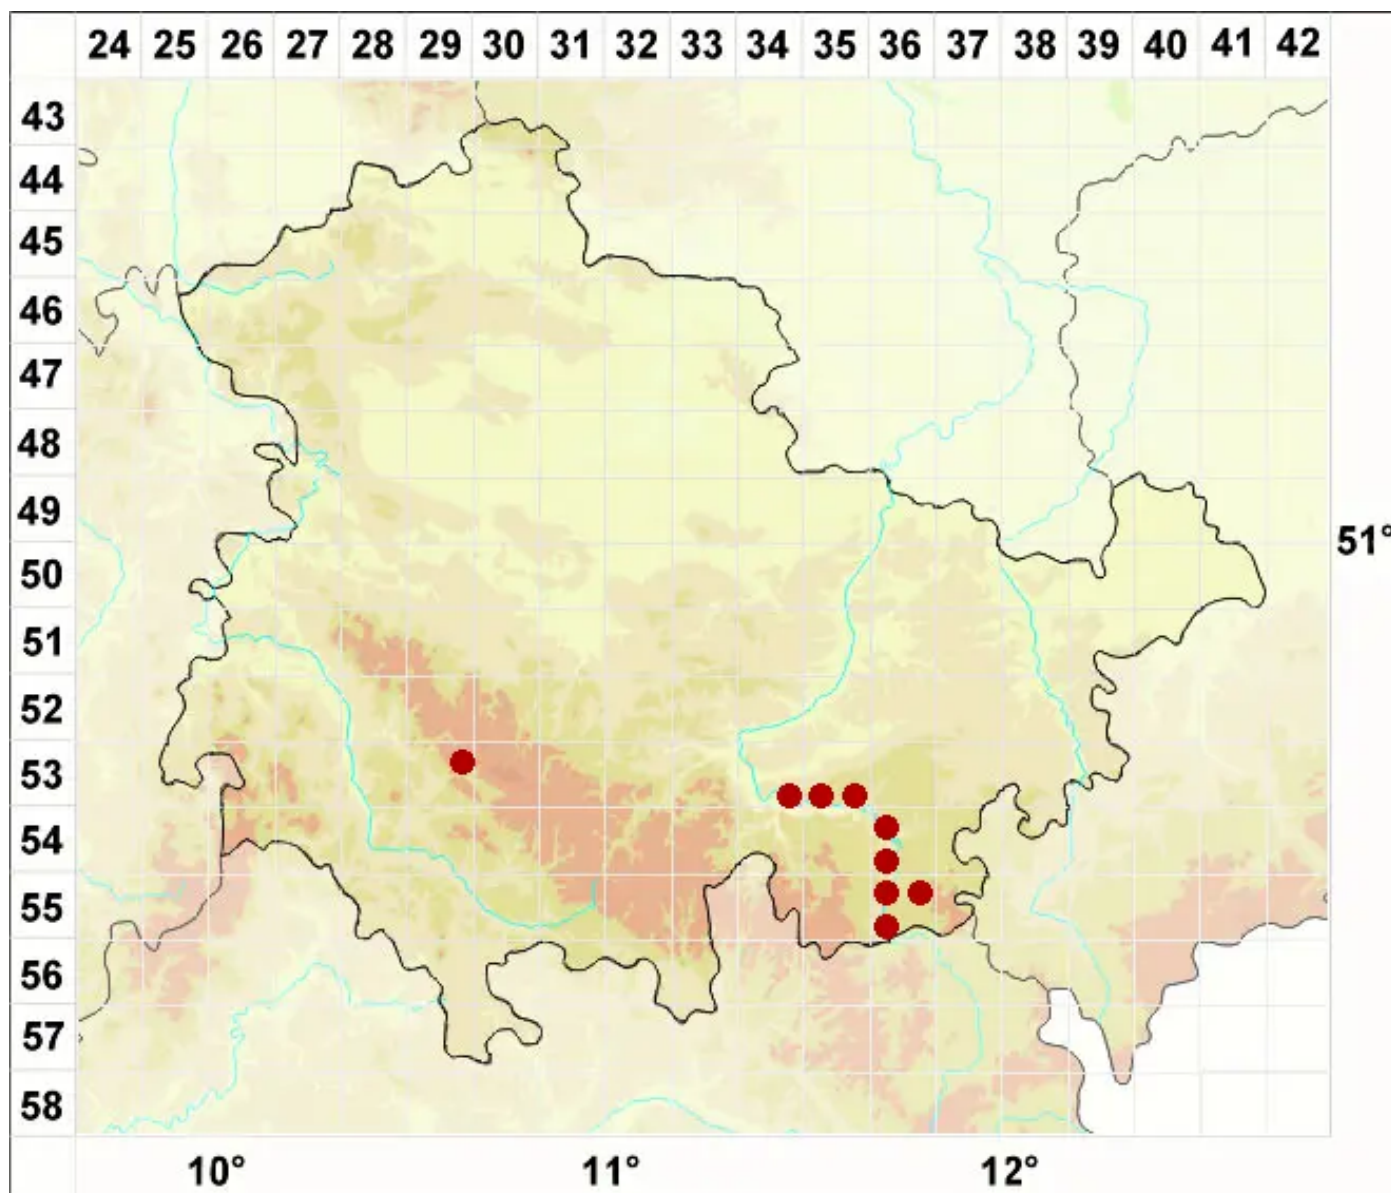

Caloplaca demissa (Körb.) Arup & Grube

Grauer Schönfleck

Legende:

Symbole:

Ausgefülltes Symbol:
Zeitraum von 1980 bis heute (Aktuelle Angabe)

Leeres Symbol:
Zeitraum vor 1980 (Altangabe)

Quadrat: Herbarbeleg