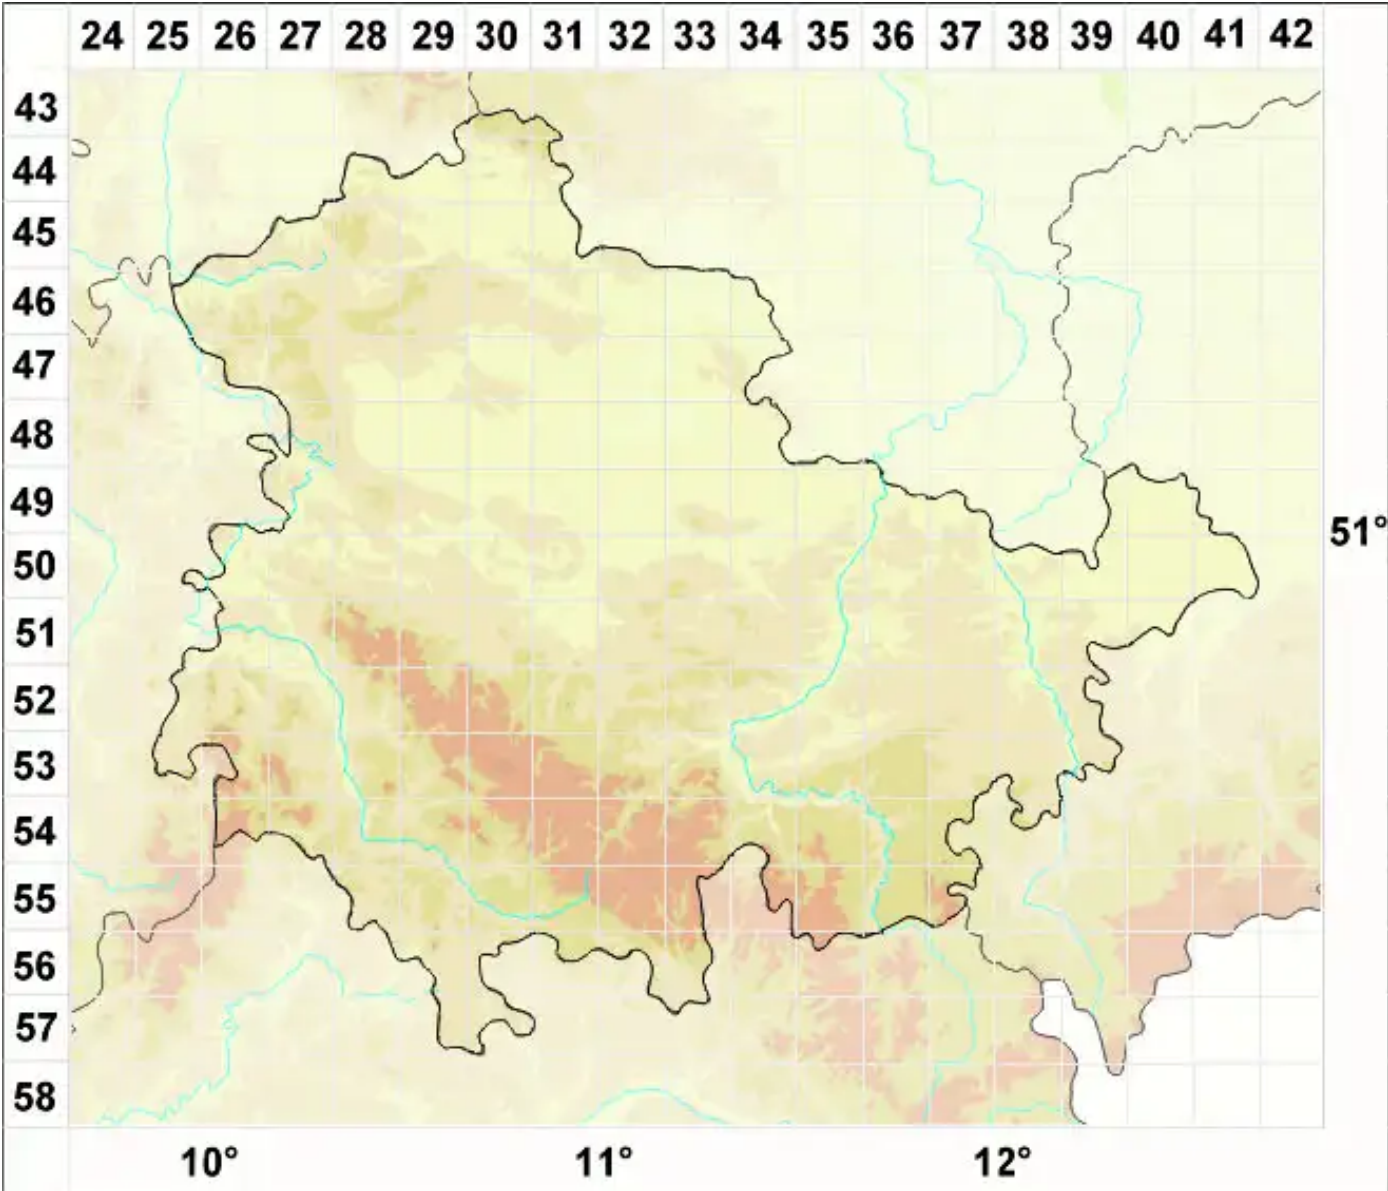

Lecanora cinereofusca H. Magn.

Graubraune Kuchenflechte

Legende:

- Symbole:**
- Ausgefülltes Symbol:
Zeitraum von 1980 bis heute (Aktuelle Angabe)
- Leeres Symbol:
Zeitraum vor 1980 (Altangabe)
- Quadrat: Herbarbeleg