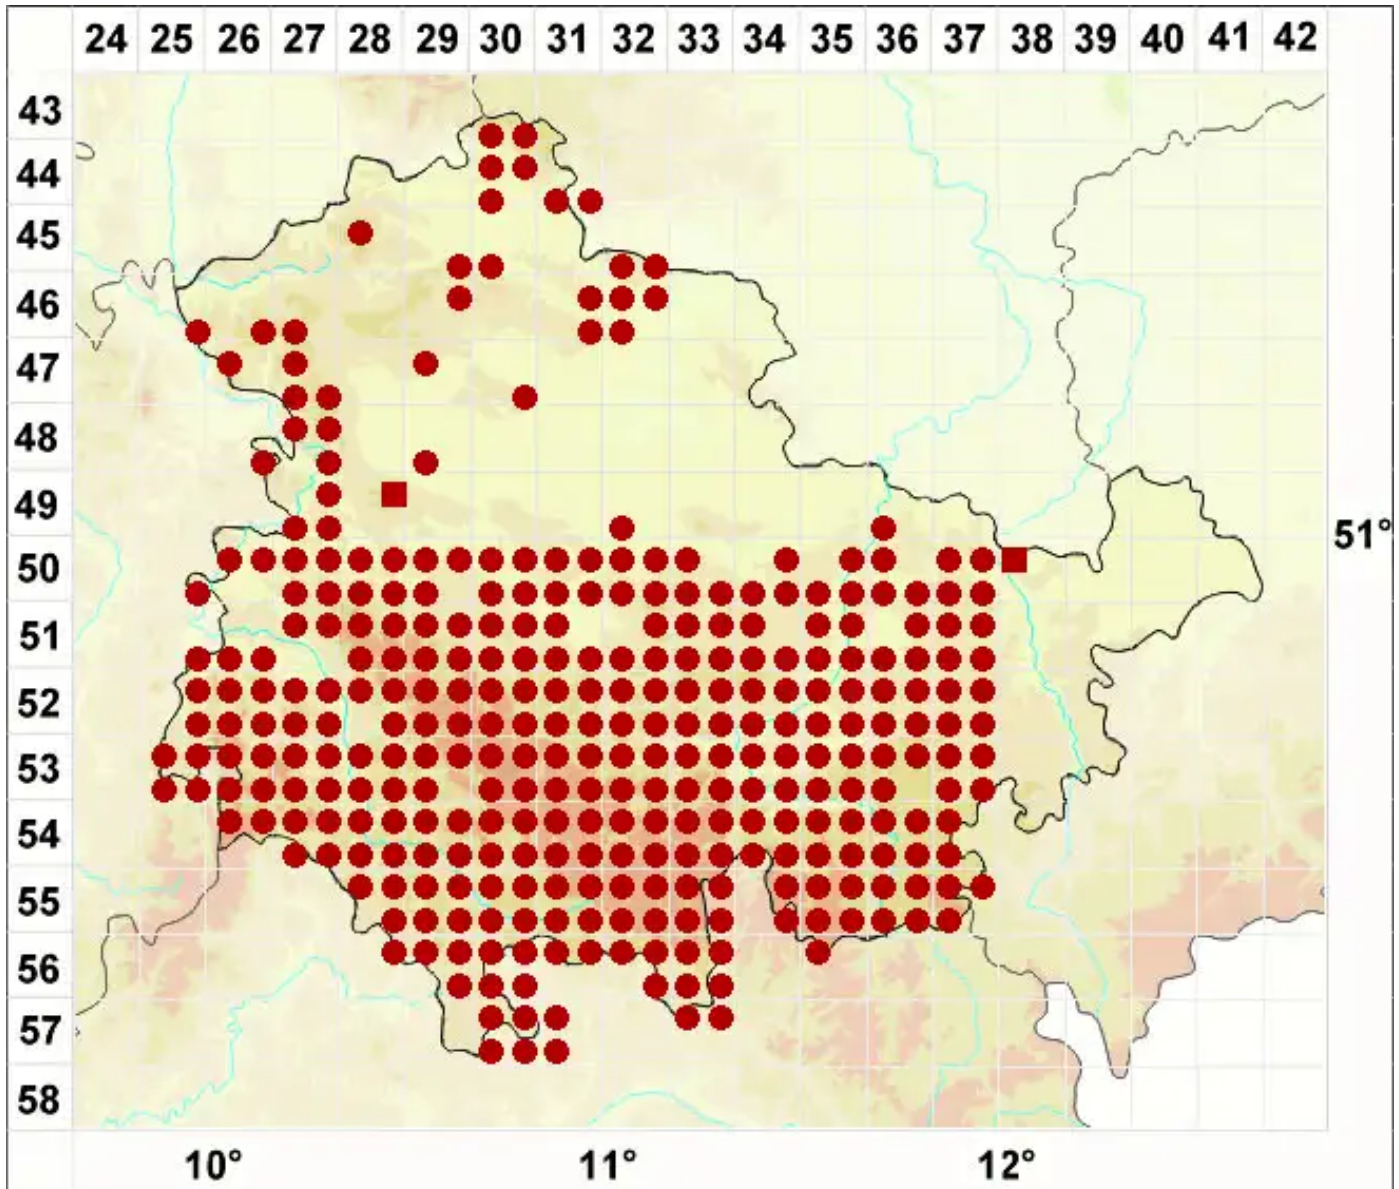

# Lecanora conizaeoides Nyl. ex Cromb.

Staubige Kuchenflechte

Legende:

**Symbole:**  
Ausgefülltes Symbol:  
Zeitraum von 1980 bis heute (Aktuelle Angabe)  
Leeres Symbol:  
Zeitraum vor 1980 (Altangabe)  
Quadrat: Herbarbeleg