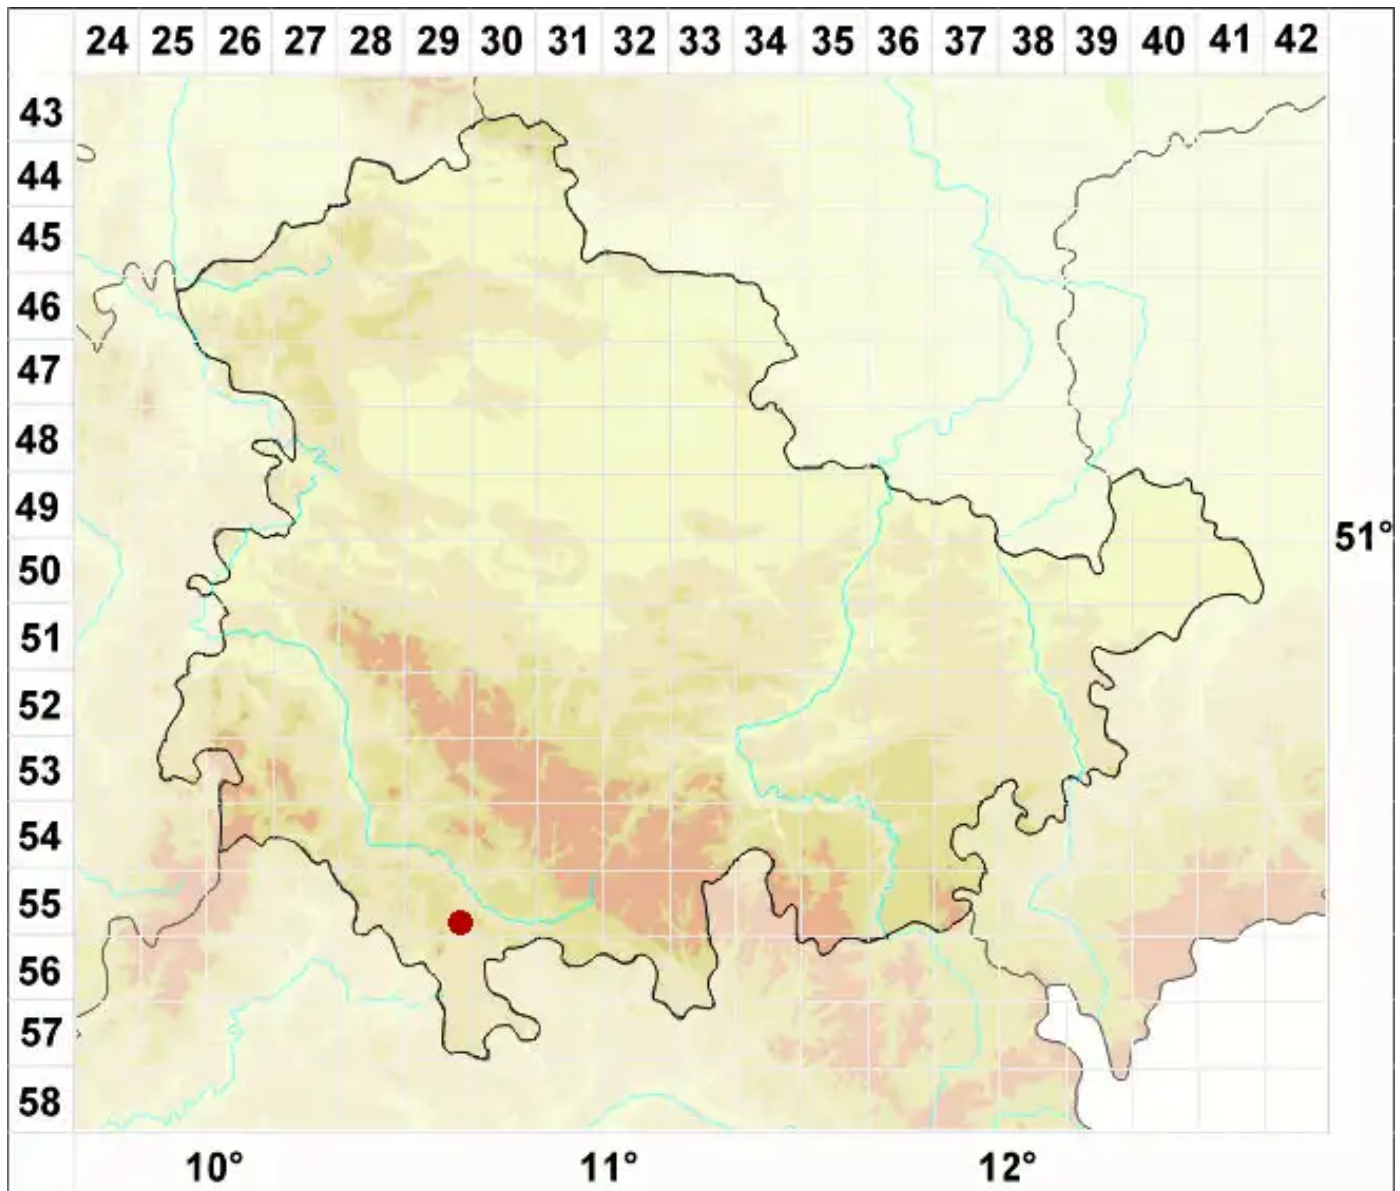

# Lecanora conferta (Duby ex Fr.) Grognot

Gedrängfrüchtige Kuchenflechte

Legende:

- Symbole:**  
Ausgefülltes Symbol:  
Zeitraum von 1980 bis heute (Aktuelle Angabe)  
Leeres Symbol:  
Zeitraum vor 1980 (Altangabe)  
Quadrat: Herbarbeleg