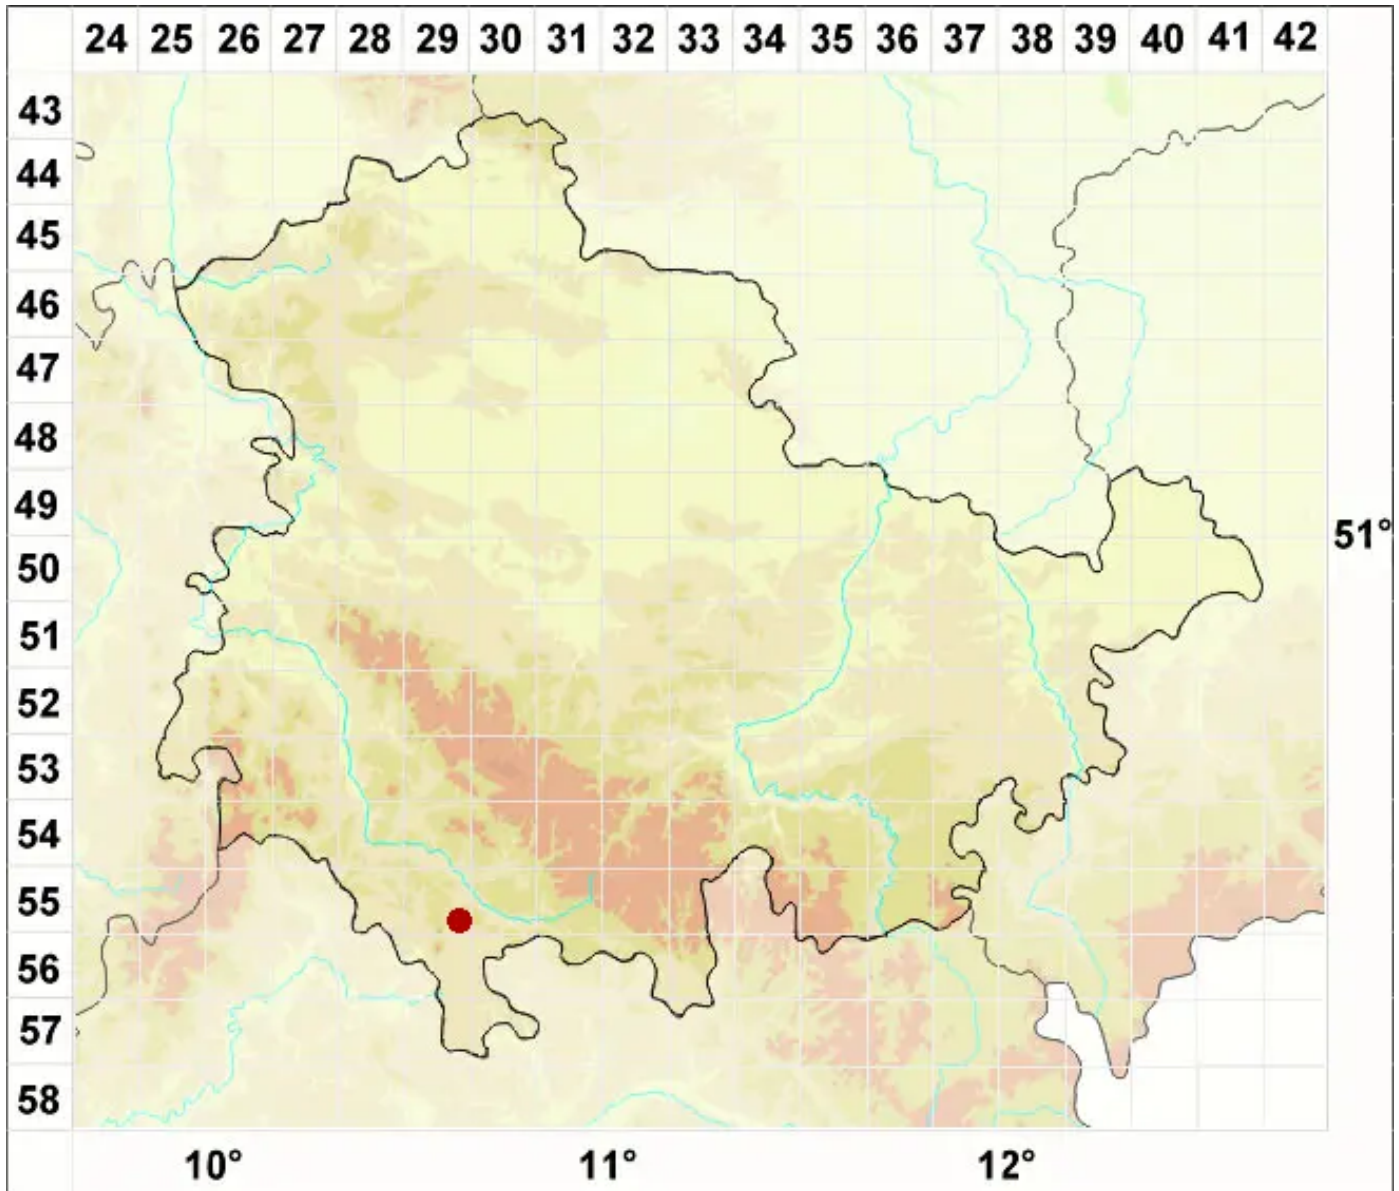

Lecanora conferta (Duby ex Fr.) Grognot

Gedrängfrüchtige Kuchenflechte

Legende:

- Symbole:**
Ausgefülltes Symbol:
Zeitraum von 1980 bis heute (Aktuelle Angabe)
Leeres Symbol:
Zeitraum vor 1980 (Altangabe)
Quadrat: Herbarbeleg