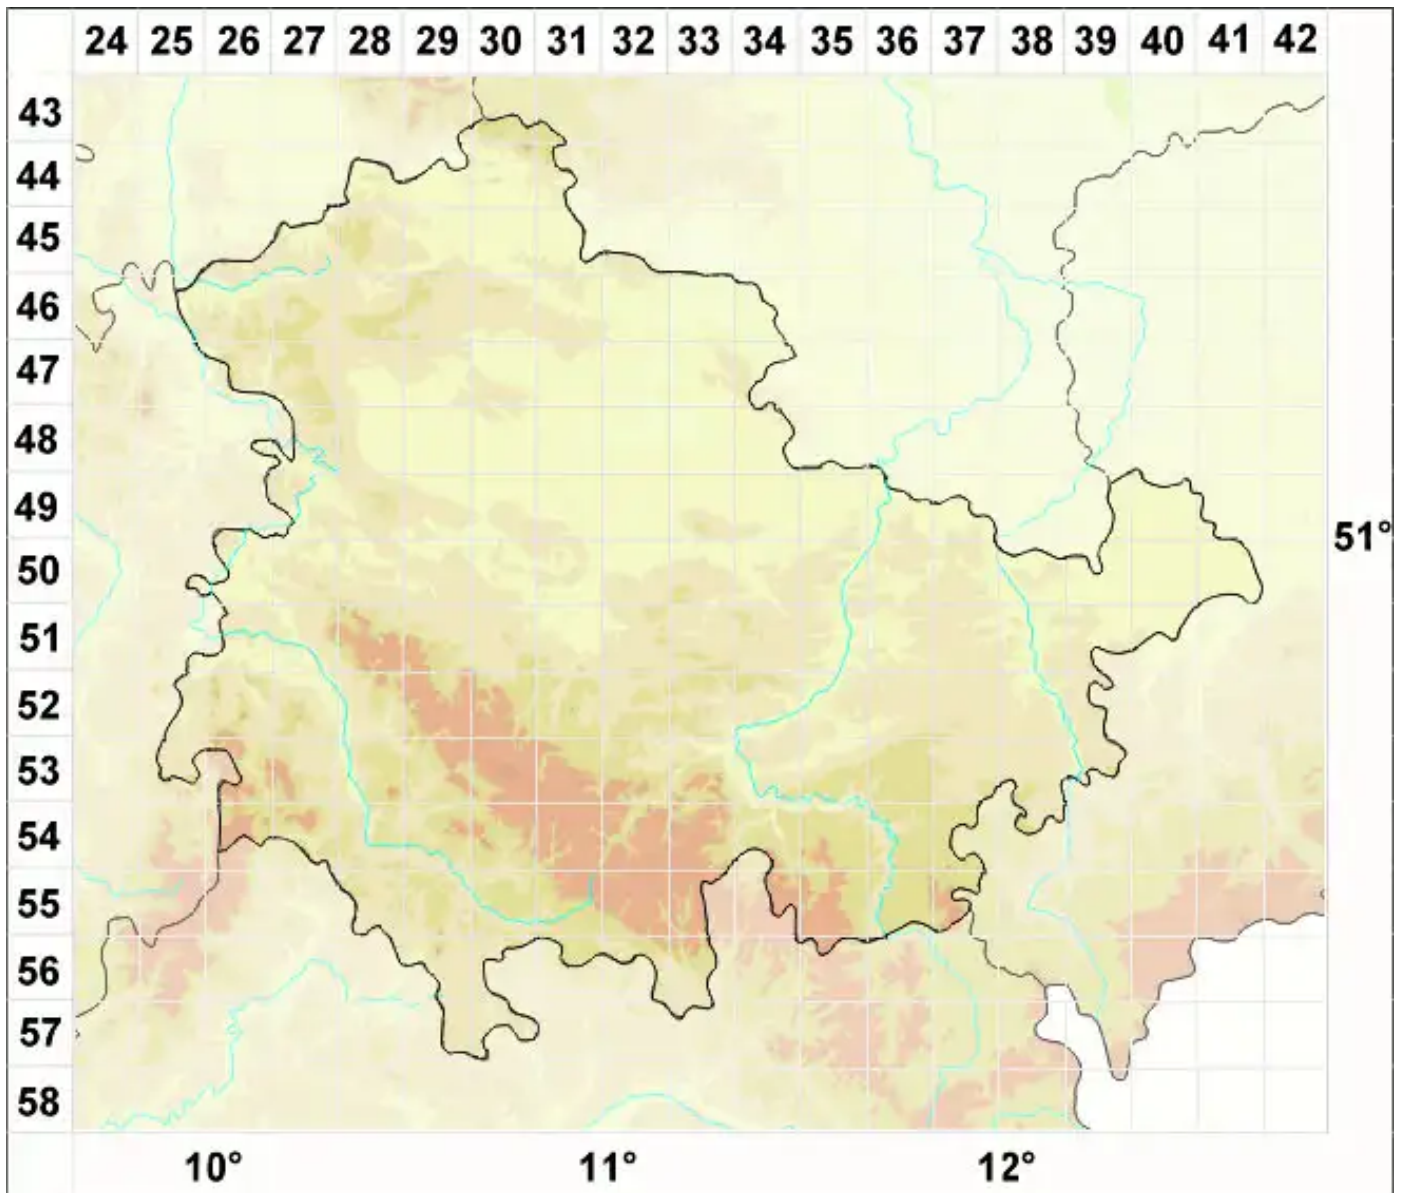

Lecanora compallens Herk & Aptroot

Fahlgrüne Kuchenflechte

Legende:

- Symbole:**
- Ausgefülltes Symbol:
Zeitraum von 1980 bis heute (Aktuelle Angabe)
 - Leeres Symbol:
Zeitraum vor 1980 (Altangabe)
 - Quadrat: Herbarbeleg