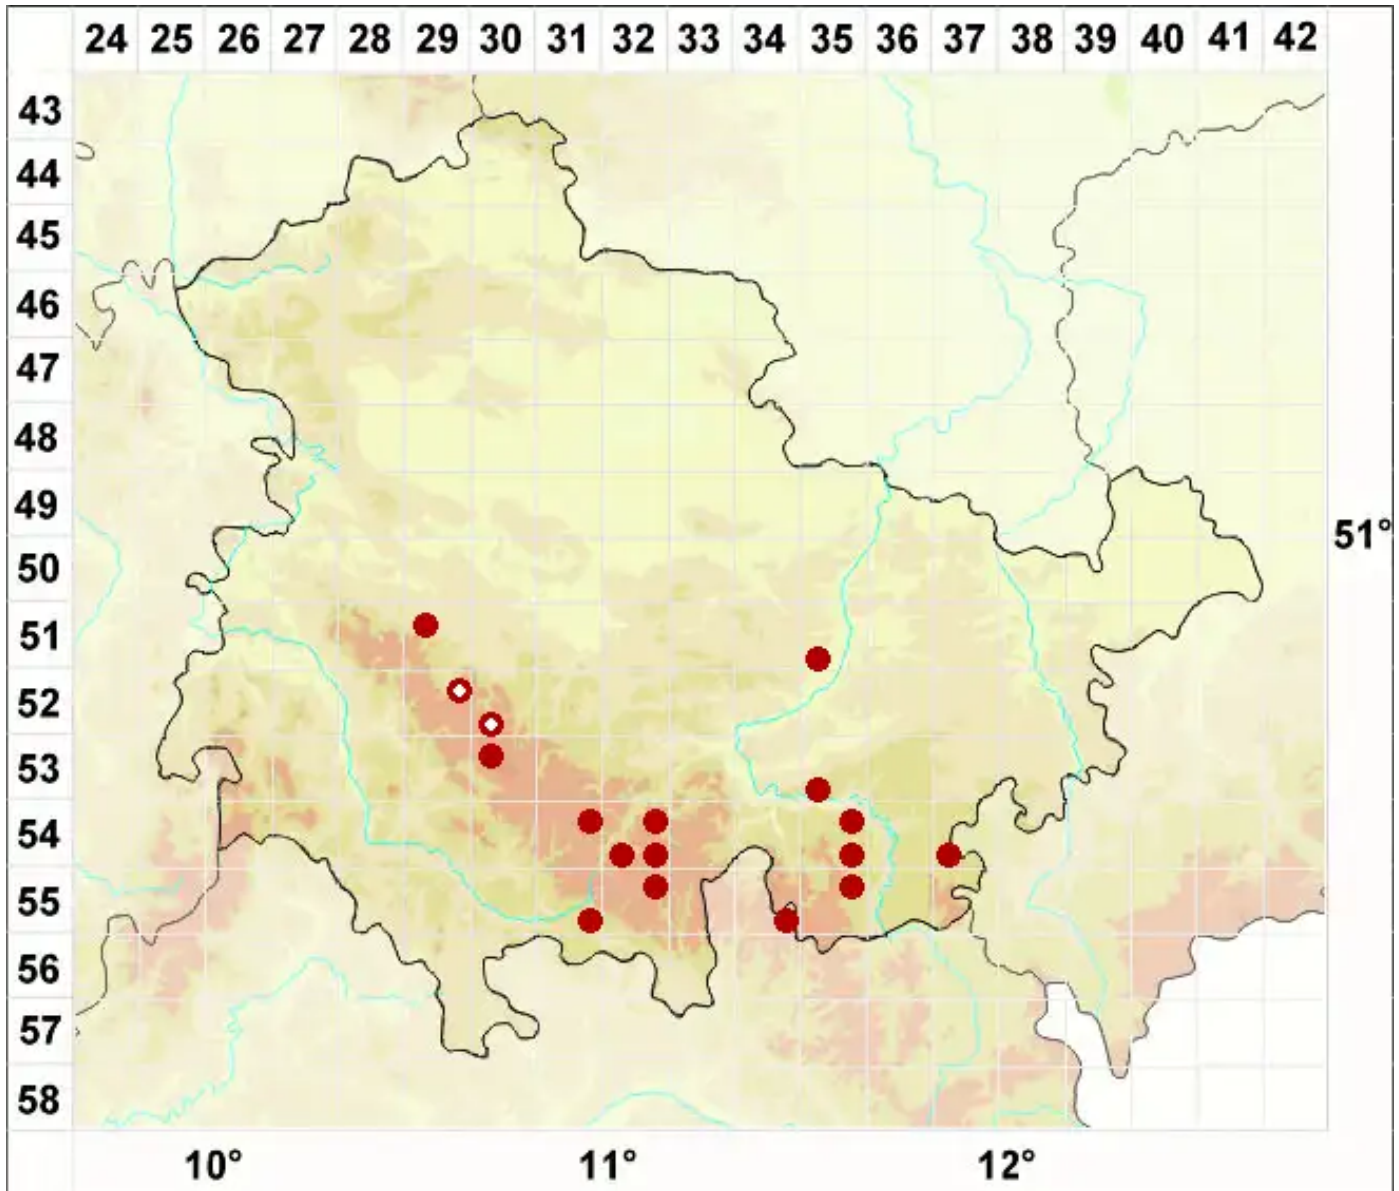

Lecanora circumborealis Brodo & Vitik.

Nordische Kuchenflechte

Legende:

- Symbole:**
- Ausgefülltes Symbol:
Zeitraum von 1980 bis heute (Aktuelle Angabe)
 - Leeres Symbol:
Zeitraum vor 1980 (Altangabe)
 - Quadrat: Herbarbeleg