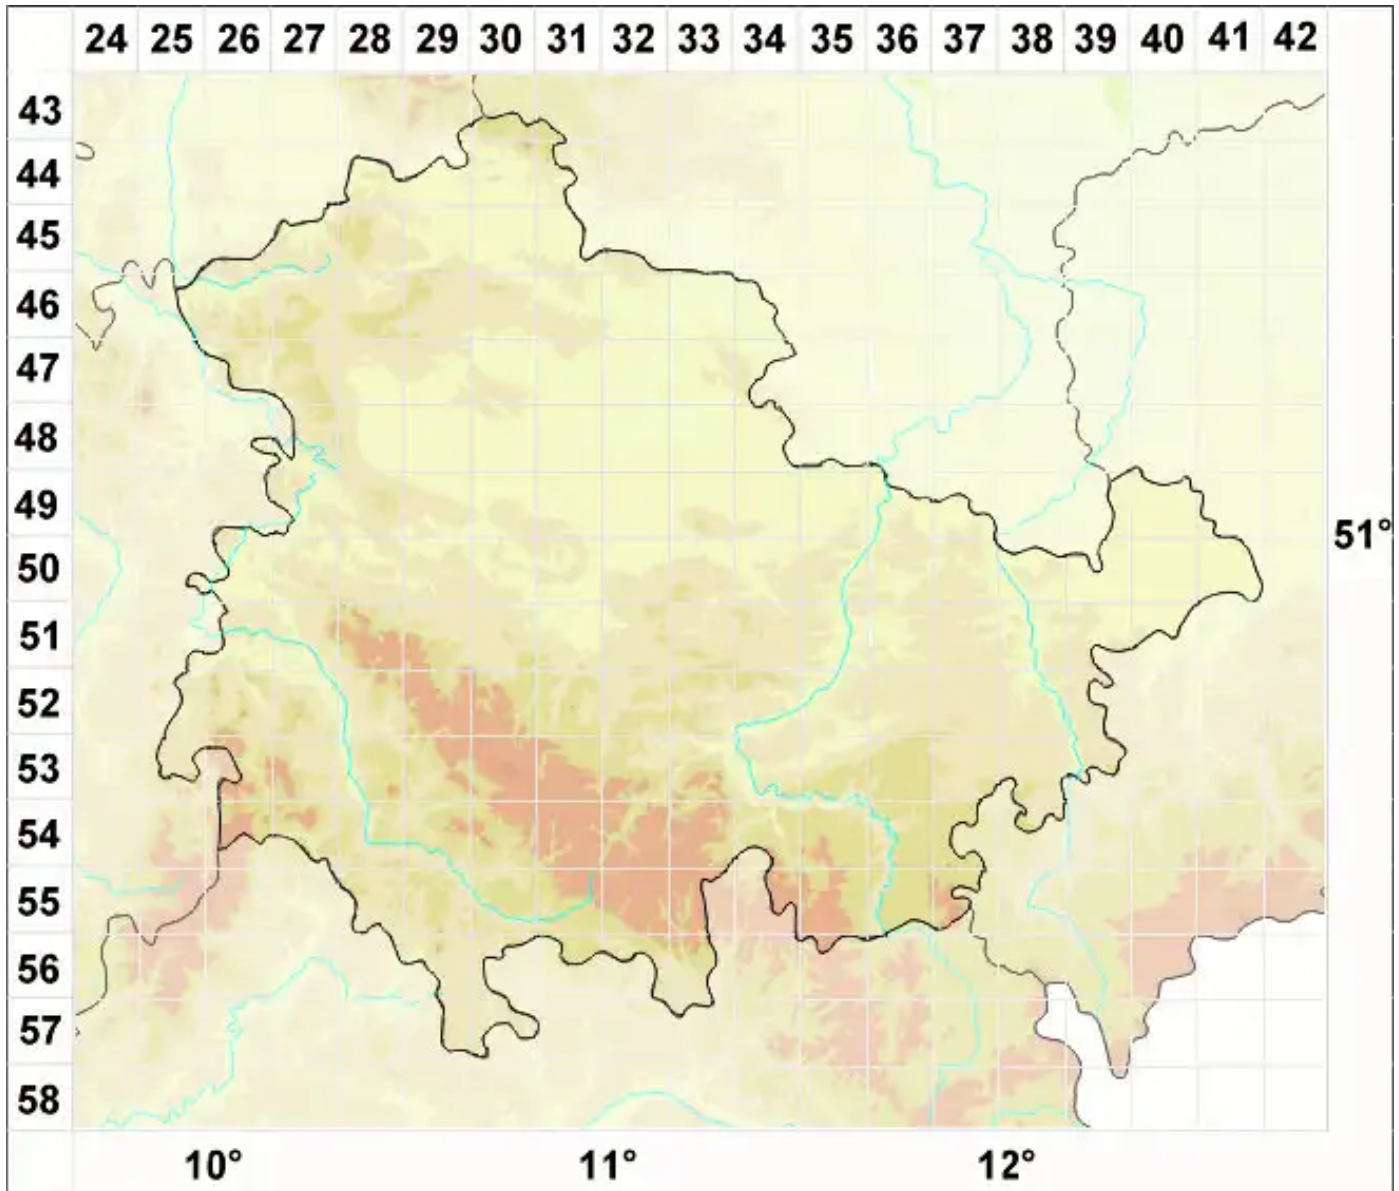

Lecanora cinereofusca H. Magn.

Graubraune Kuchenflechte

Legende:

Symbole:

Ausgefülltes Symbol:
Zeitraum von 1980 bis heute (Aktuelle Angabe)

Leeres Symbol:
Zeitraum vor 1980 (Altangabe)

Quadrat: Herbarbeleg