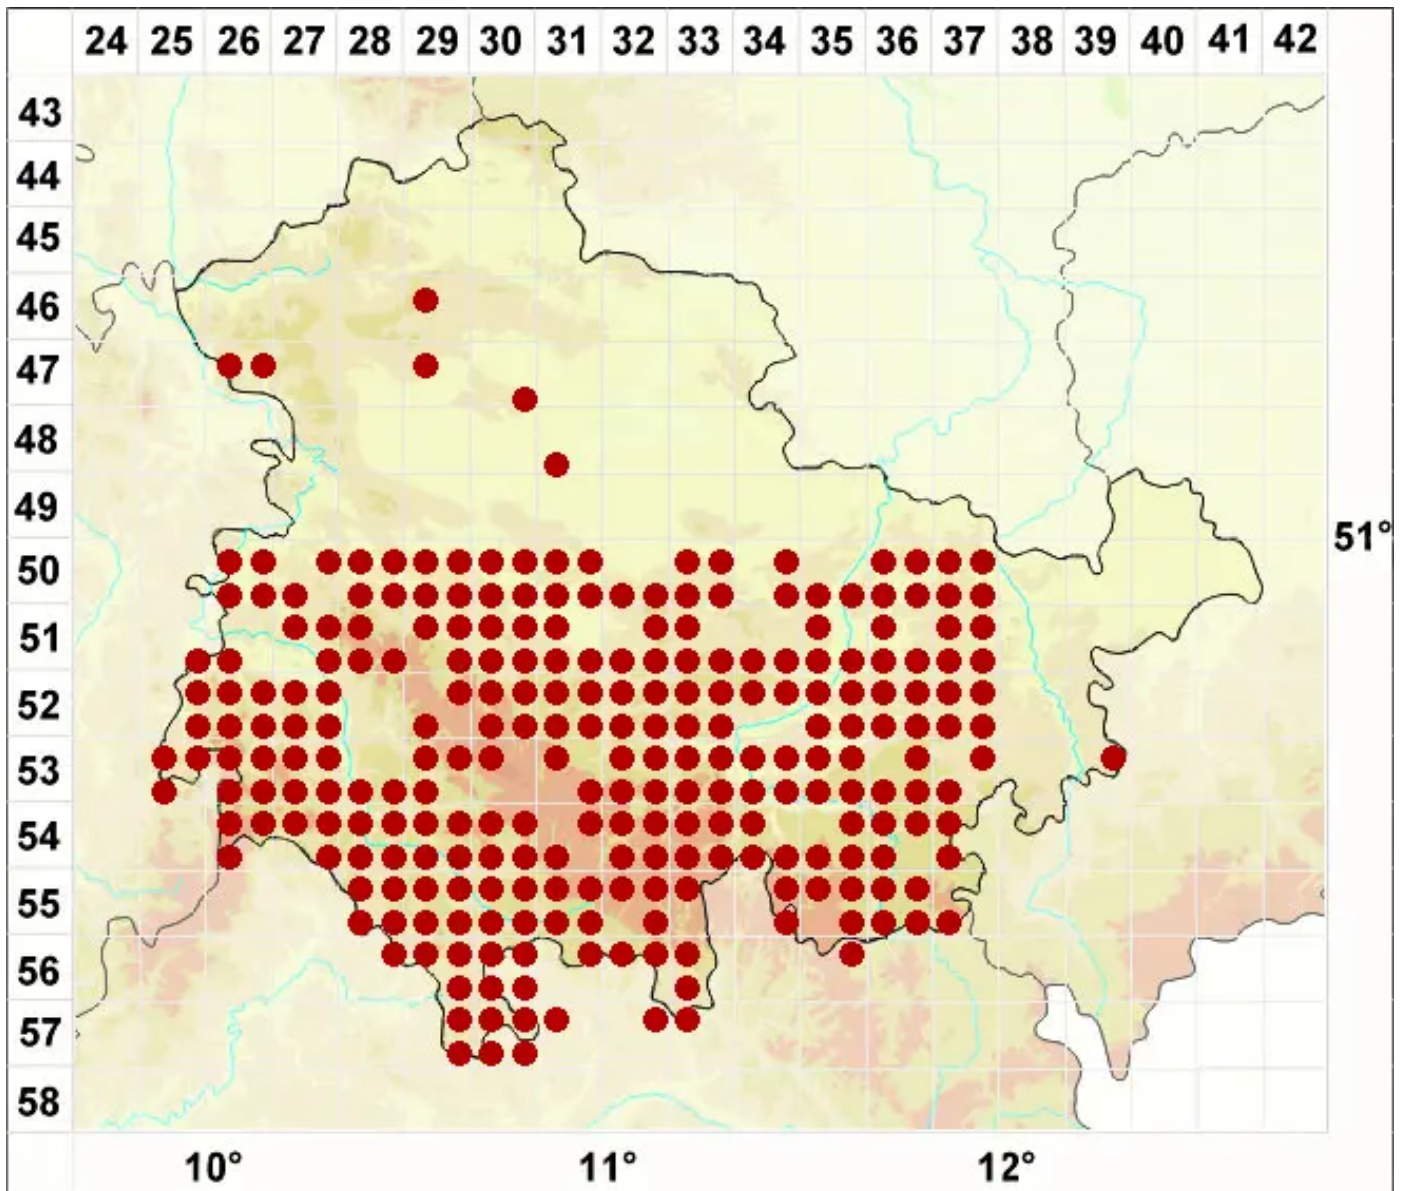

Lecanora chlarotera Nyl.

Helle Kuchenflechte

Legende:

Symbole:
Ausgefülltes Symbol:
Zeitraum von 1980 bis heute (Aktuelle Angabe)
Leeres Symbol:
Zeitraum vor 1980 (Altangabe)
Quadrat: Herbarbeleg