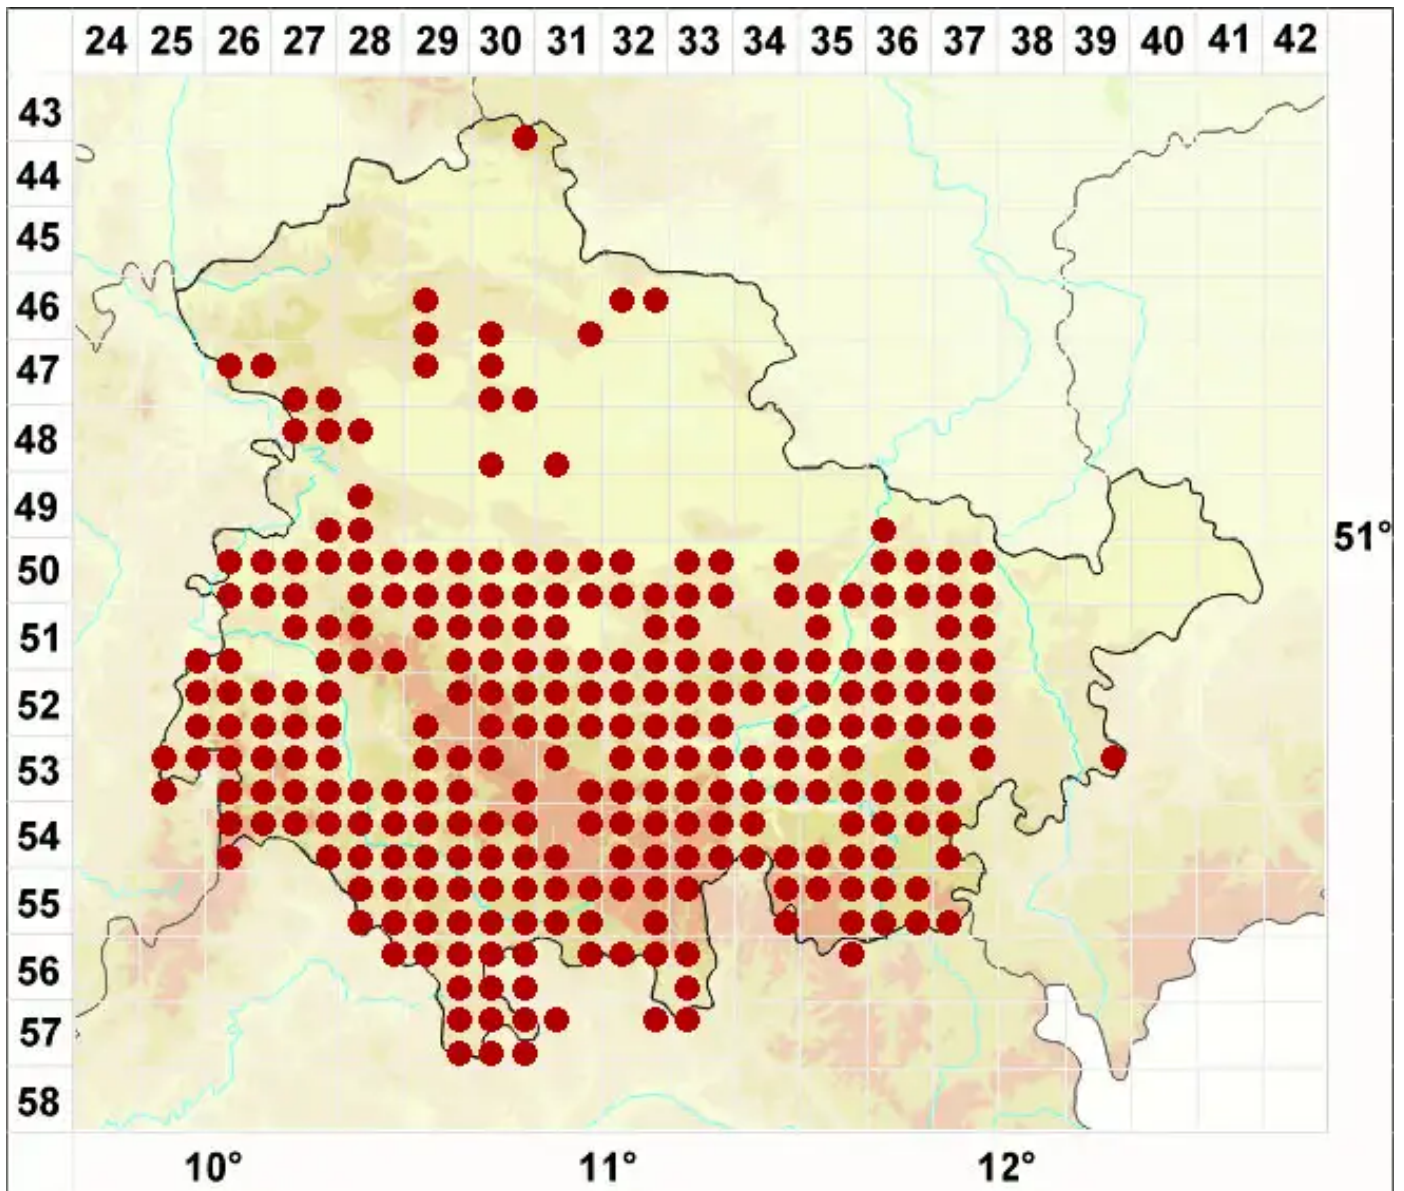

Lecanora chlarotera Nyl.

Helle Kuchenflechte

Legende:

- Symbole:**
Ausgefülltes Symbol:
Zeitraum von 1980 bis heute (Aktuelle Angabe)
Leeres Symbol:
Zeitraum vor 1980 (Altangabe)
Quadrat: Herbarbeleg