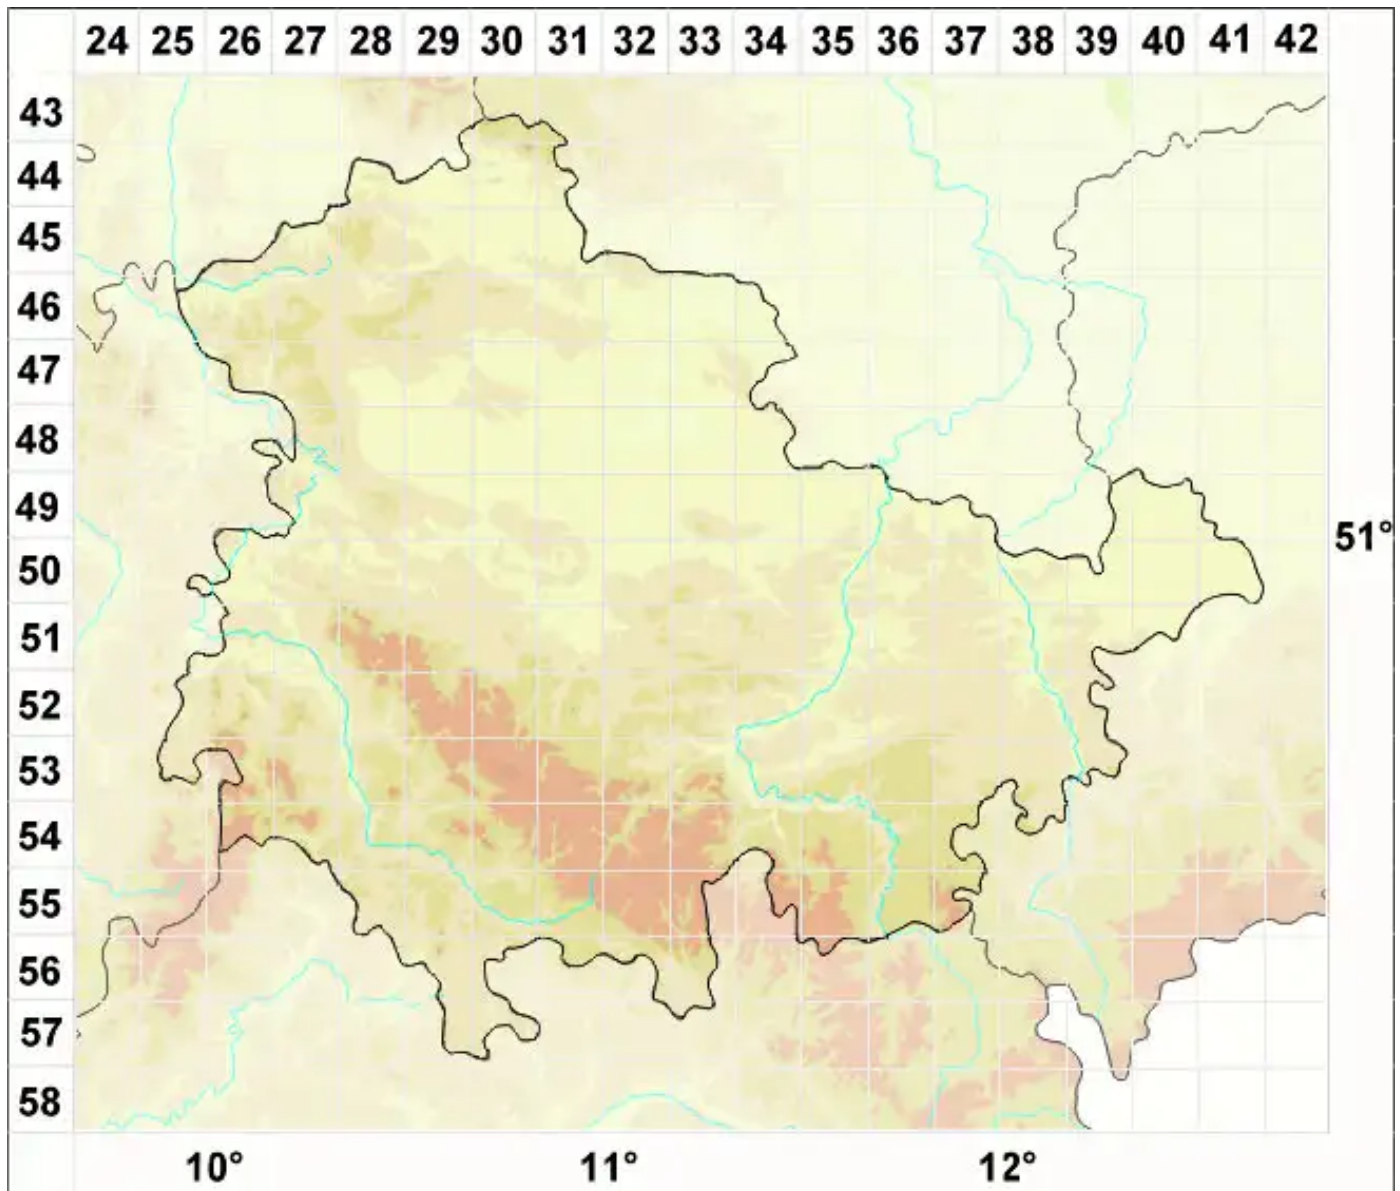

Lecanora cateilea (Ach.) A. Massal.

Bereifte Koniferen-Kuchenflechte

Legende:

- Symbole:**
- Ausgefülltes Symbol:
Zeitraum von 1980 bis heute (Aktuelle Angabe)
 - Leeres Symbol:
Zeitraum vor 1980 (Altangabe)
 - Quadrat: Herbarbeleg