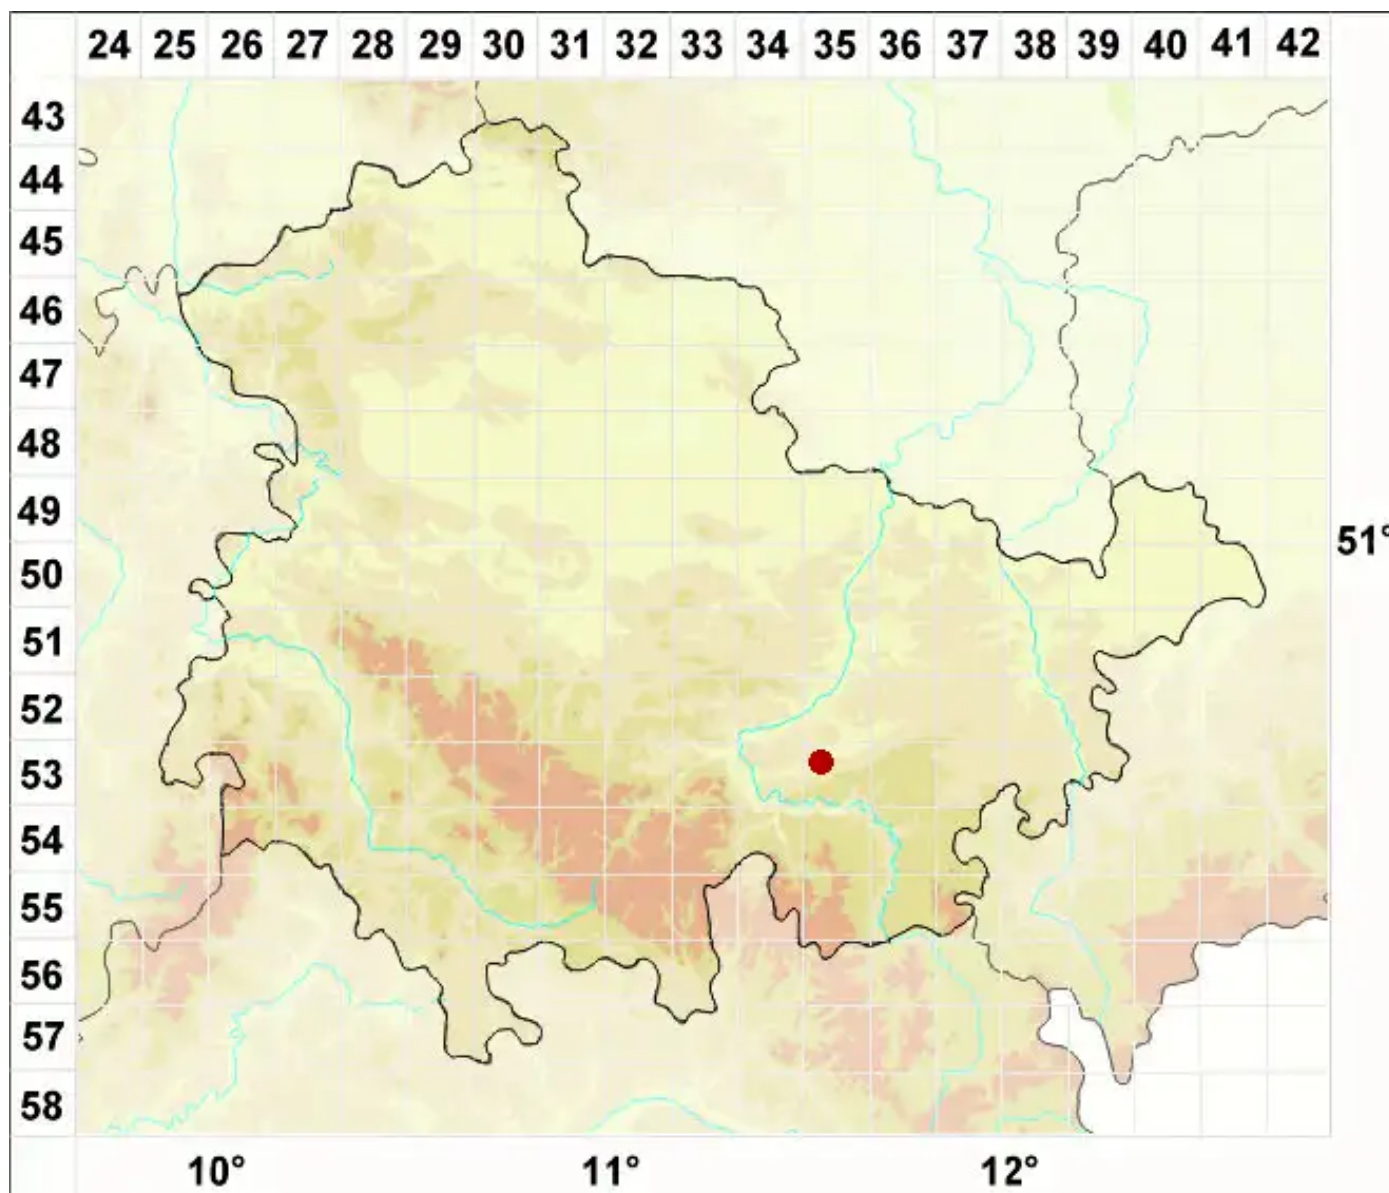

# Lecanora campestris subsp. dolomitica O. L. Gilbert

Legende:

**Symbole:**

Ausgefülltes Symbol:  
Zeitraum von 1980 bis heute (Aktuelle Angabe)

Leeres Symbol:  
Zeitraum vor 1980 (Altangabe)

Quadrat: Herbarbeleg