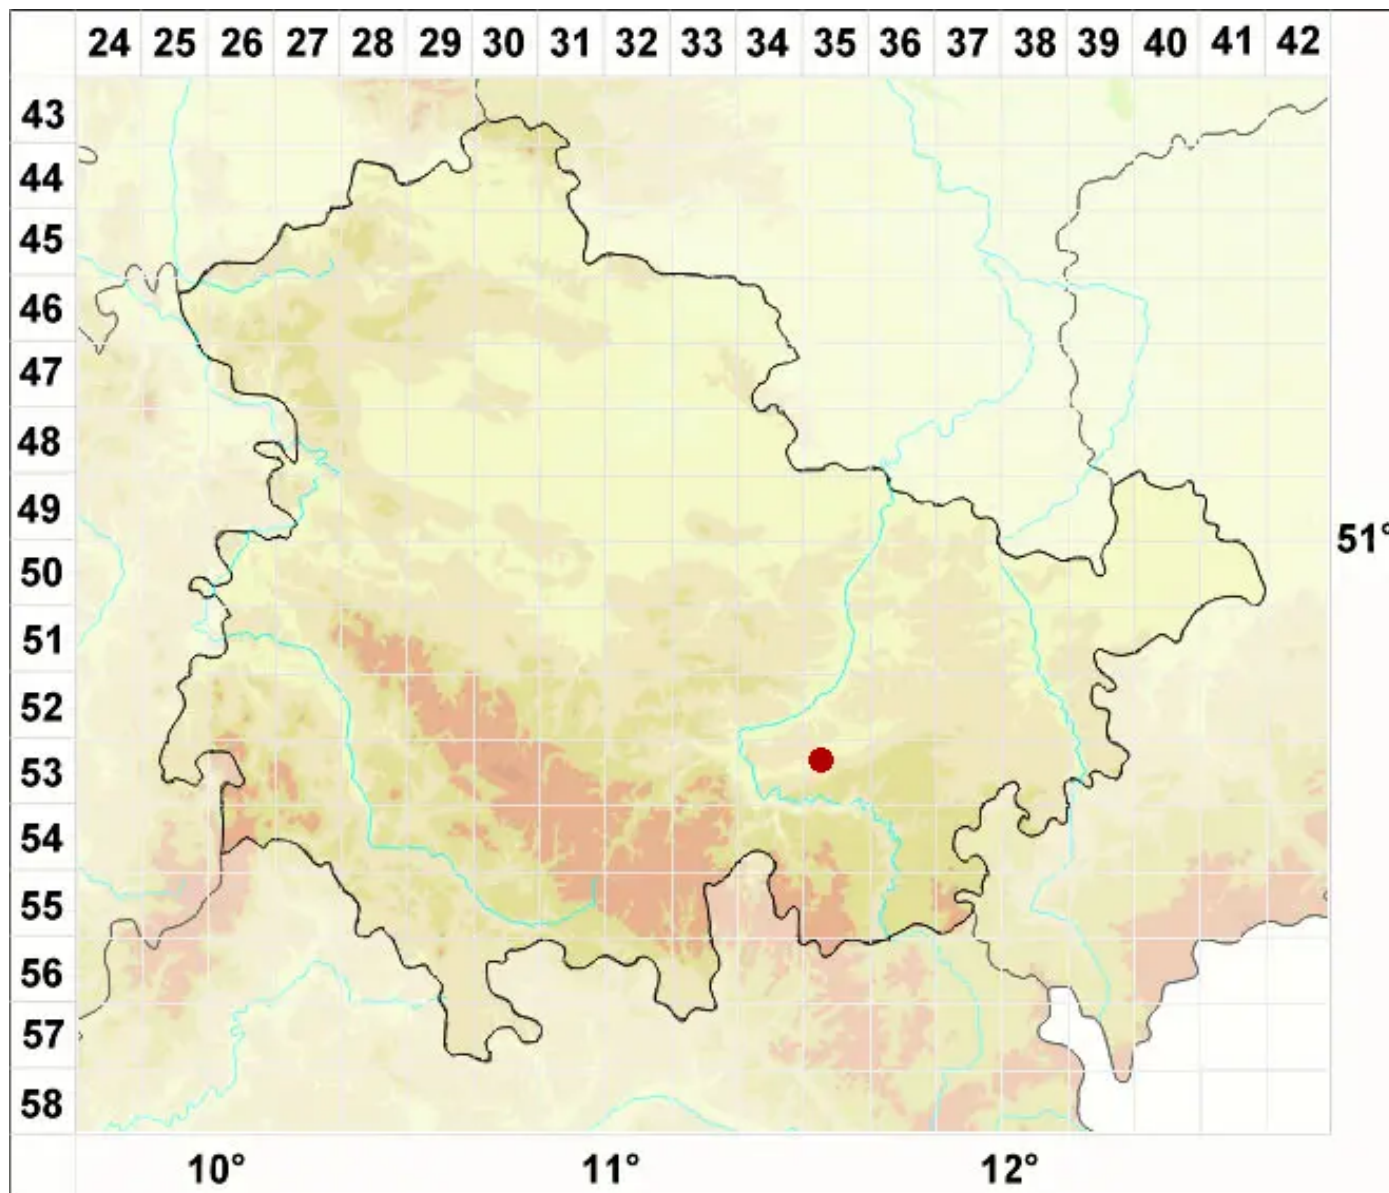

# Lecanora campestris subsp. dolomitica O. L. Gilbert

Legende:

**Symbole:**  
Ausgefülltes Symbol:  
Zeitraum von 1980 bis heute (Aktuelle Angabe)  
Leeres Symbol:  
Zeitraum vor 1980 (Altangabe)  
Quadrat: Herbarbeleg