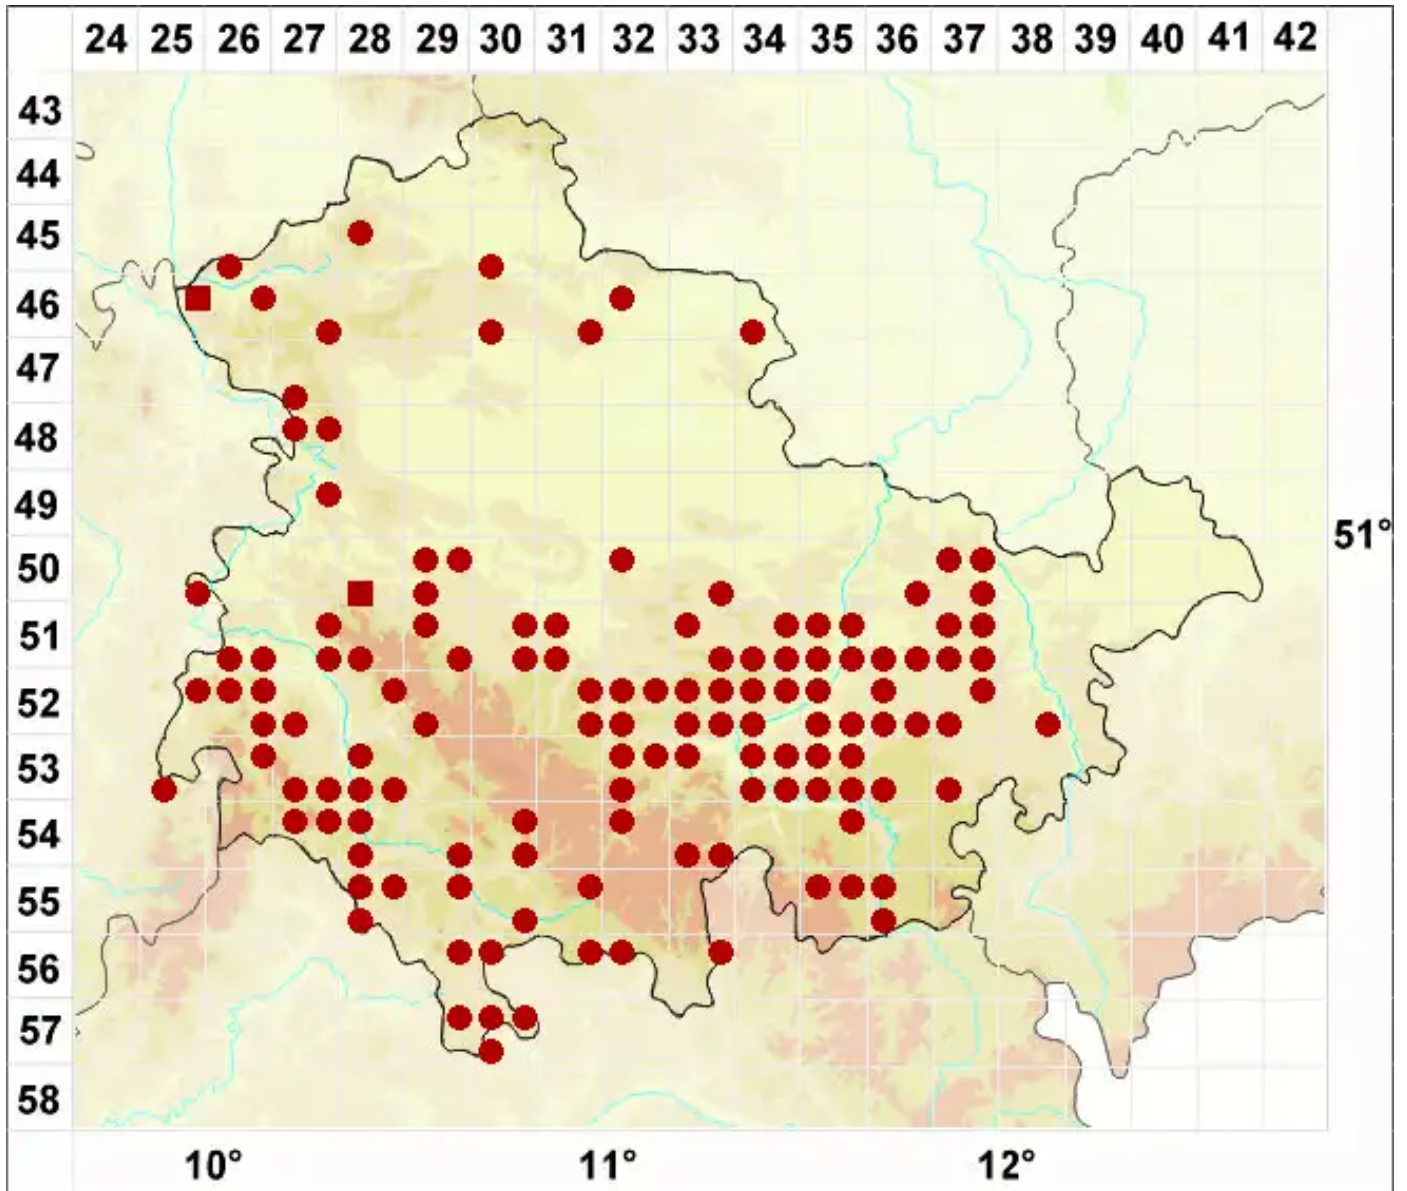

Lecanora campestris (Schaer.) Hue

Feld-Kuchenflechte

Legende:

- Symbole:**
- Ausgefülltes Symbol:
Zeitraum von 1980 bis heute (Aktuelle Angabe)
 - Leeres Symbol:
Zeitraum vor 1980 (Altangabe)
 - Quadrat: Herbarbeleg