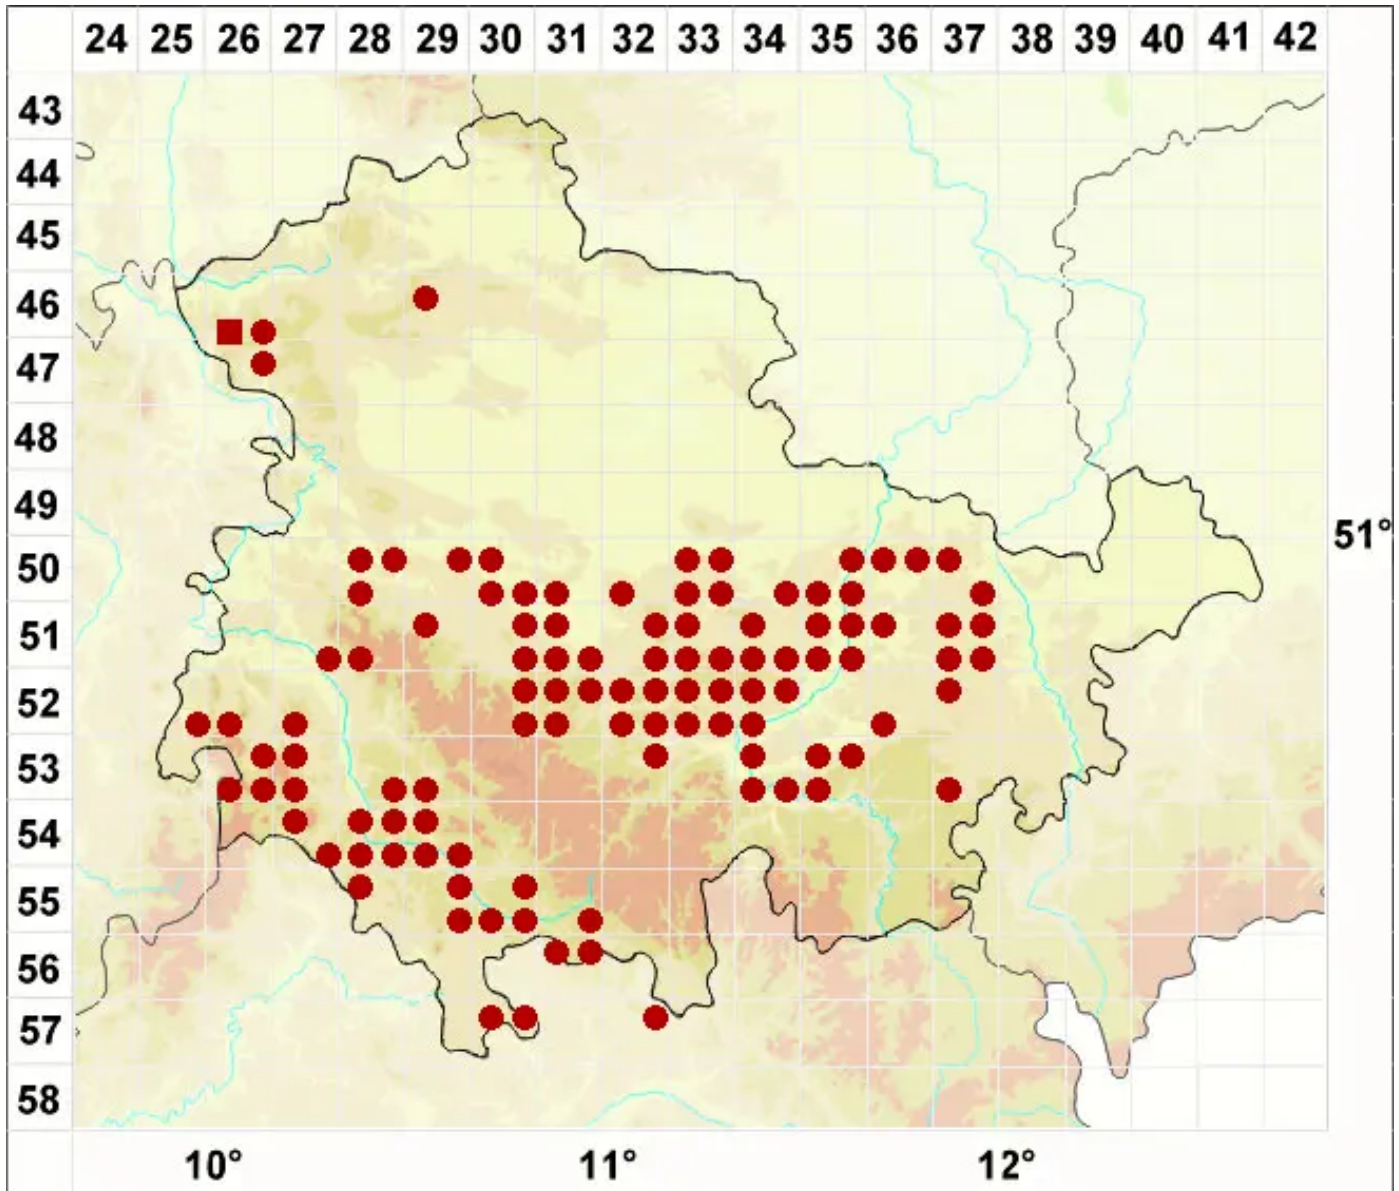

# Aspicilia calcarea (L.) Mudd

Legende:

- Symbole:**
- Ausgefülltes Symbol:  
Zeitraum von 1980 bis heute (Aktuelle Angabe)
  - Leeres Symbol:  
Zeitraum vor 1980 (Altangabe)
  - Quadrat: Herbarbeleg