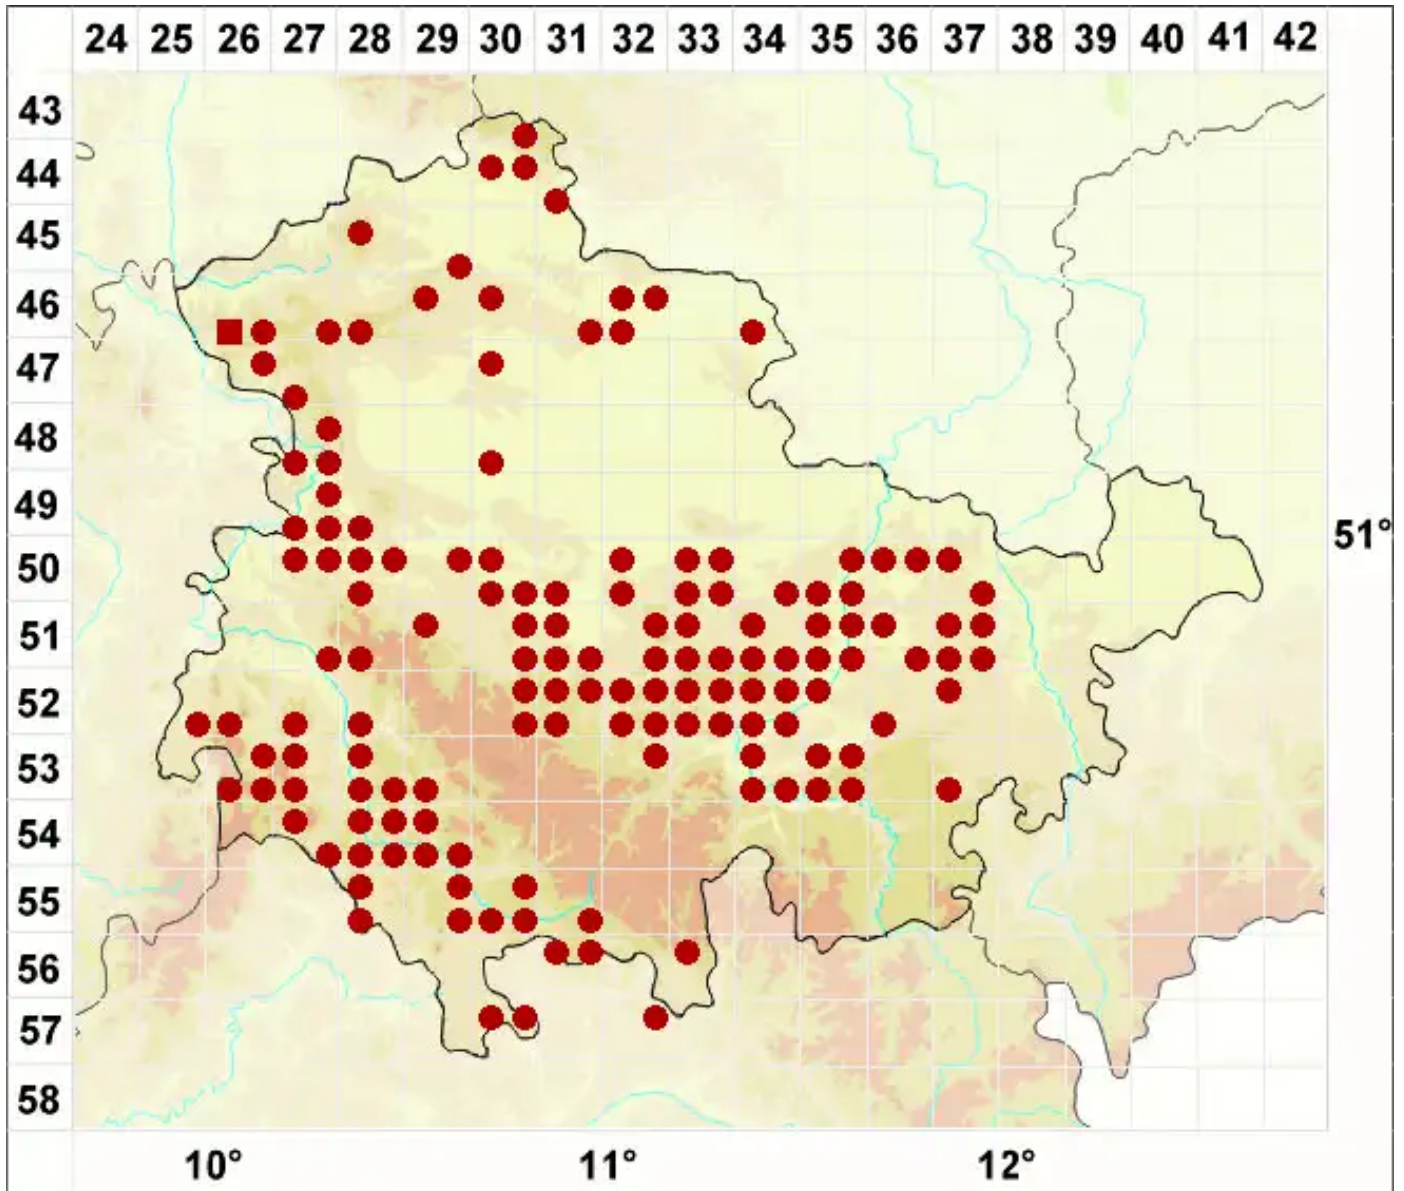

# Aspicilia calcarea (L.) Mudd

Legende:

- Symbole:**
- Ausgefülltes Symbol:  
Zeitraum von 1980 bis heute (Aktuelle Angabe)
  - Leeres Symbol:  
Zeitraum vor 1980 (Altangabe)
  - Quadrat: Herbarbeleg