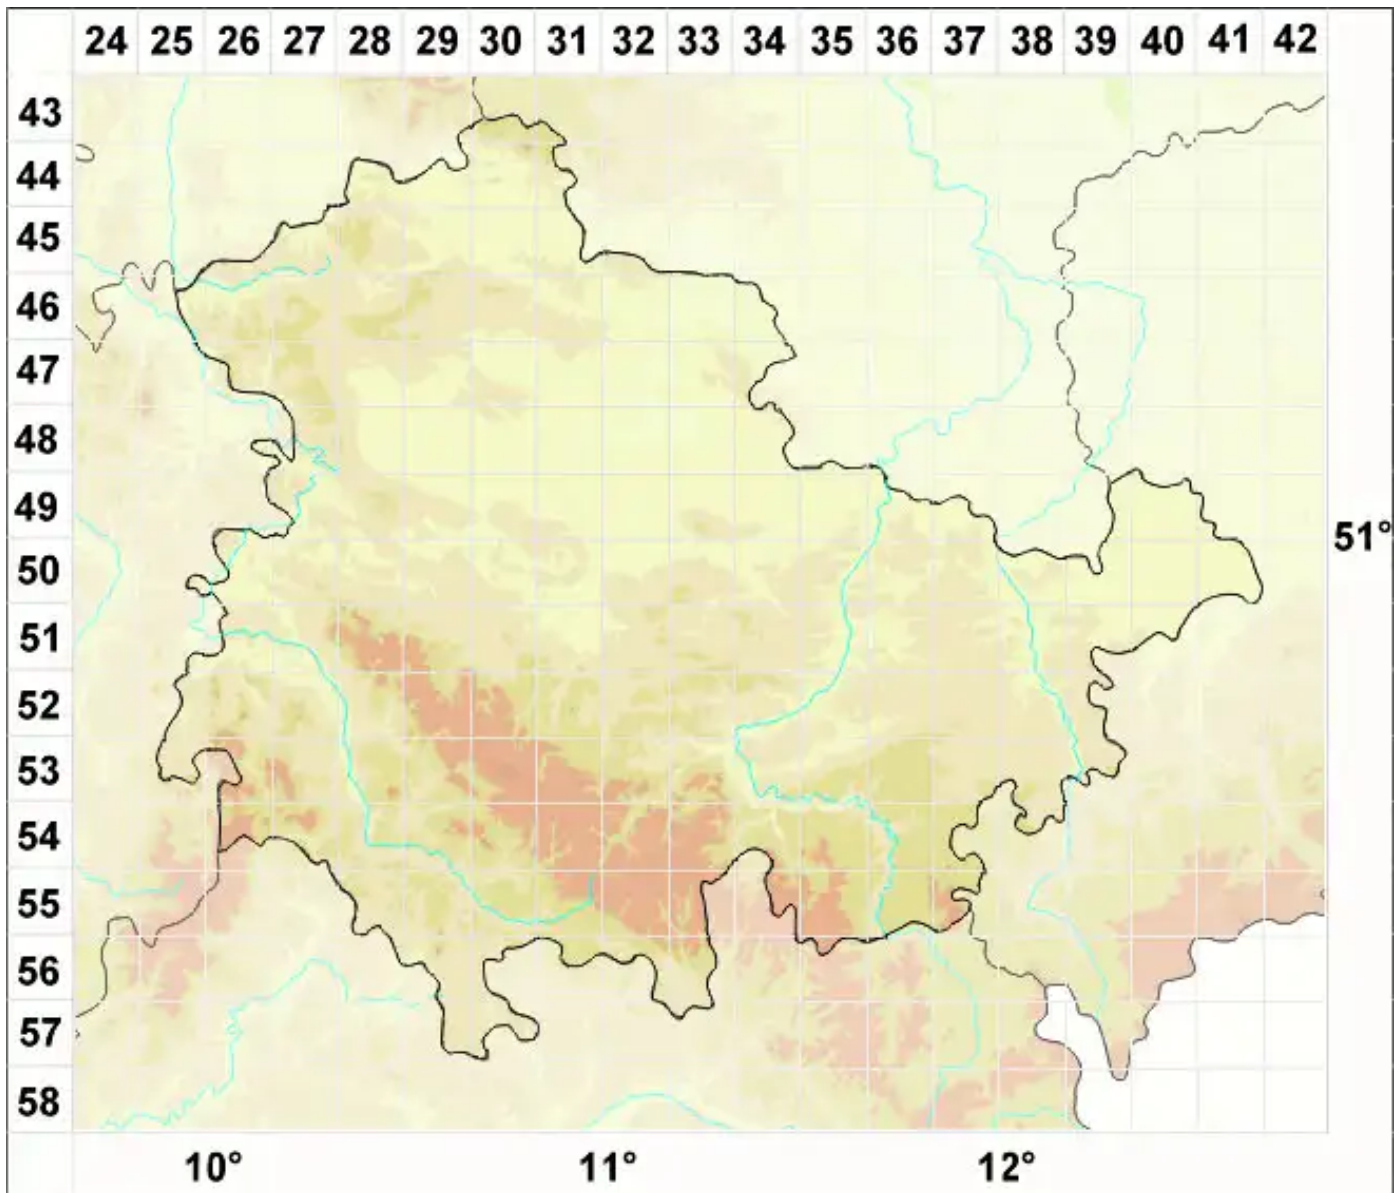

Lecanora caesiosora Poelt

Blaugraumehlige Kuchenflechte

Legende:

Symbole:

Ausgefülltes Symbol:
Zeitraum von 1980 bis heute (Aktuelle Angabe)

Leeres Symbol:
Zeitraum vor 1980 (Altangabe)

Quadrat: Herbarbeleg