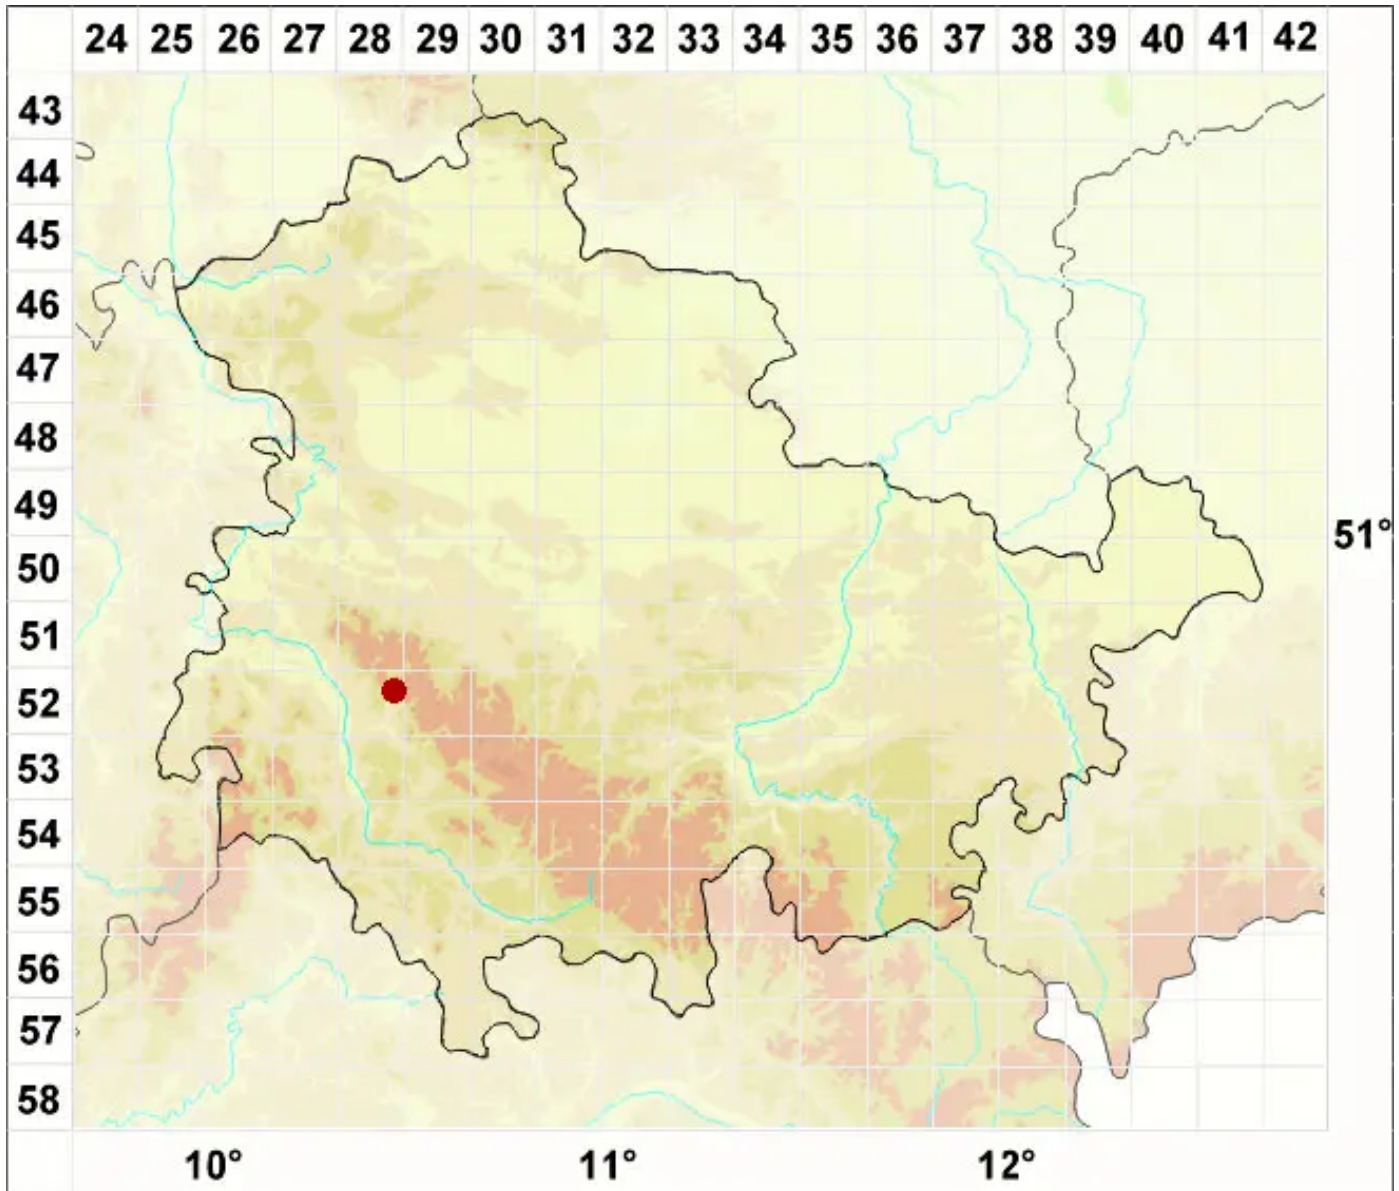

# Lobothallia recedens (Taylor) A. Nordin, Savi█ & Tibell

Unscheinbare Lappenkruste

Legende:

**Symbole:**

Ausgefülltes Symbol:  
Zeitraum von 1980 bis heute (Aktuelle Angabe)

Leeres Symbol:  
Zeitraum vor 1980 (Altangabe)

Quadrat: Herbarbeleg