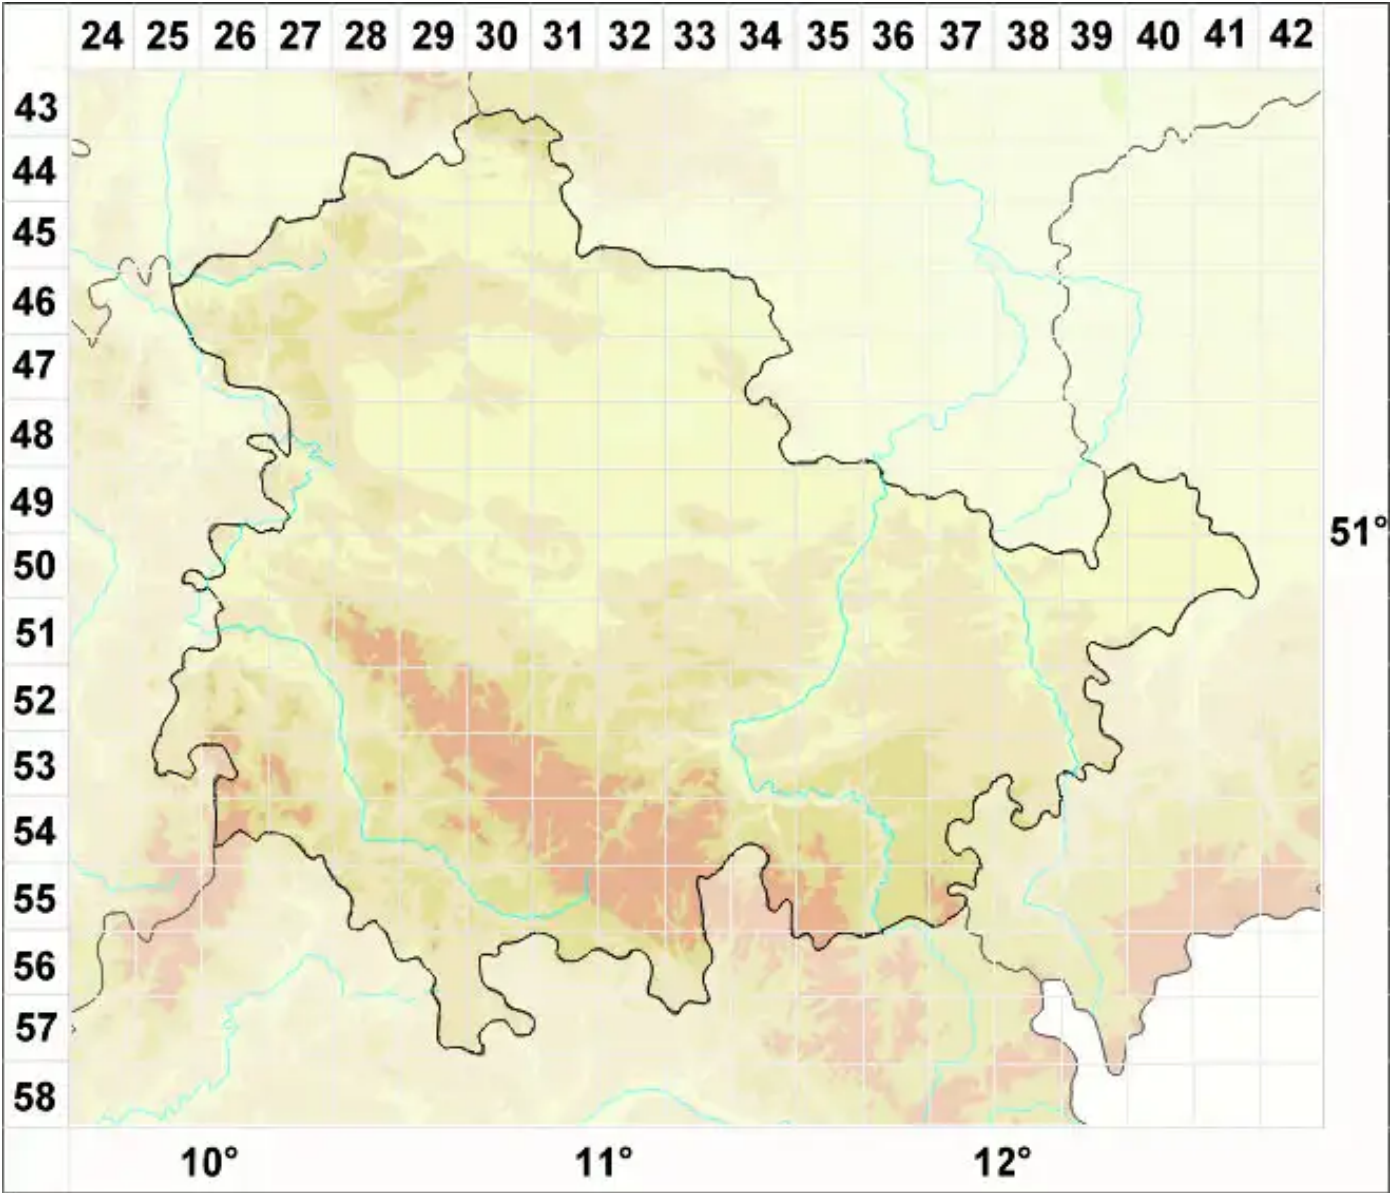

Lecanora bicincta Ramond

Zweischürzige Kuchenflechte

Legende:

- Symbole:**
- Ausgefülltes Symbol:
Zeitraum von 1980 bis heute (Aktuelle Angabe)
 - Leeres Symbol:
Zeitraum vor 1980 (Altangabe)
 - Quadrat: Herbarbeleg