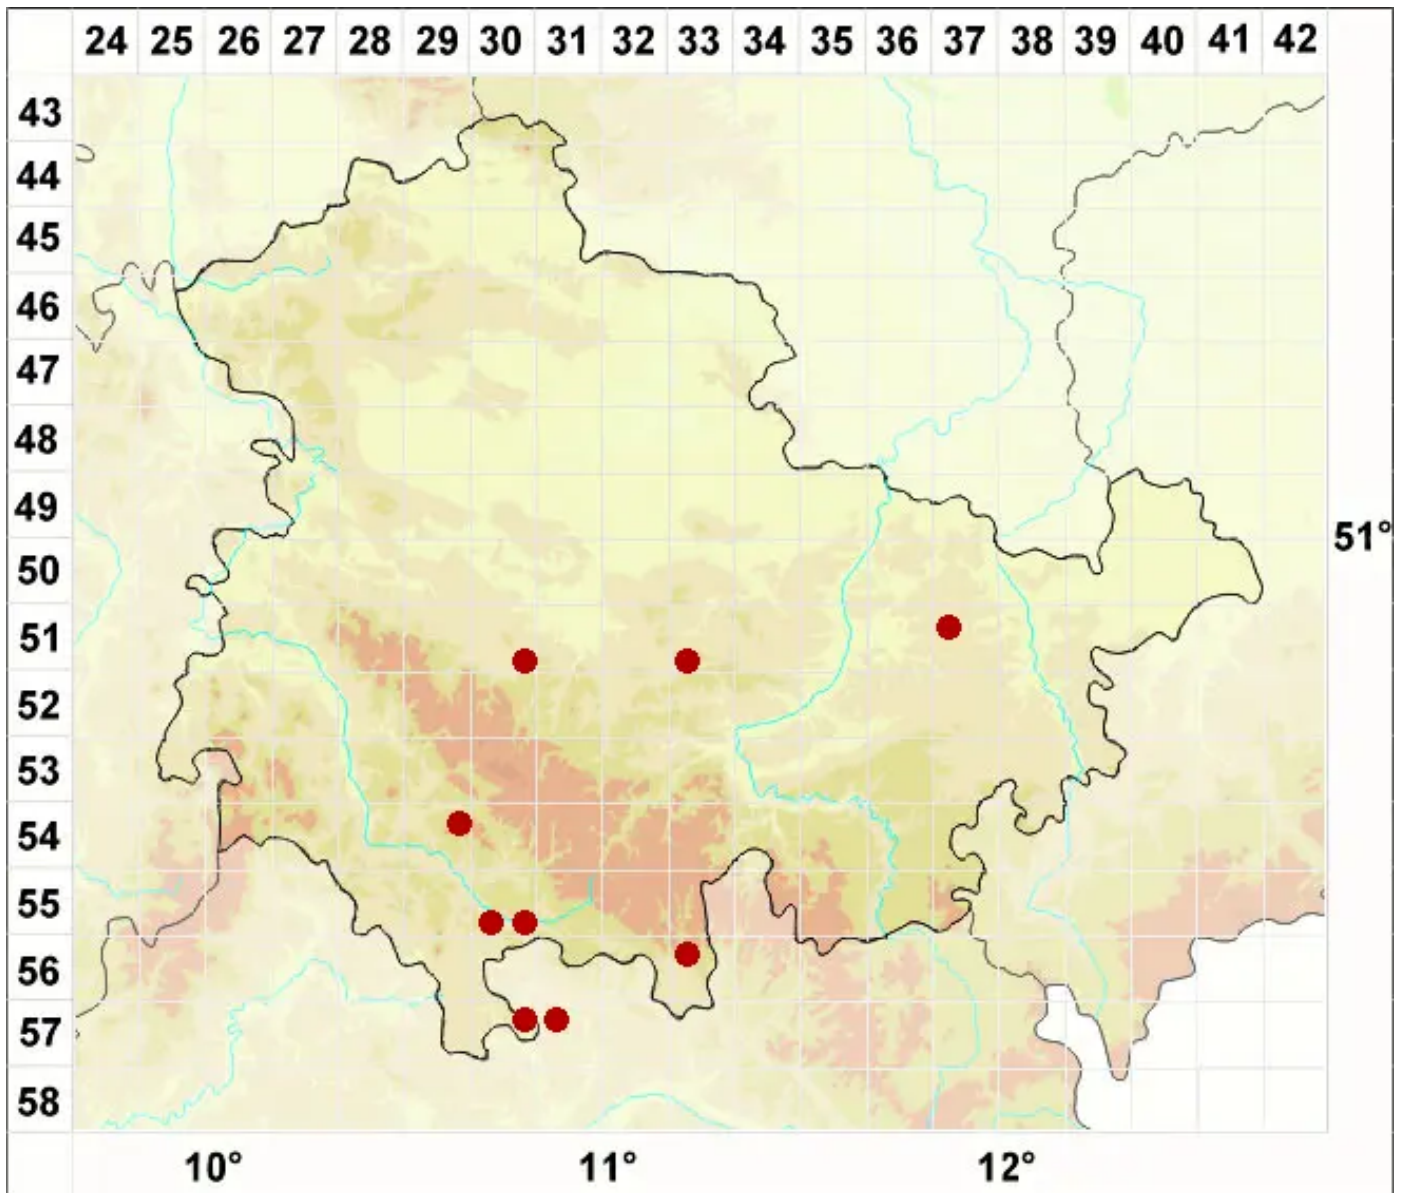

Lecanora barkmaniana Aptroot & Herk

Barkmans Kuchenflechte

Legende:

- Symbole:**
- Ausgefülltes Symbol:
Zeitraum von 1980 bis heute (Aktuelle Angabe)
 - Leeres Symbol:
Zeitraum vor 1980 (Altangabe)
 - Quadrat: Herbarbeleg