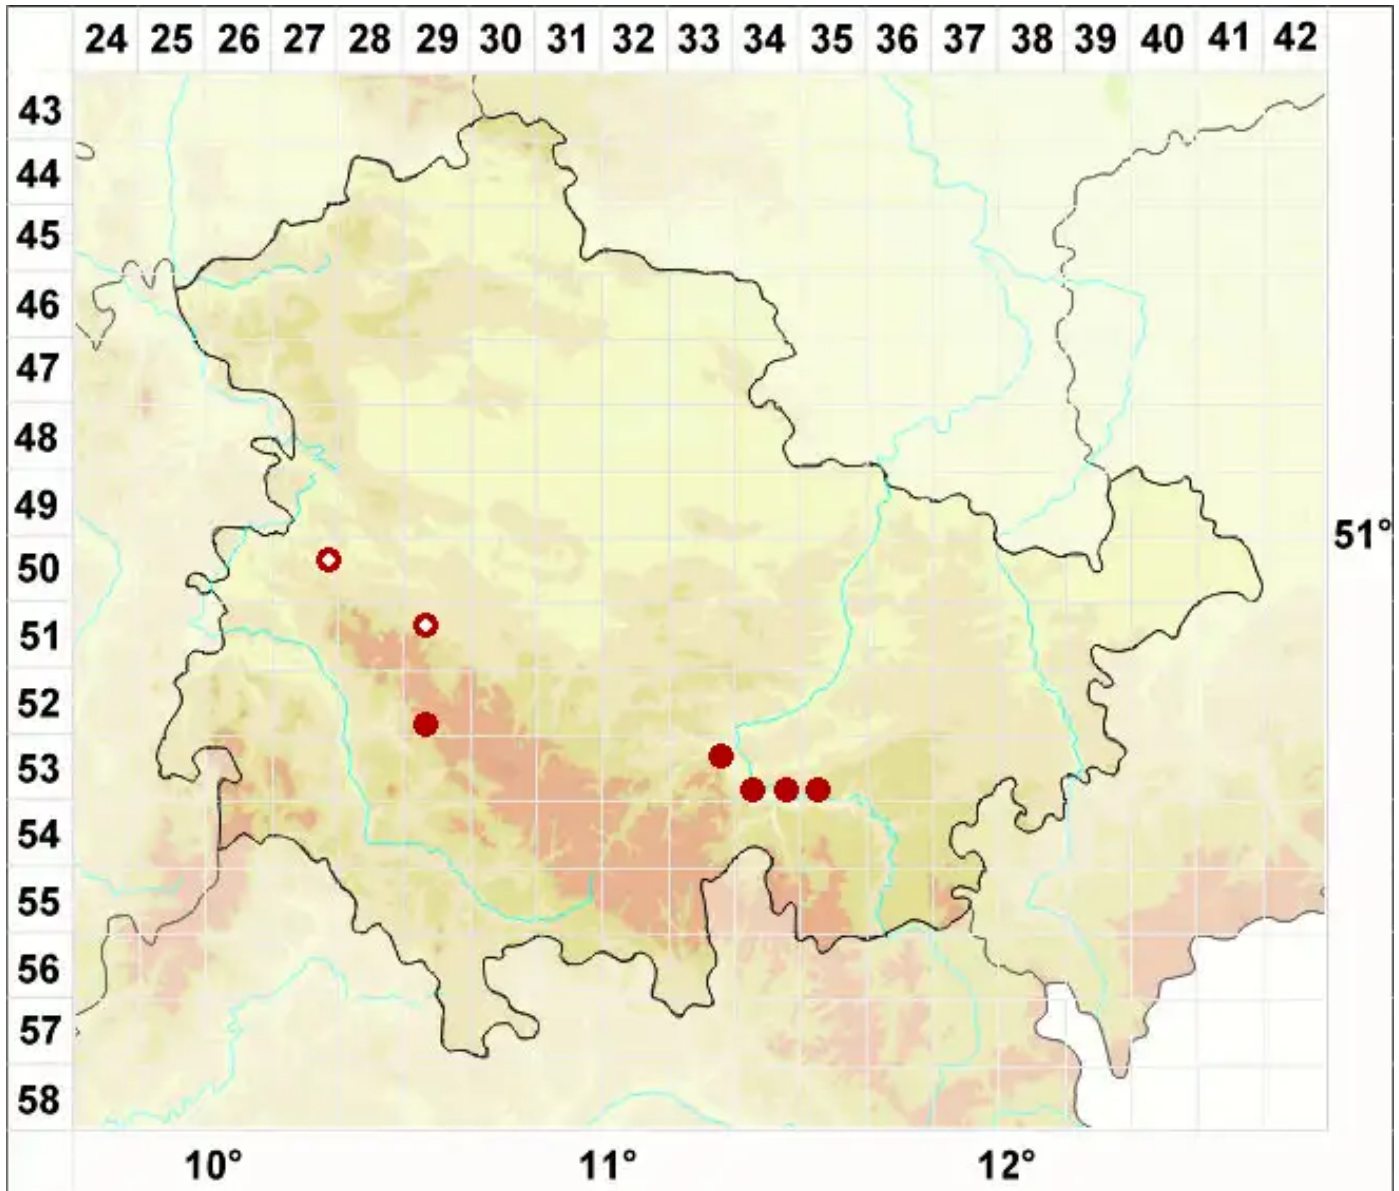

Rinodina aspersa (Borrer) J. R. Laundon

Gesprenkelte Braunsporflechte

Legende:

Symbole:
Ausgefülltes Symbol:
Zeitraum von 1980 bis heute (Aktuelle Angabe)
Leeres Symbol:
Zeitraum vor 1980 (Altangabe)
Quadrat: Herbarbeleg