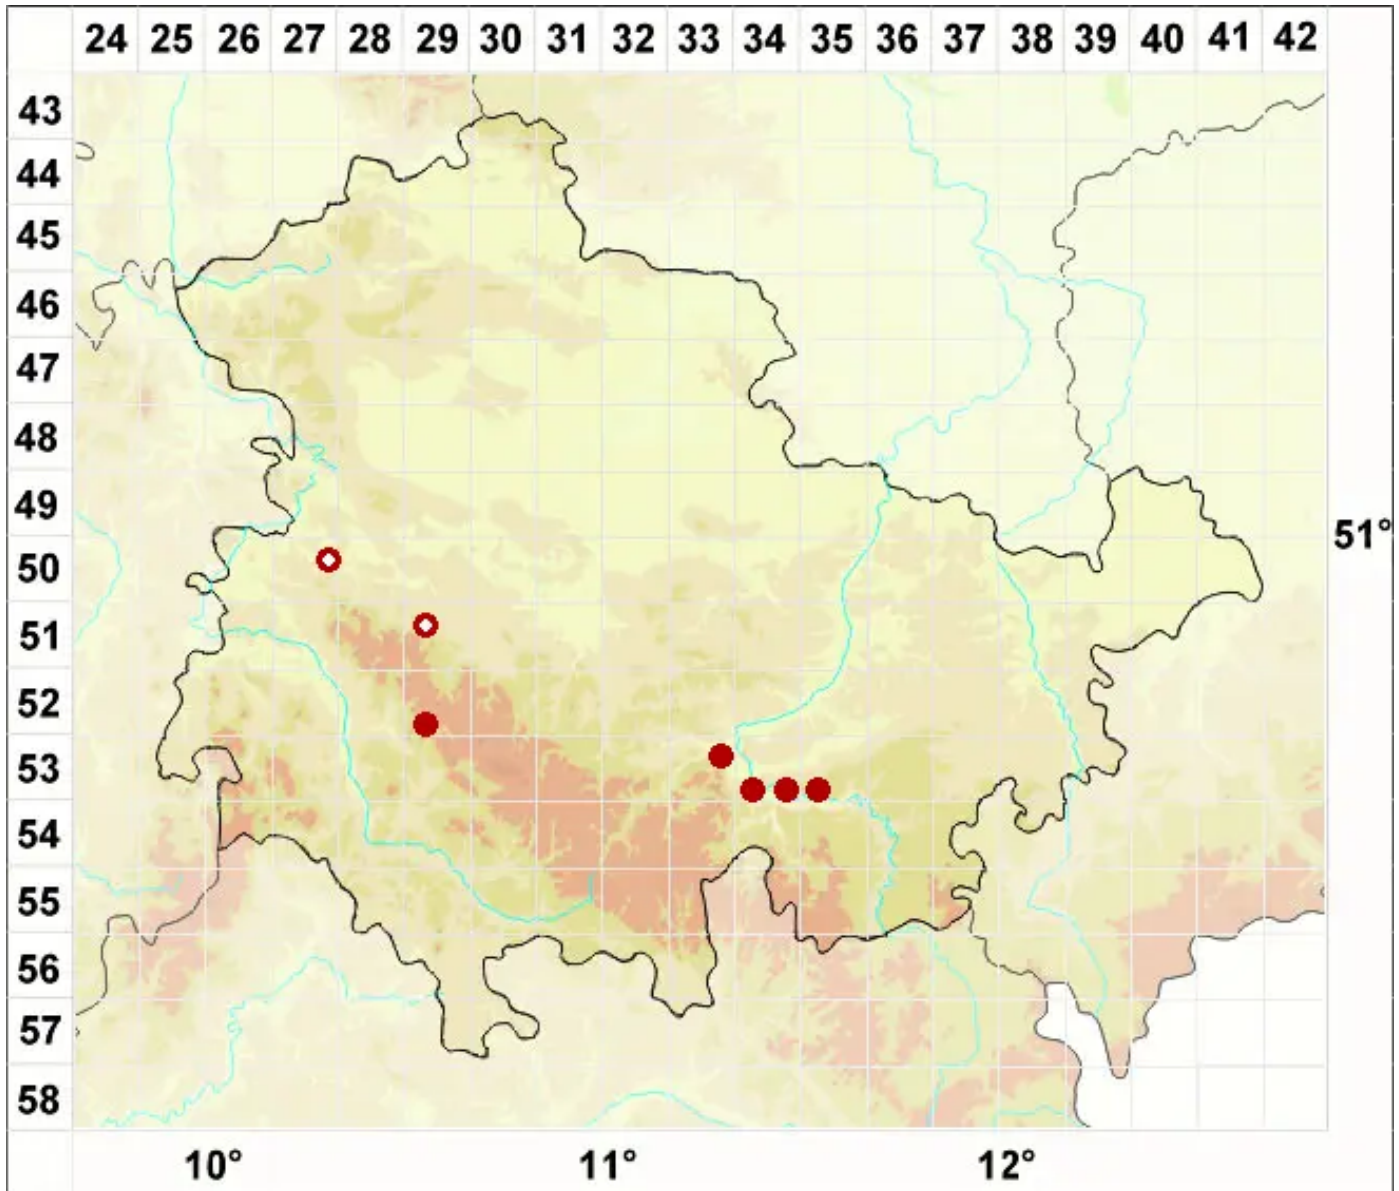

Rinodina aspersa (Borrer) J. R. Laundon

Gesprenkelte Braunsporflechte

Legende:

Symbole:

Ausgefülltes Symbol:
Zeitraum von 1980 bis heute (Aktuelle Angabe)

Leeres Symbol:
Zeitraum vor 1980 (Altangabe)

Quadrat: Herbarbeleg