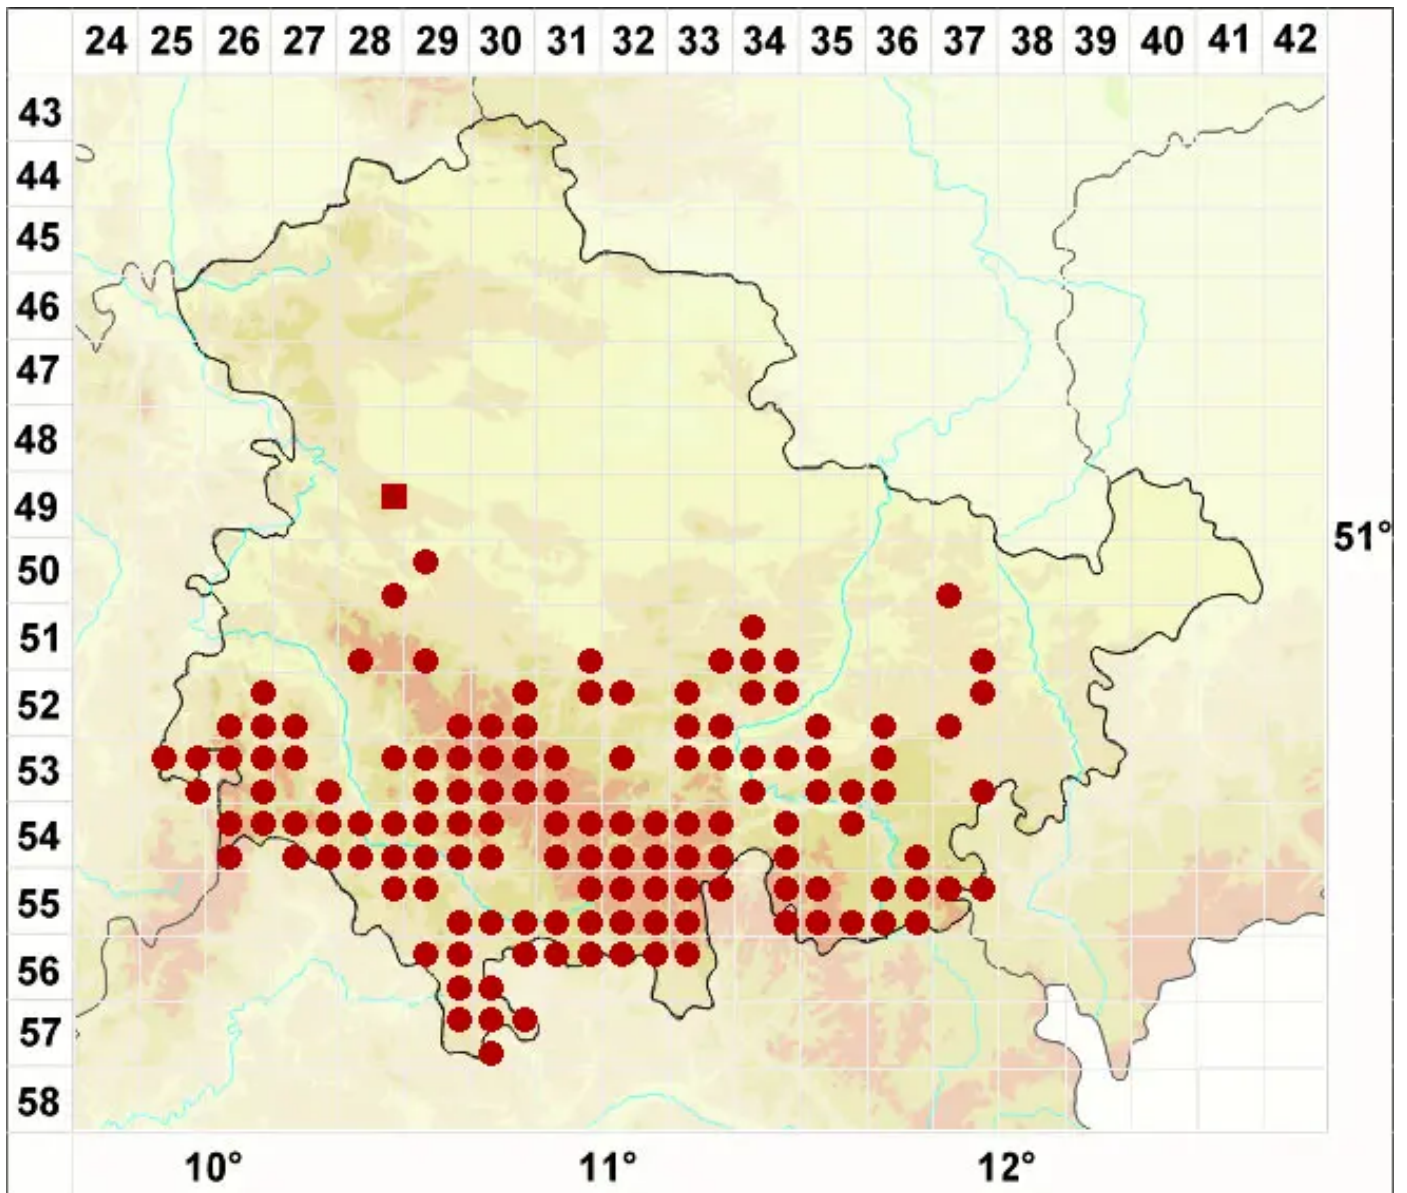

Lecanora argentata (Ach.) Malme

Silbrige Kuchenflechte

Legende:

Symbole:

Ausgefülltes Symbol:
Zeitraum von 1980 bis heute (Aktuelle Angabe)

Leeres Symbol:
Zeitraum vor 1980 (Altangabe)

Quadrat: Herbarbeleg