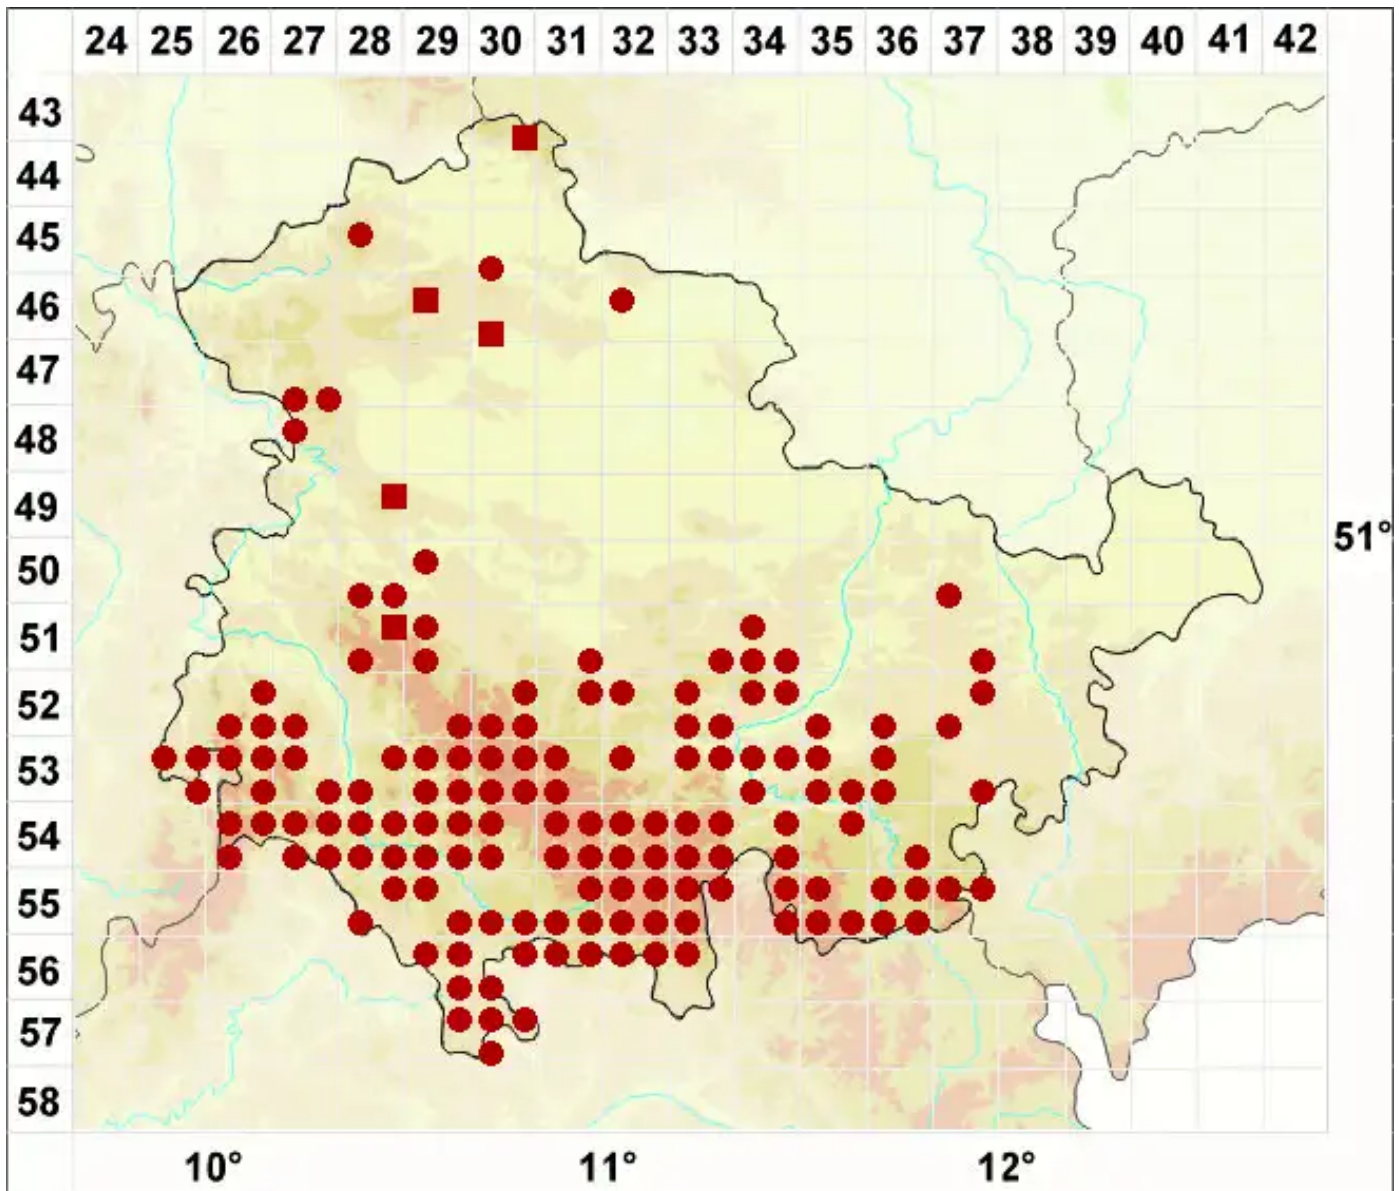

# Lecanora argentata (Ach.) Malme

Silbrige Kuchenflechte

Legende:

- Symbole:**
- Ausgefülltes Symbol:  
Zeitraum von 1980 bis heute (Aktuelle Angabe)
  - Leeres Symbol:  
Zeitraum vor 1980 (Altangabe)
  - Quadrat: Herbarbeleg