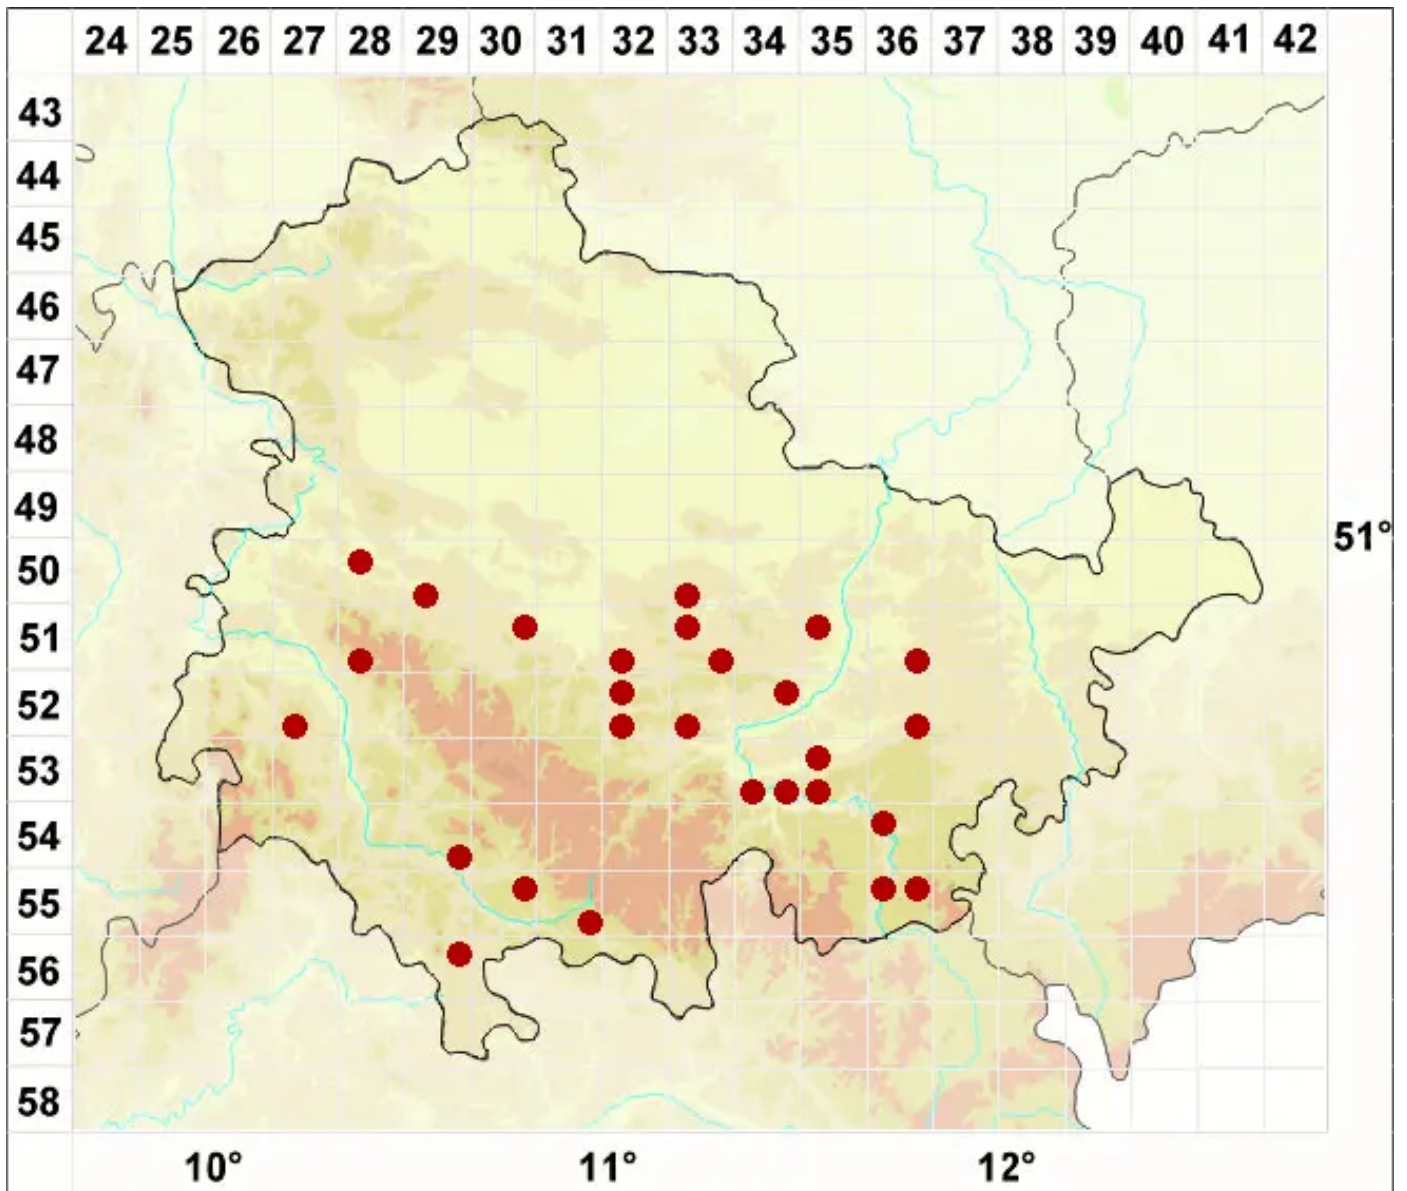

Lecanora antiqua J. R. Laundon

Backstein-Kuchenflechte

Legende:

- Symbole:**
- Ausgefülltes Symbol:
Zeitraum von 1980 bis heute (Aktuelle Angabe)
 - Leeres Symbol:
Zeitraum vor 1980 (Altangabe)
 - Quadrat: Herbarbeleg