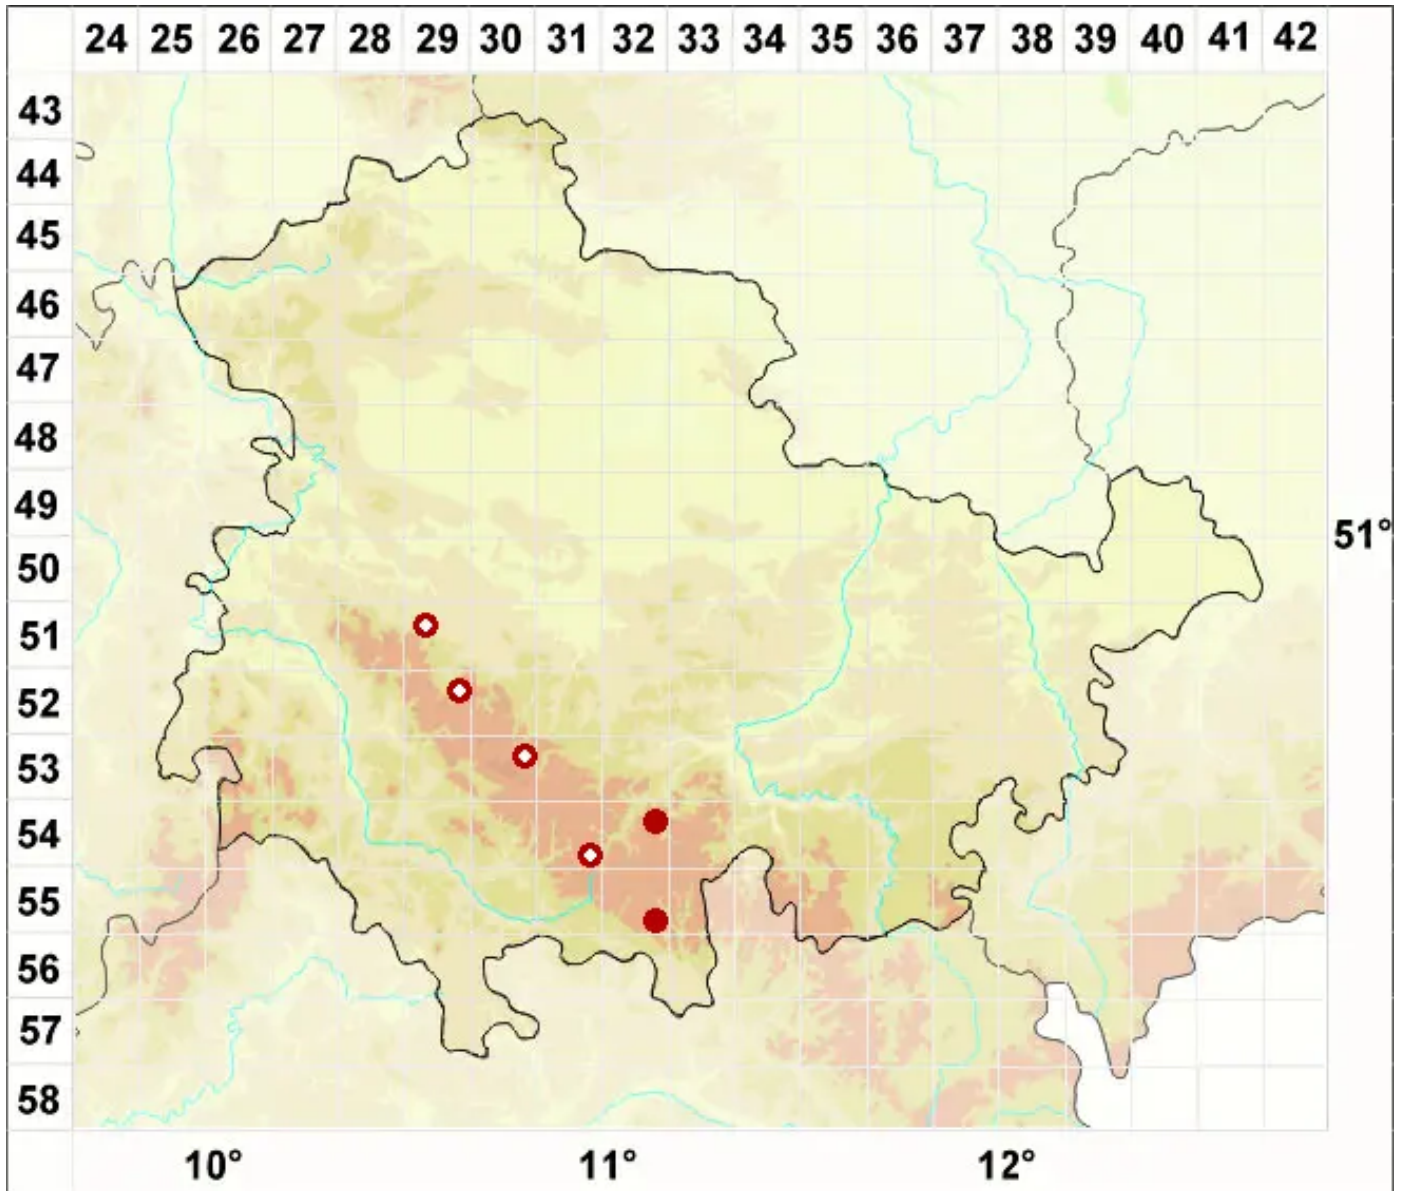

Lecanora anopta Nyl.

Lagerlose Holz-Kuchenflechte

Legende:

Symbole:

Ausgefülltes Symbol:
Zeitraum von 1980 bis heute (Aktuelle Angabe)

Leeres Symbol:
Zeitraum vor 1980 (Altangabe)

Quadrat: Herbarbeleg