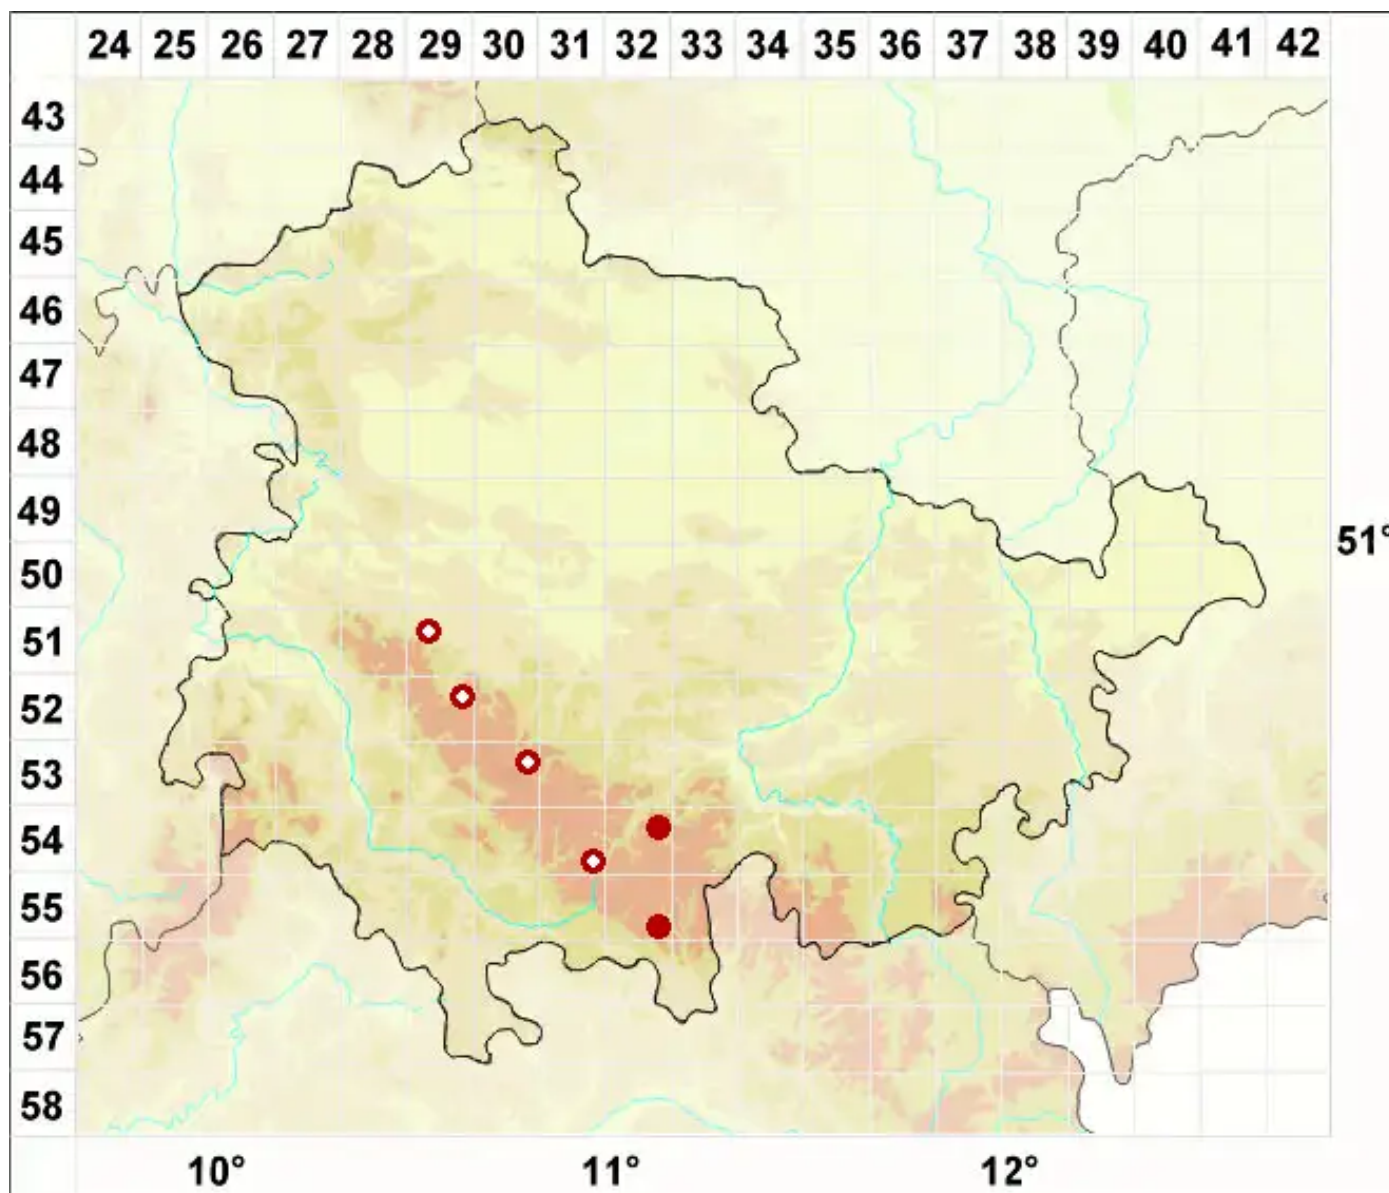

# Lecanora anopta Nyl.

Lagerlose Holz-Kuchenflechte

Legende:

**Symbole:**

Ausgefülltes Symbol:  
Zeitraum von 1980 bis heute (Aktuelle Angabe)

Leeres Symbol:  
Zeitraum vor 1980 (Altangabe)

Quadrat: Herbarbeleg