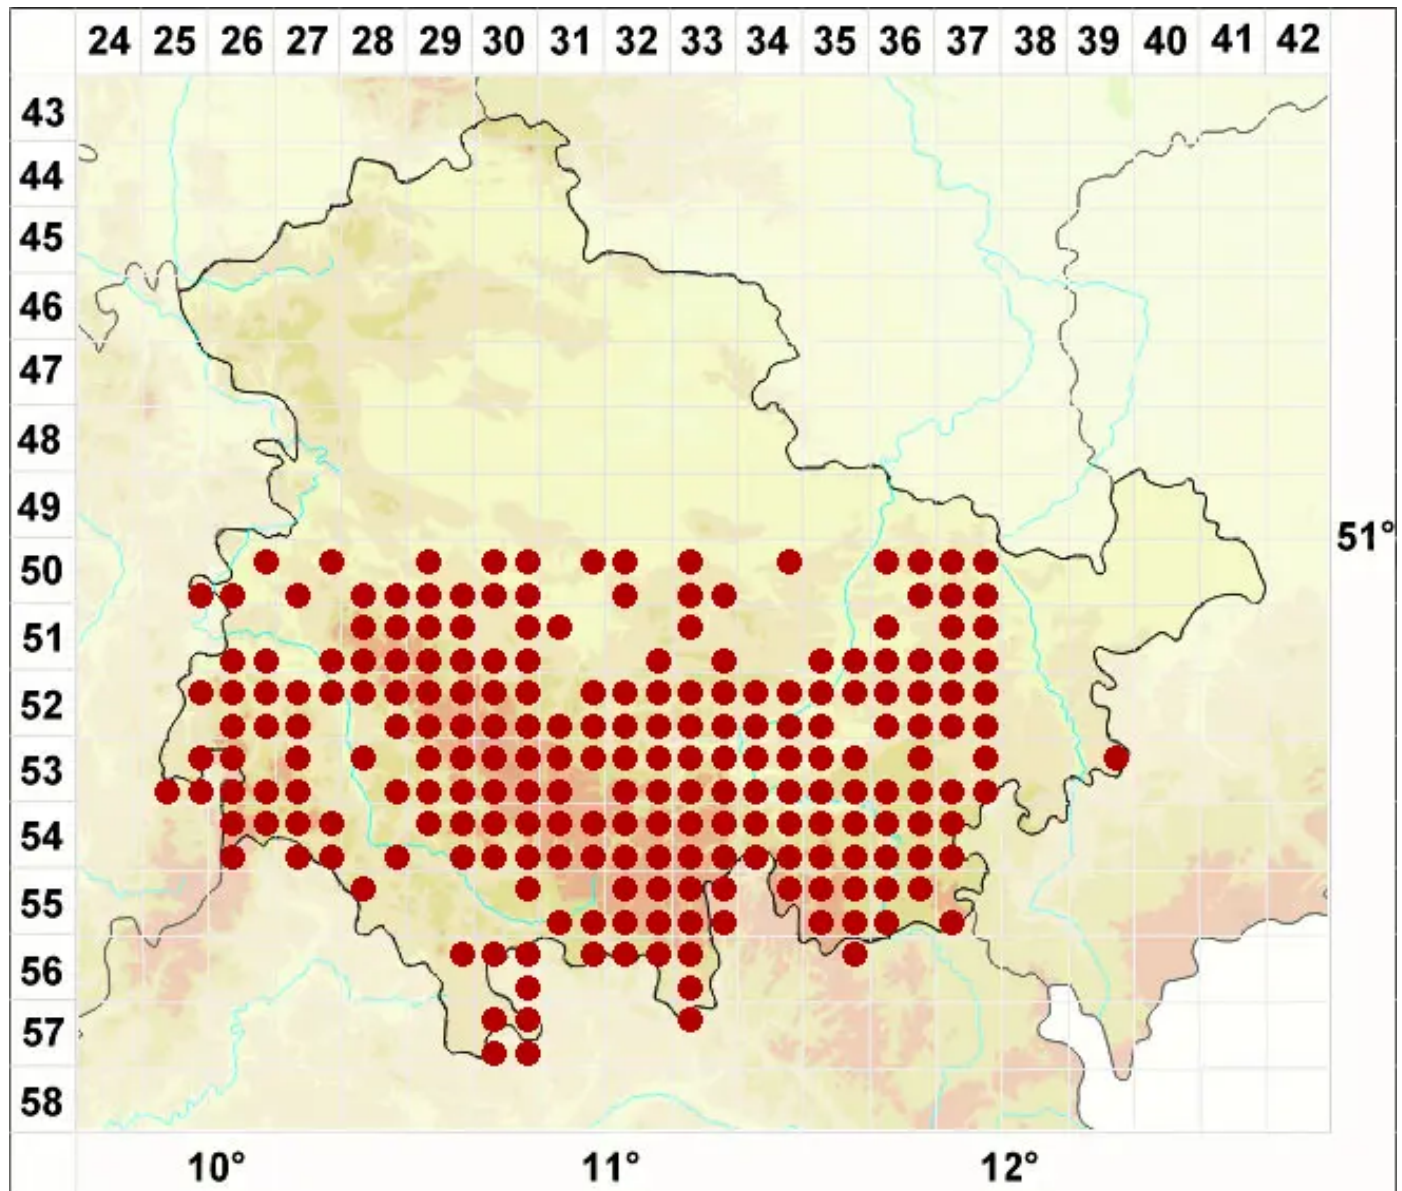

Lecanora polytropa (Ehrh. ex Hoffm.) Rabenh.

Vielgestaltige Kuchenflechte

Legende:

- Symbole:**
- Ausgefülltes Symbol:
Zeitraum von 1980 bis heute (Aktuelle Angabe)
 - Leeres Symbol:
Zeitraum vor 1980 (Altangabe)
 - Quadrat: Herbarbeleg