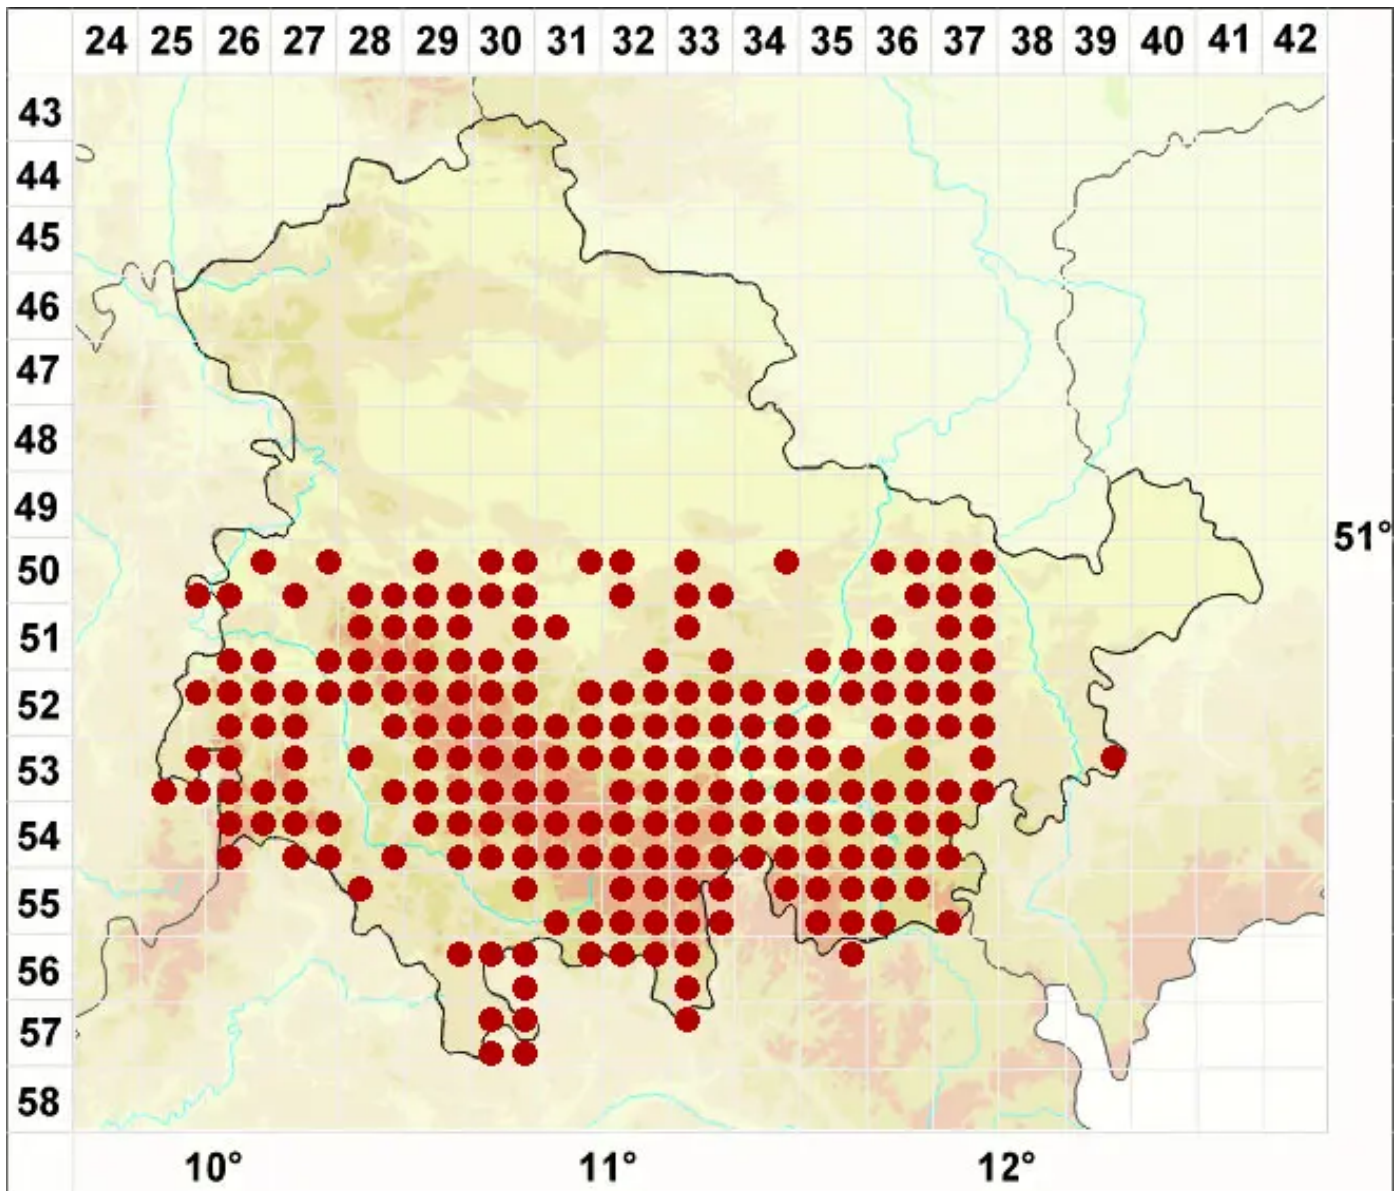

Lecanora polytropa (Ehrh. ex Hoffm.) Rabenh.

Vielgestaltige Kuchenflechte

Legende:

- Symbole:**
- Ausgefülltes Symbol:
Zeitraum von 1980 bis heute (Aktuelle Angabe)
 - Leeres Symbol:
Zeitraum vor 1980 (Altangabe)
 - Quadrat: Herbarbeleg