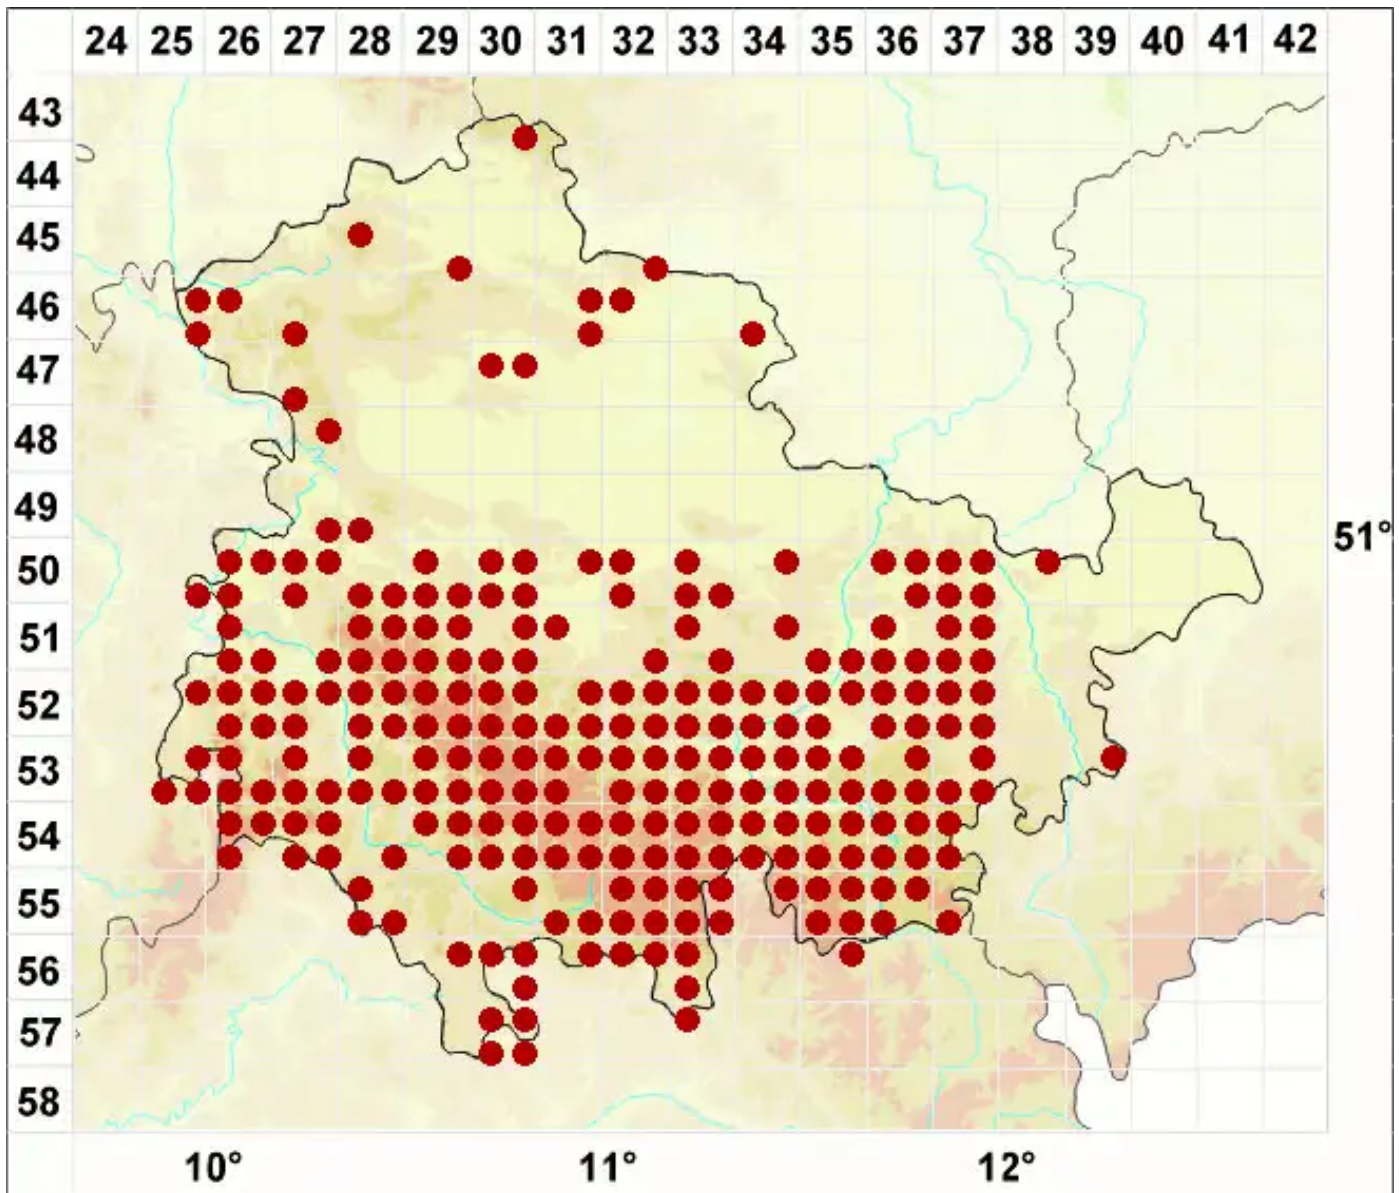

Lecanora polytropa (Ehrh. ex Hoffm.) Rabenh.

Vielgestaltige Kuchenflechte

Legende:

Symbole:

Ausgefülltes Symbol:
Zeitraum von 1980 bis heute (Aktuelle Angabe)

Leeres Symbol:
Zeitraum vor 1980 (Altangabe)

Quadrat: Herbarbeleg